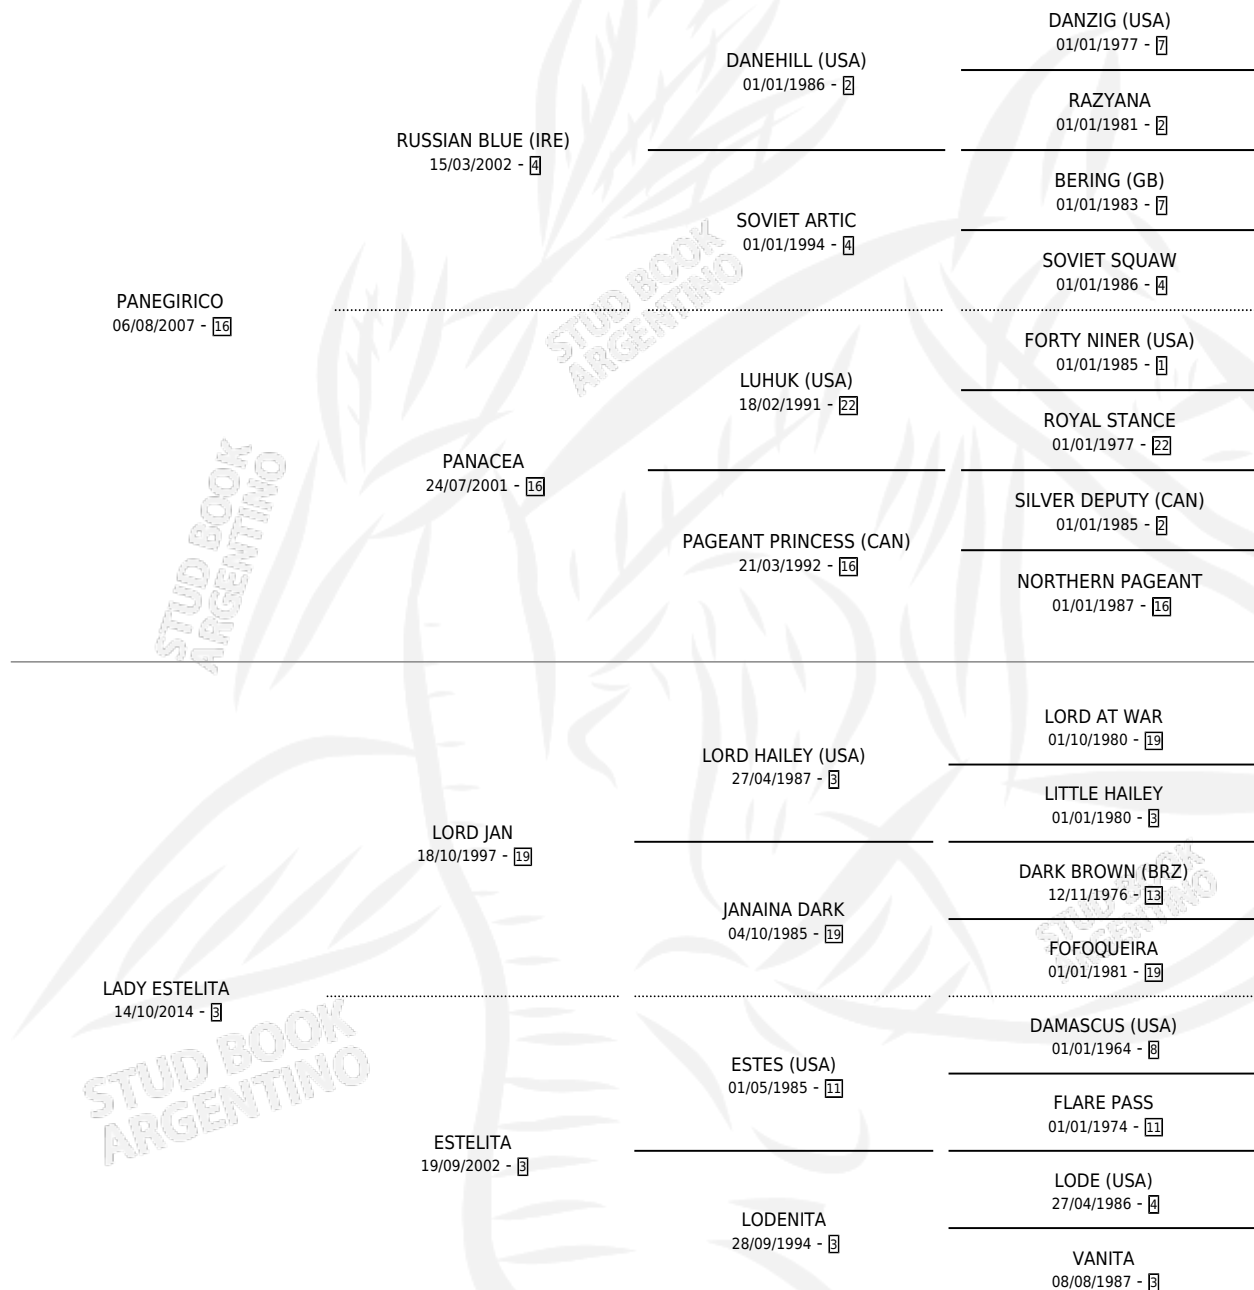

PANTEISTA

por PANEGIRICO y LADY ESTELITA por LORD JAN

Argentina · Macho · Zaino Doradillo · SP · 07/08/2019
Familia 3-b · Volumen 43

ESTADO

TIPIFICACIÓN SANGUÍNEA	X
TIPIFICACIÓN POR ADN	✓
PASAPORTE	✓
IDENTIFICACIÓN POR MICROCHIP	✓
REPRODUCTOR	X

Lugar de nacimiento: Ranquel

Criador: Ranquel

PEDIGREE

CAMPAÑA

Solo carreras oficiales de Argentina

POR EDAD

EDAD	CC	1°	2°	3°	4°	5°	NP	CLC	CLG	CLCG1	CLGG1	IMPORTE	GANANCIA / CC
3 AÑOS	1	0	0	0	0	0	1	0	0	0	0	\$0	\$0
4 AÑOS	1	0	0	0	0	0	1	0	0	0	0	\$100,000	\$100,000
5 AÑOS	2	0	0	1	0	0	1	0	0	0	0	\$370,000	\$185,000
TOTALES	4	0	0	1	0	0	3	0	0	0	0	\$470,000	\$117,500
%		0.0%	0.0%	25.0%	0.0%	0.0%	75.0%	0.0%	0.0%	0.0%	0.0%		