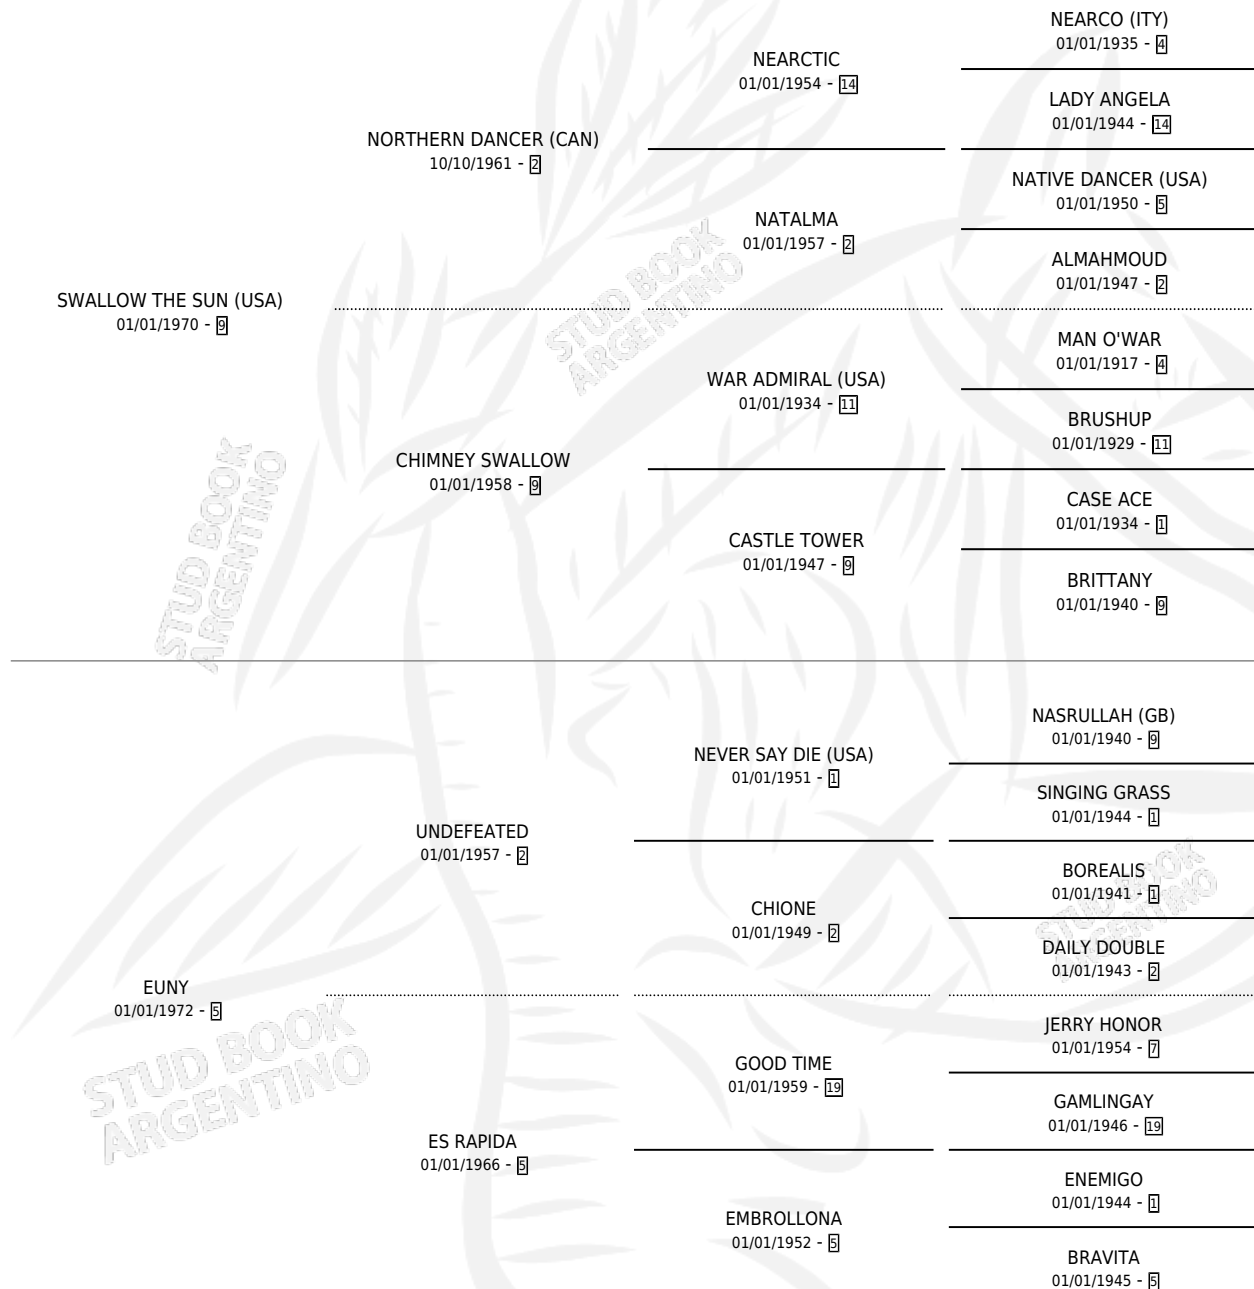

EDEVA

por **SWALLOW THE SUN (USA)** y **EUNY** por **UNDEFEATED**

Argentina · Hembra · Zaino · SP · 18/11/1977
Familia 5-j · Volumen 29

ESTADO

TIPIFICACIÓN SANGUÍNEA	X
TIPIFICACIÓN POR ADN	X
PASAPORTE	X
IDENTIFICACIÓN POR MICROCHIP	X
REPRODUCTOR	✓

Lugar de nacimiento: Campo particular

Criador: Sin dato

~

HIJOS

	MACHOS	HEMBRAS
3 NACIERON	1	2
1 CORRIERON	1	0

SIN ACTUACIONES

PEDIGREE

CAMPAÑA

Solo carreras oficiales de Argentina

POR EDAD

EDAD	CC	1°	2°	3°	4°	5°	NP	CLC	CLG	CLCG1	CLGG1	IMPORTE	GANANCIA / CC
3 AÑOS	1	1	0	0	0	0	0	0	0	0	0	\$0	\$0
TOTALES	1	1	0	0	0	0	0	0	0	0	0	\$0	\$0
%		100%	0.0%	0.0%	0.0%	0.0%	0.0%	0.0%	0.0%	0.0%	0.0%		