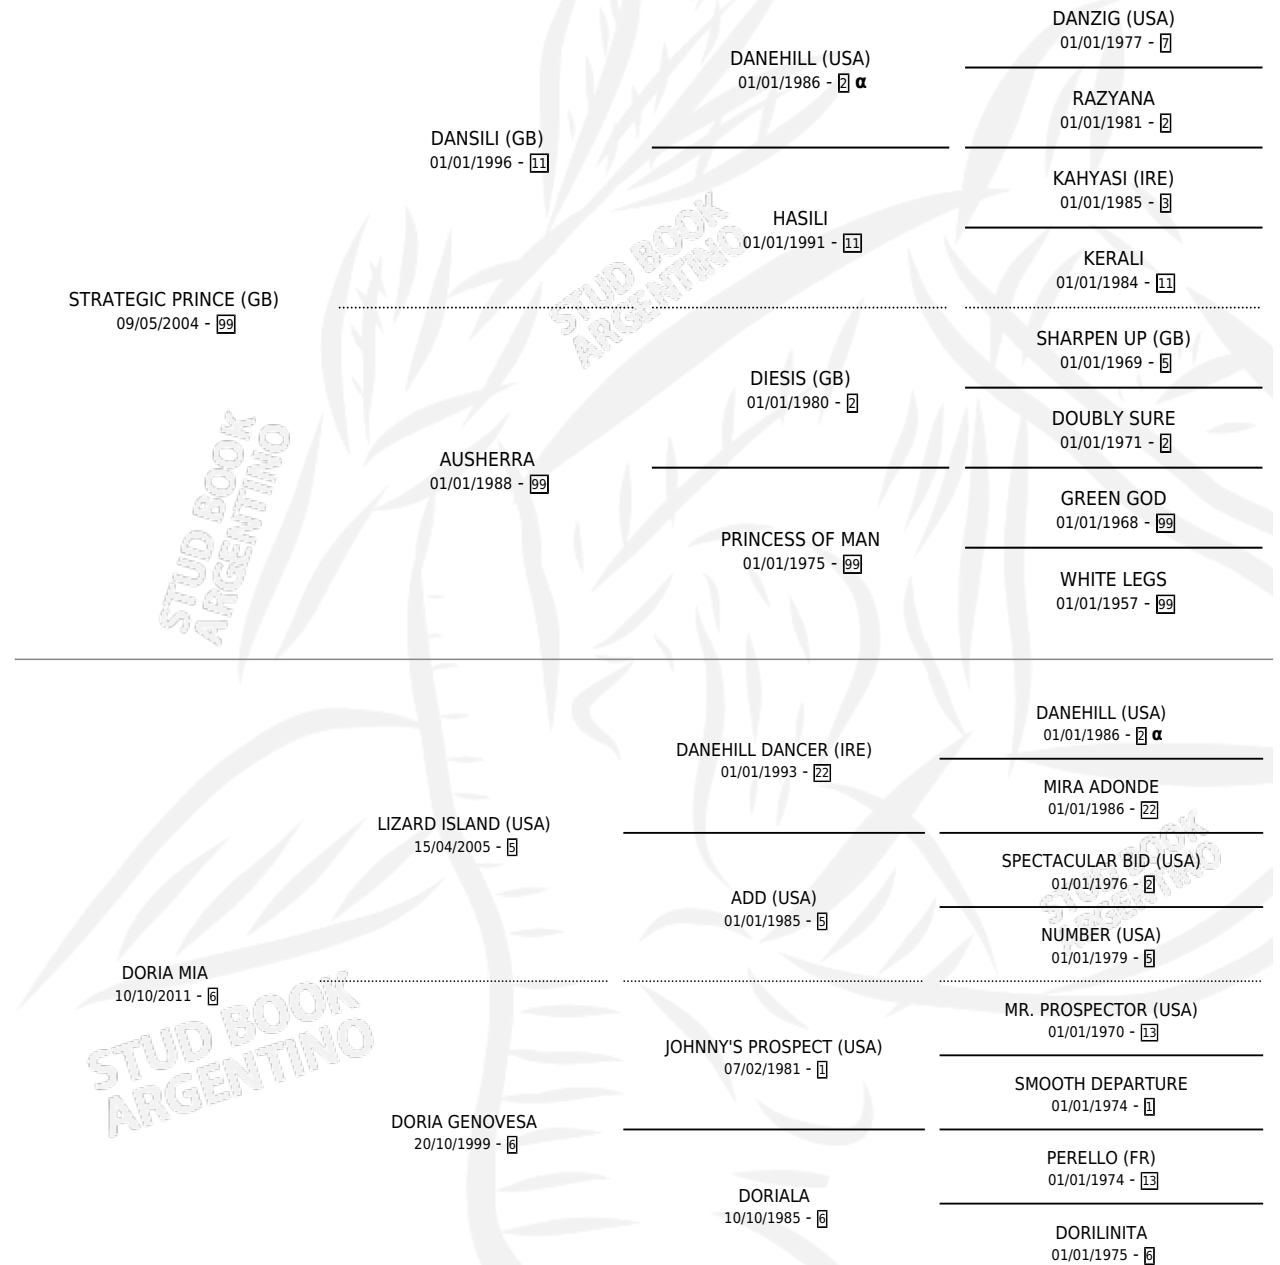

DORIA GUAPA

por **STRATEGIC PRINCE (GB)** y **DORIA MIA** por **LIZARD ISLAND (USA)**

Argentina · Hembra · Zaino · SP · 20/08/2019
Familia 6-a · Volumen 43

ESTADO

TIPIFICACIÓN SANGUÍNEA	X
TIPIFICACIÓN POR ADN	✓
PASAPORTE	✓
IDENTIFICACIÓN POR MICROCHIP	✓
REPRODUCTOR	X

Lugar de nacimiento: Alentue
Criador: Alentue

PEDIGREE

INBREEDING : α

DORIA GUAPA

Datos oficiales del Stud Book Argentino

Documento generado el 10/05/2026

studbook.org.ar