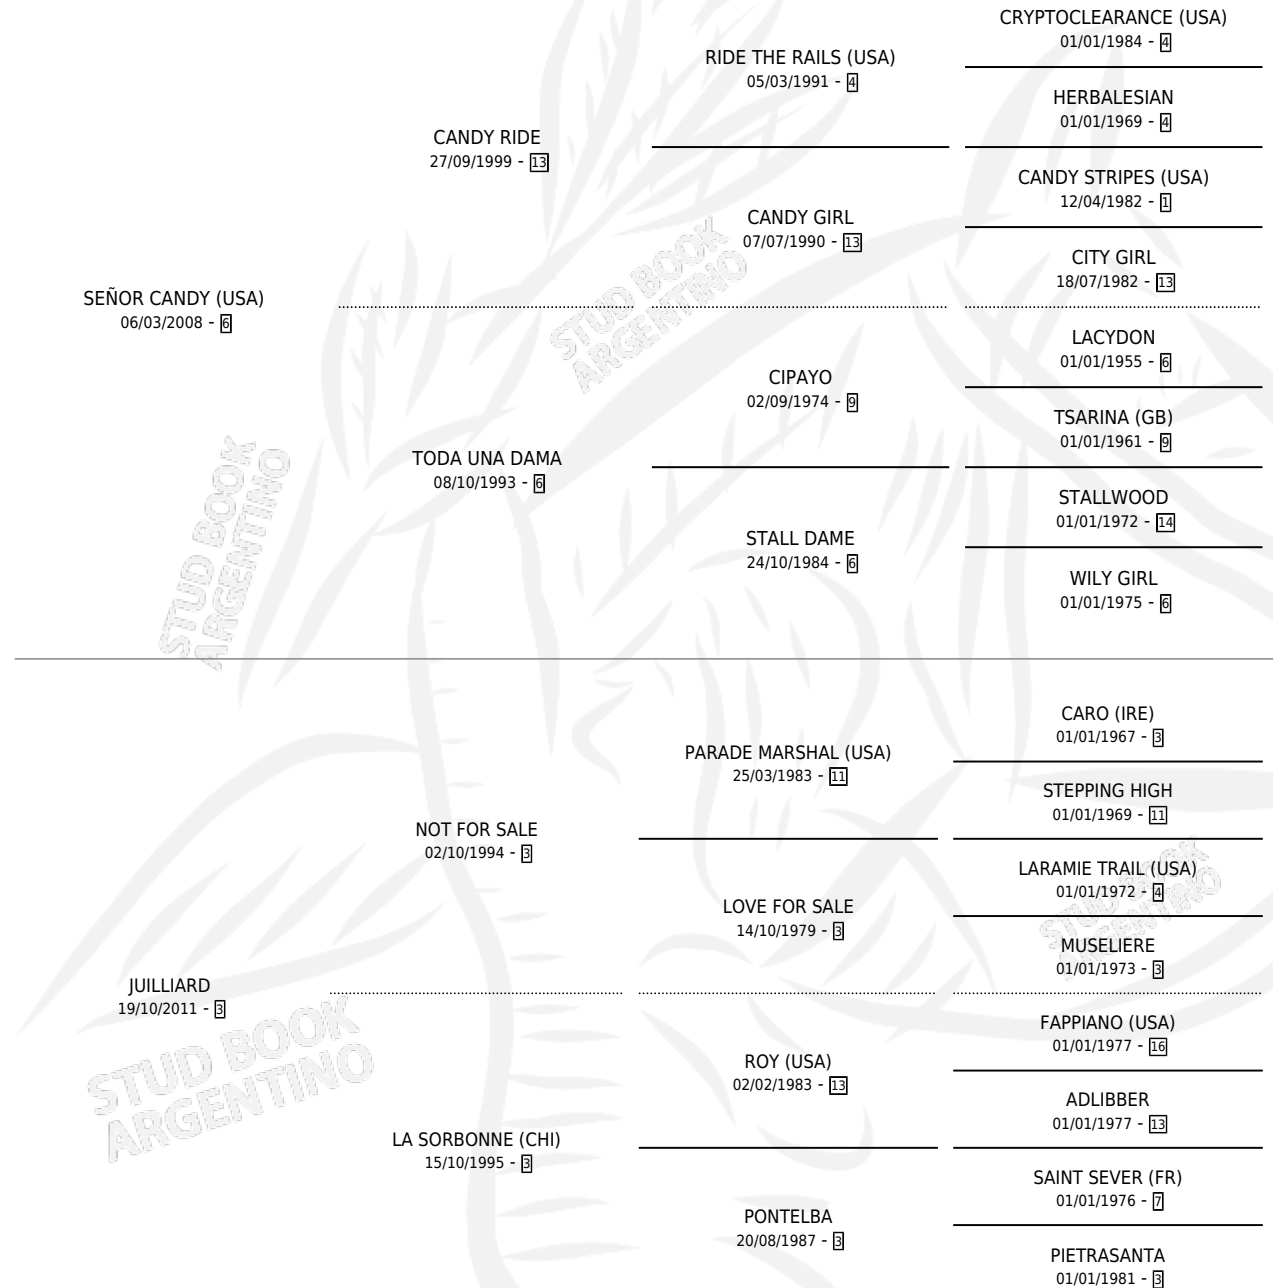

ITZHAK

por SEÑOR CANDY (USA) y JUILLIARD por NOT FOR SALE

Argentina · Macho · Alazan · SP · 16/07/2019
Familia 3-b · Volumen 43

ESTADO

TIPIFICACIÓN SANGUÍNEA	X
TIPIFICACIÓN POR ADN	X
PASAPORTE	X
IDENTIFICACIÓN POR MICROCHIP	X
REPRODUCTOR	X

Lugar de nacimiento: De La Pomme

Criador: De La Pomme

PEDIGREE

ITZHAK

Datos oficiales del Stud Book Argentino

Documento generado el 04/05/2026

studbook.org.ar