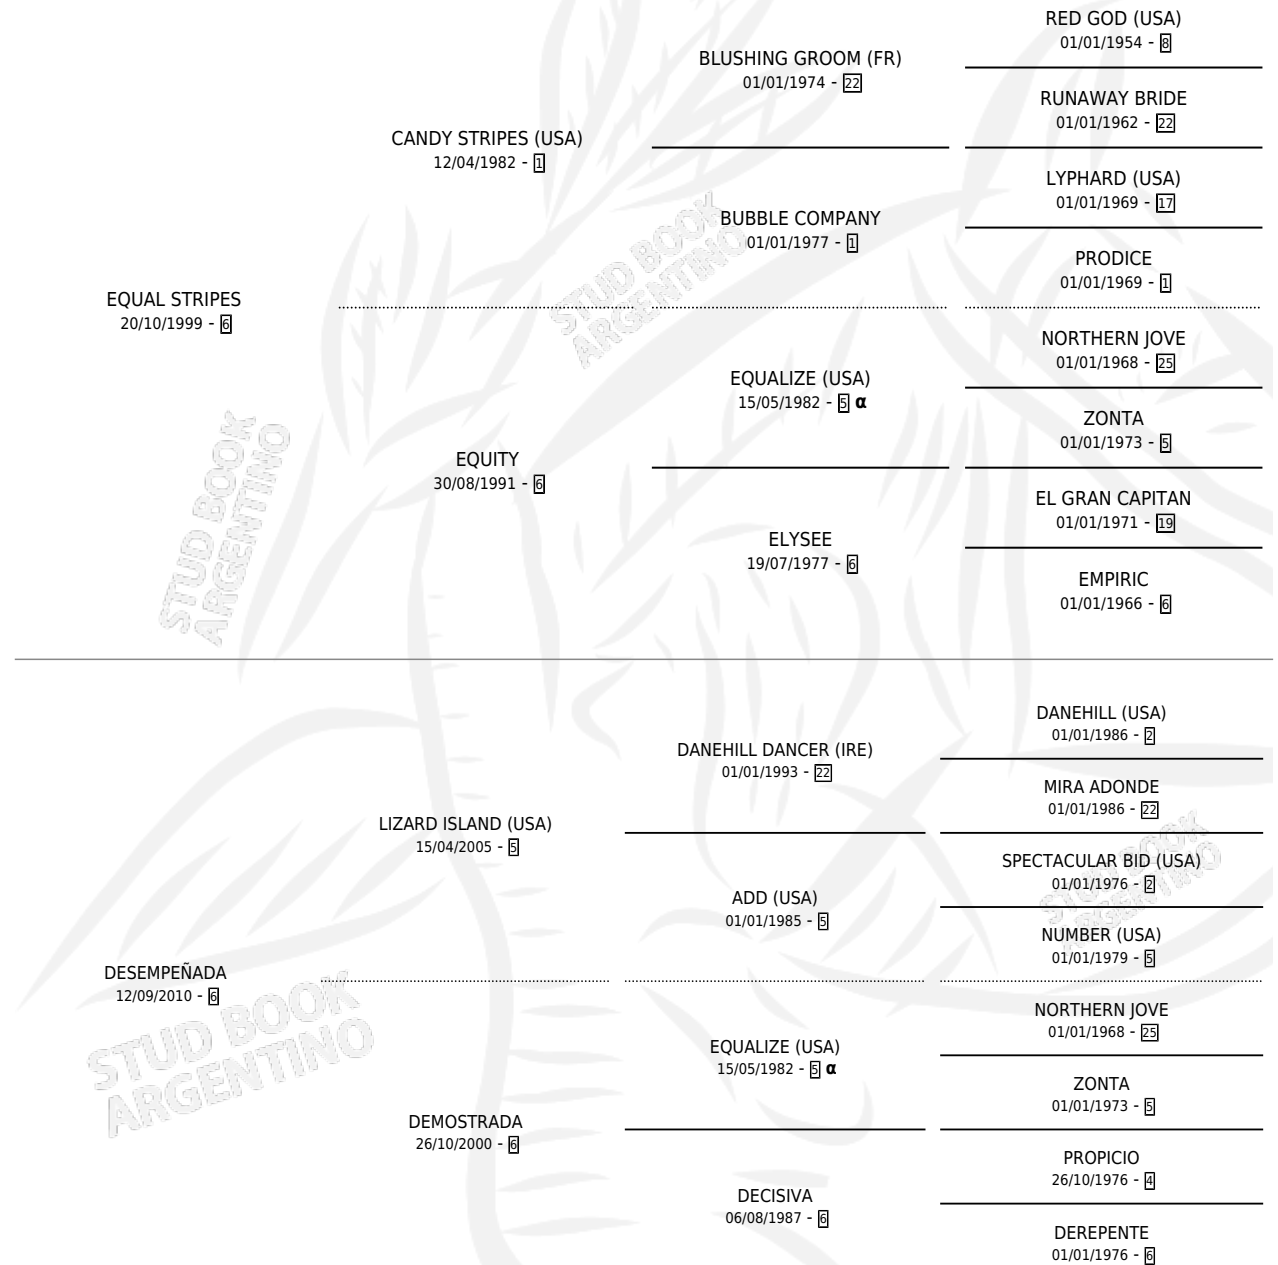

# DESAFIAME

por **EQUAL STRIPES** y **DESEMPEÑADA** por **LIZARD ISLAND (USA)**

Argentina · Macho · Zaino · SP · 08/08/2019  
Familia · Volumen 43

## ESTADO

TIPIFICACIÓN SANGUÍNEA	X
TIPIFICACIÓN POR ADN	✓
PASAPORTE	✓
IDENTIFICACIÓN POR MICROCHIP	✓
REPRODUCTOR	X

**Lugar de nacimiento:** Abolengo  
**Criador:** Abolengo

## PEDIGREE

INBREEDING :  $\alpha$