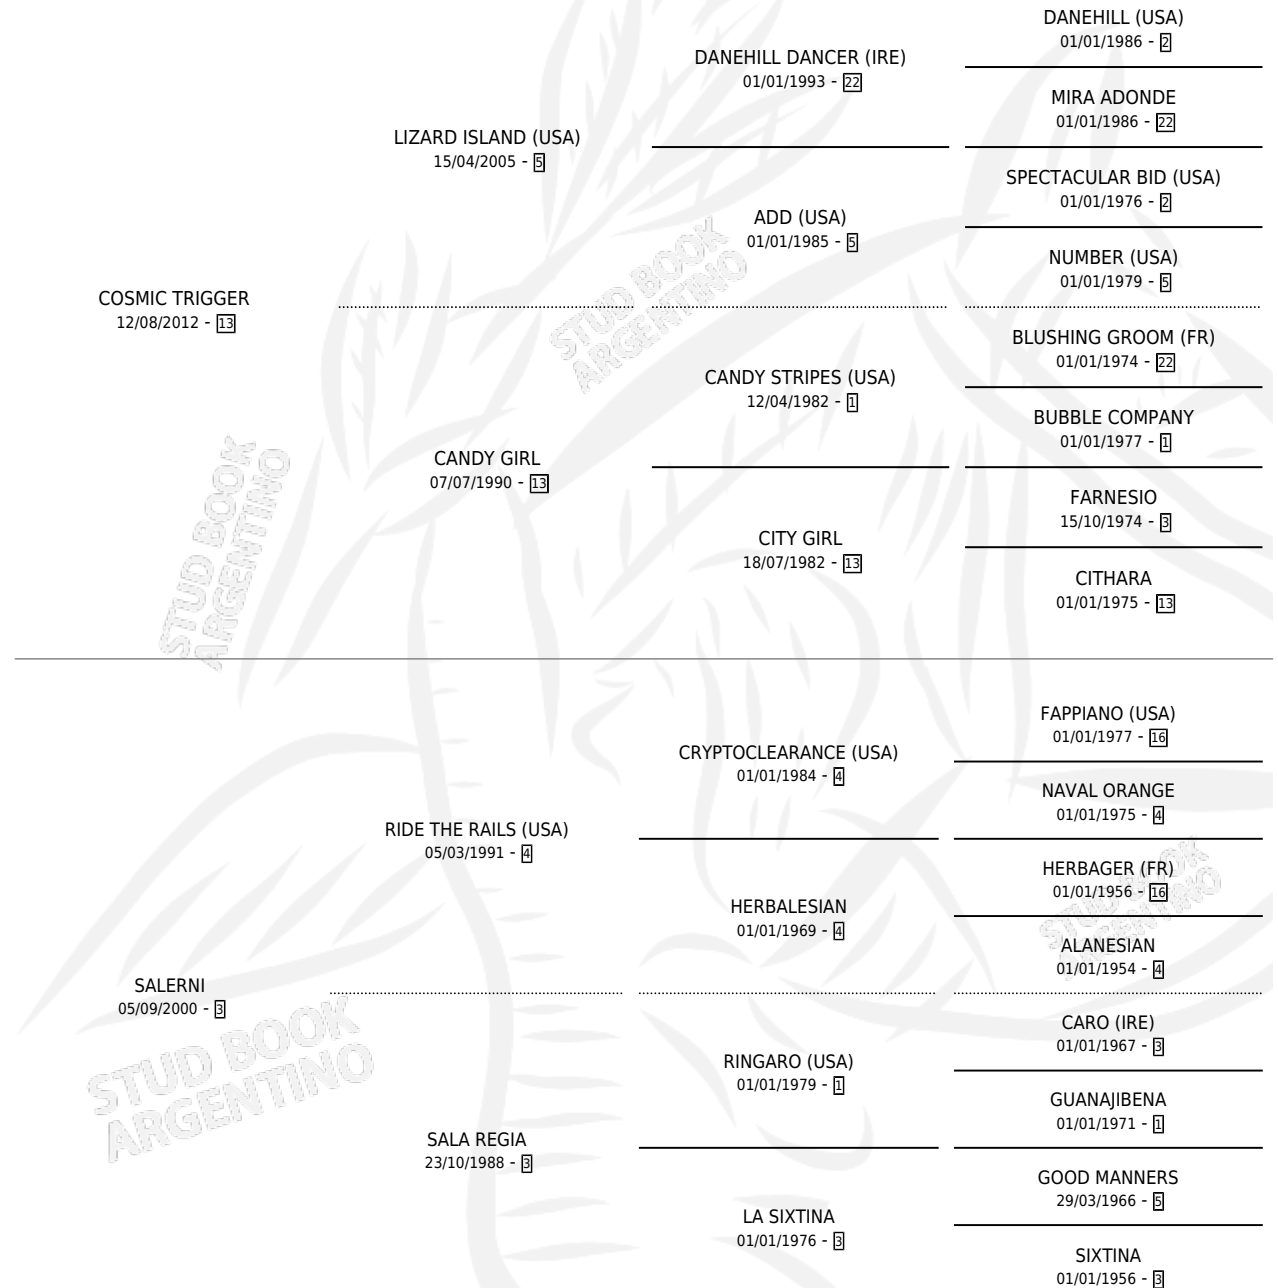

MORENA LUNA

por **COSMIC TRIGGER** y **SALERNI** por **RIDE THE RAILS**
(USA)

Argentina · Hembra · Zaino · SP · 11/08/2019
Familia · Volumen 43

ESTADO

TIPIFICACIÓN SANGUÍNEA	X
TIPIFICACIÓN POR ADN	✓
PASAPORTE	✓
IDENTIFICACIÓN POR MICROCHIP	✓
REPRODUCTOR	X

Lugar de nacimiento: Abolengo
Criador: Abolengo

PEDIGREE