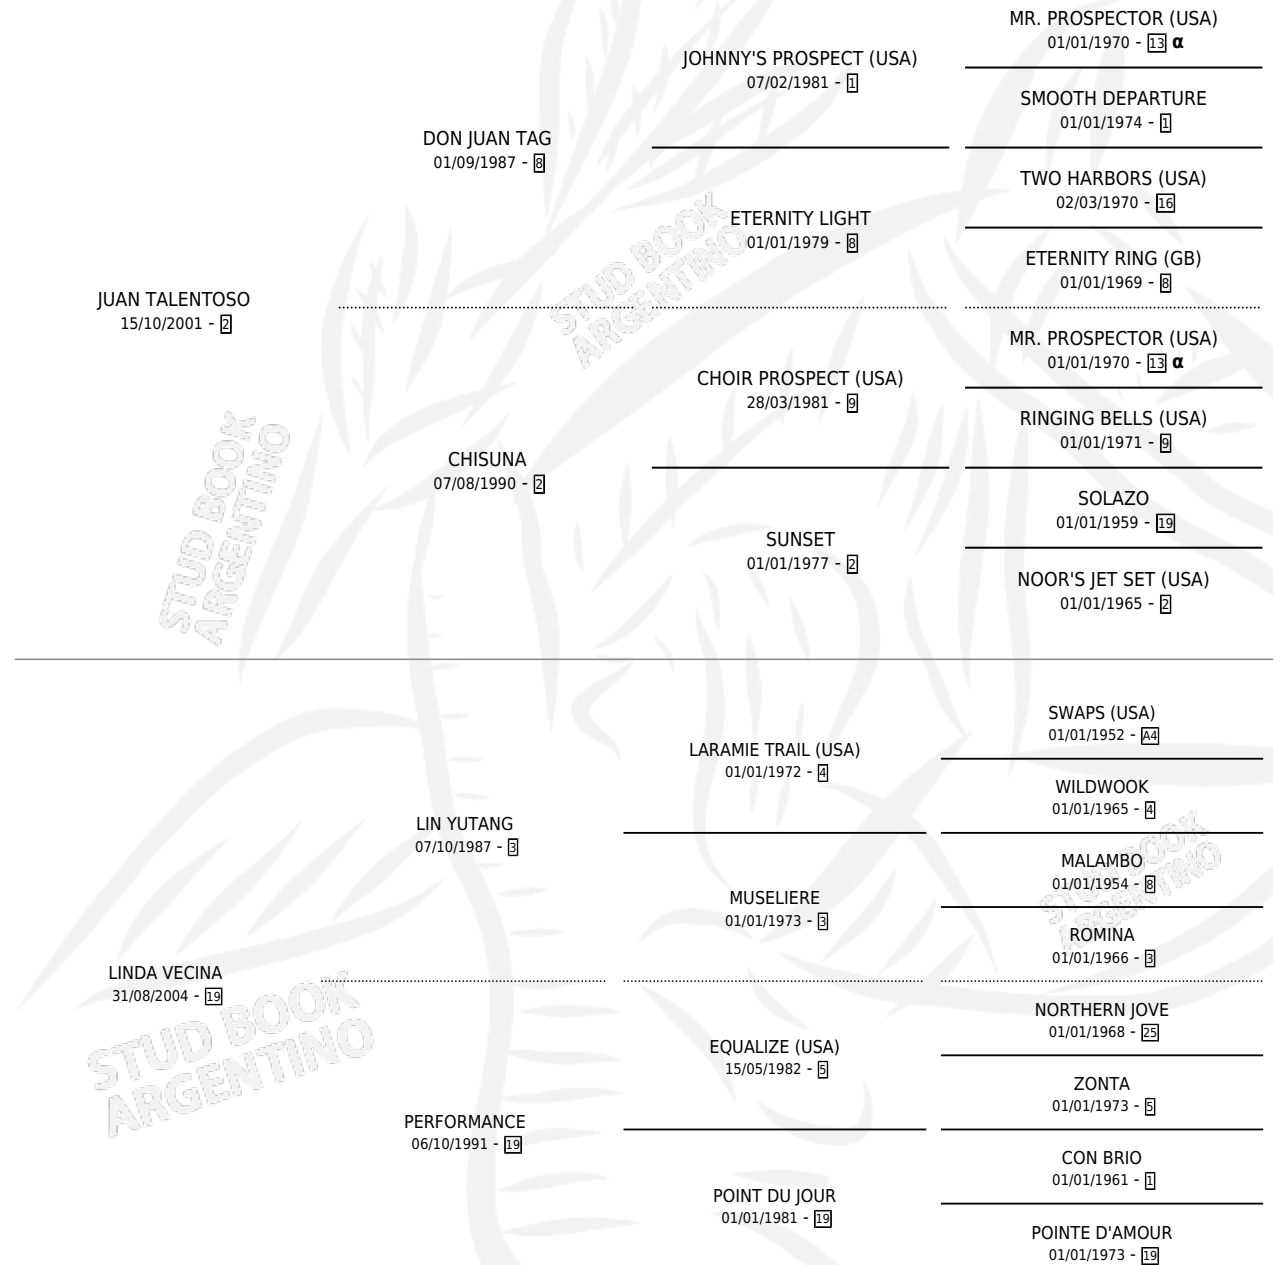

JUAN GUAYARETE

por JUAN TALENTOSO y LINDA VECINA por LIN YUTANG

Argentina · Macho · Zaino · SP · 19/08/2019
Familia 19-c · Volumen 43

ESTADO

TIPIFICACIÓN SANGUÍNEA	X
TIPIFICACIÓN POR ADN	✓
PASAPORTE	✓
IDENTIFICACIÓN POR MICROCHIP	✓
REPRODUCTOR	X

Lugar de nacimiento: Alborada
Criador: Alborada

PEDIGREE

INBREEDING : α

JUAN GUAYARETE

Datos oficiales del Stud Book Argentino

Documento generado el 11/06/2026

studbook.org.ar