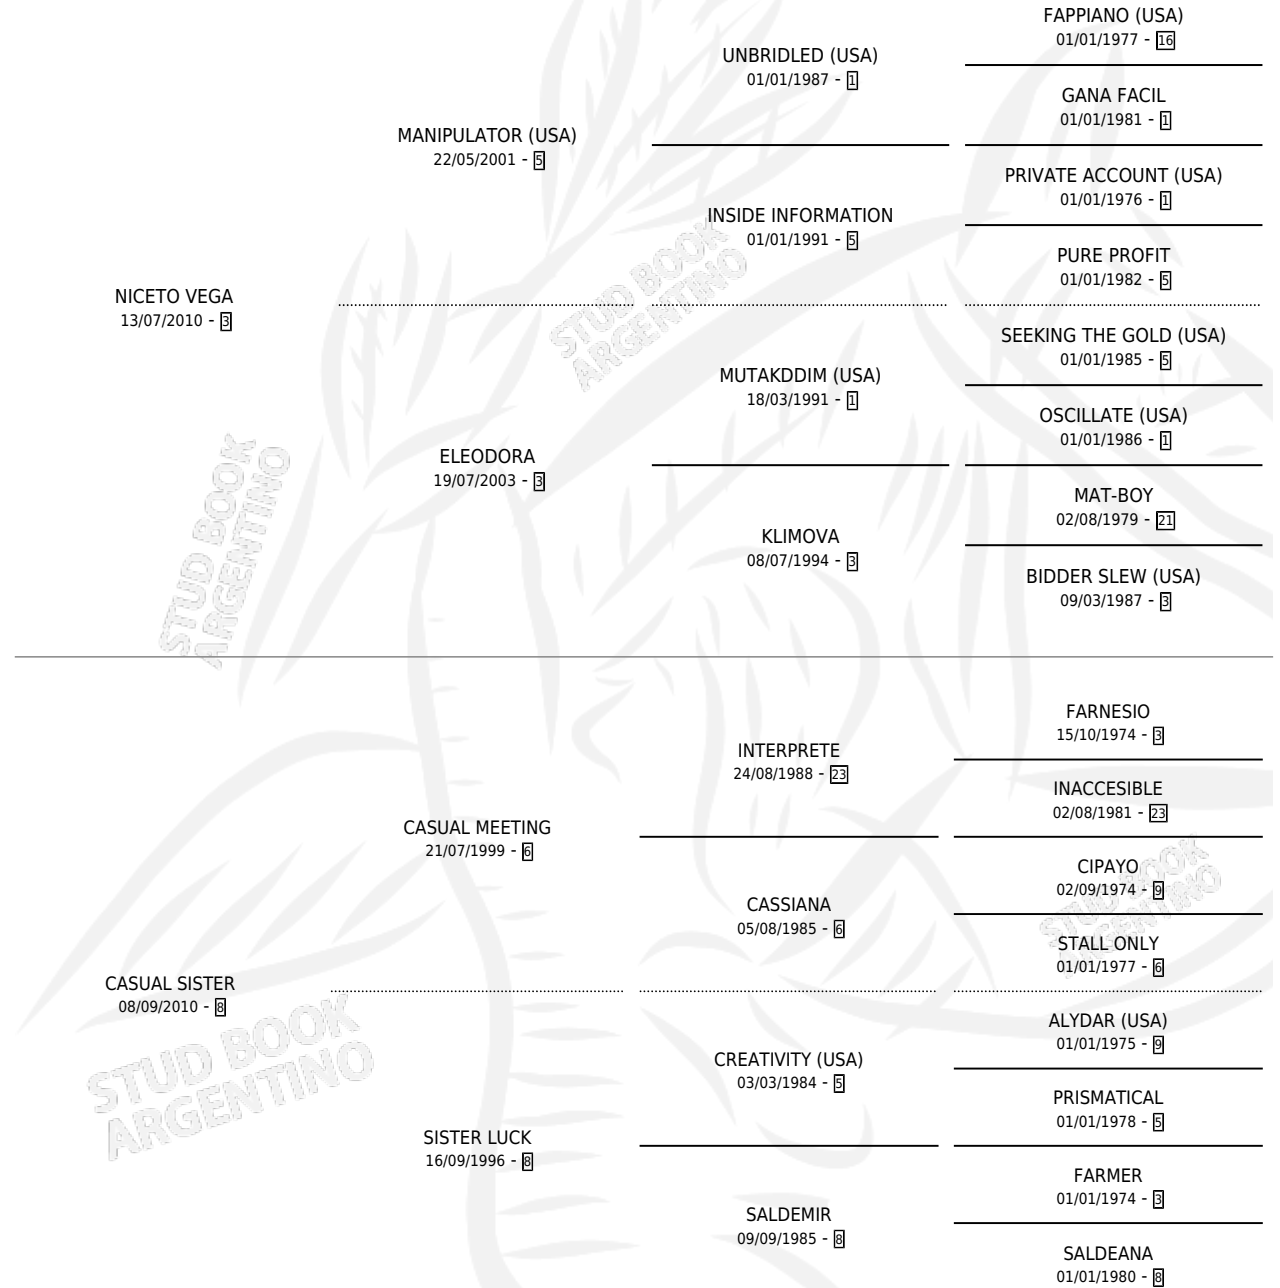

MANOLO VEGA

por **NICETO VEGA** y **CASUAL SISTER** por **CASUAL MEETING**

Argentina · Macho · Zaino · SP · 26/08/2019
Familia 8-d · Volumen 43

ESTADO

TIPIFICACIÓN SANGUÍNEA	X
TIPIFICACIÓN POR ADN	✓
PASAPORTE	✓
IDENTIFICACIÓN POR MICROCHIP	✓
REPRODUCTOR	X

Lugar de nacimiento: Melipal
Criador: Melipal

PEDIGREE

CAMPAÑA

Solo carreras oficiales de Argentina

POR EDAD

EDAD	CC	1°	2°	3°	4°	5°	NP	CLC	CLG	CLCG1	CLGG1	IMPORTE	GANANCIA / CC
2 AÑOS	2	0	0	0	0	0	2	0	0	0	0	\$0	\$0
3 AÑOS	8	1	0	0	0	0	7	0	0	0	0	\$553,000	\$69,125
TOTALES	10	1	0	0	0	0	9	0	0	0	0	\$553,000	\$55,300
%		10.0%	0.0%	0.0%	0.0%	0.0%	90.0%	0.0%	0.0%	0.0%	0.0%		