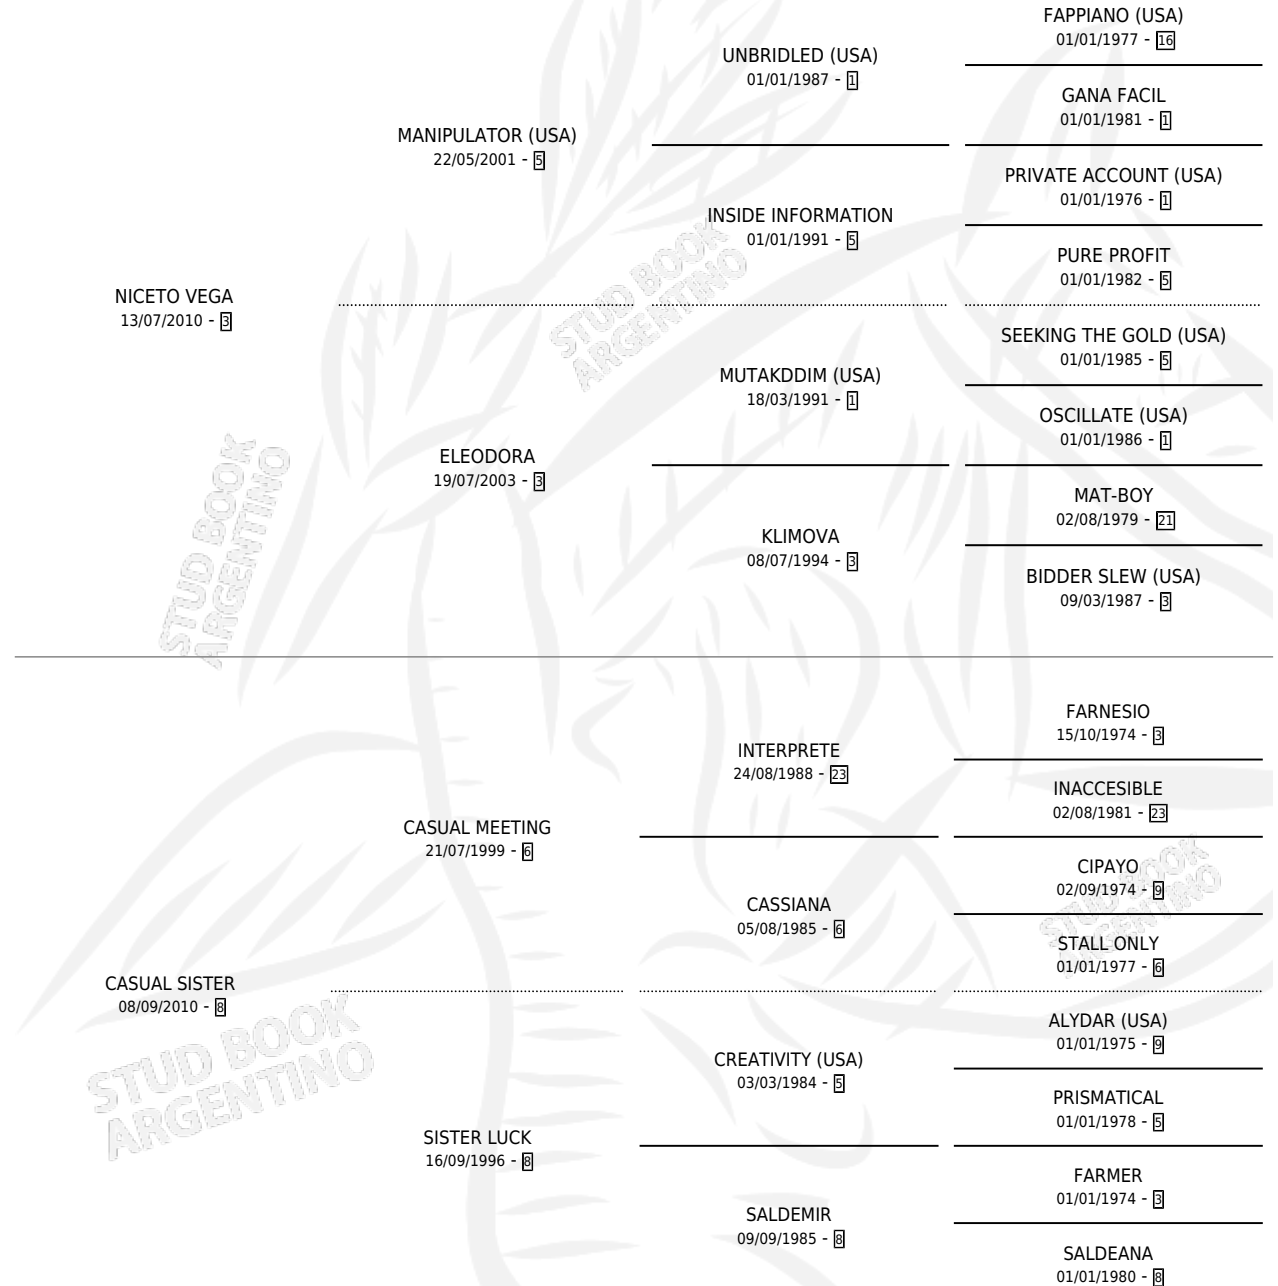

MANOLO VEGA

por **NICETO VEGA** y **CASUAL SISTER** por **CASUAL MEETING**

Argentina · Macho · Zaino · SP · 26/08/2019
Familia 8-d · Volumen 43

ESTADO

TIPIFICACIÓN SANGUÍNEA	X
TIPIFICACIÓN POR ADN	✓
PASAPORTE	✓
IDENTIFICACIÓN POR MICROCHIP	✓
REPRODUCTOR	X

Lugar de nacimiento: Melipal
Criador: Melipal

PEDIGREE

CAMPAÑA

Solo carreras oficiales de Argentina

POR EDAD

EDAD	CC	1°	2°	3°	4°	5°	NP	CLC	CLG	CLCG1	CLGG1	IMPORTE	GANANCIA / CC
2 AÑOS	2	0	0	0	0	0	2	0	0	0	0	\$0	\$0
3 AÑOS	8	1	0	0	0	0	7	0	0	0	0	\$553,000	\$69,125
TOTALES	10	1	0	0	0	0	9	0	0	0	0	\$553,000	\$55,300
%		10.0%	0.0%	0.0%	0.0%	0.0%	90.0%	0.0%	0.0%	0.0%	0.0%		

Ganador en La Plata - \$553,000, a los 3 años.

POR DISTANCIA

HIPODROMO	CC	1°	2°	3°	4°	5°	NP	CLC	CLG	CLCG1	CLGG1	IMPORTE
LA PLATA	10	1	0	0	0	0	9	0	0	0	0	\$553,000
1200 MTS	5	0	0	0	0	0	5	0	0	0	0	\$22,000
1100 MTS	3	1	0	0	0	0	2	0	0	0	0	\$531,000
1300 MTS	1	0	0	0	0	0	1	0	0	0	0	\$0
1400 MTS	1	0	0	0	0	0	1	0	0	0	0	\$0