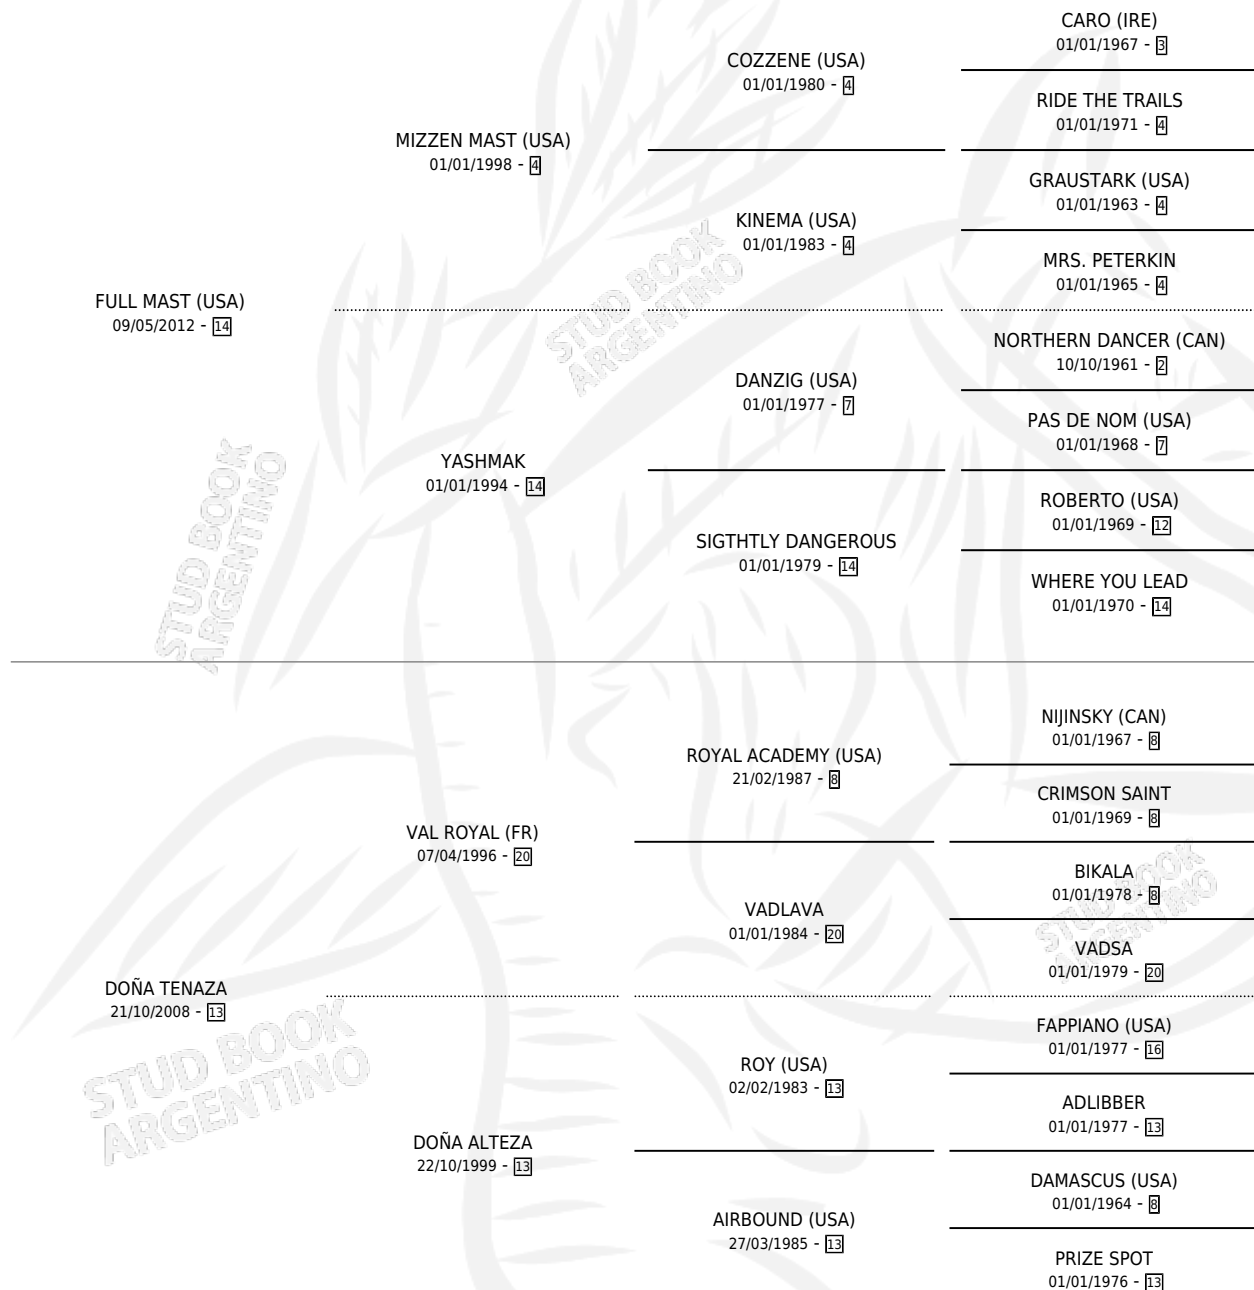

DOÑA NAIF

por **FULL MAST (USA)** y **DOÑA TENAZA** por **VAL ROYAL (FR)**

Argentina · Hembra · Zaino · SP · 20/08/2019
Familia 13-b · Volumen 43

ESTADO

TIPIFICACIÓN SANGUÍNEA	X
TIPIFICACIÓN POR ADN	✓
PASAPORTE	✓
IDENTIFICACIÓN POR MICROCHIP	✓
REPRODUCTOR	✓

Lugar de nacimiento: San Benito
Criador: San Benito

~

HIJOS

	MACHOS	HEMBRAS
1 NACIERON	0	1
SIN ACTUACIONES		

PEDIGREE

CAMPAÑA

Solo carreras oficiales de Argentina

POR EDAD