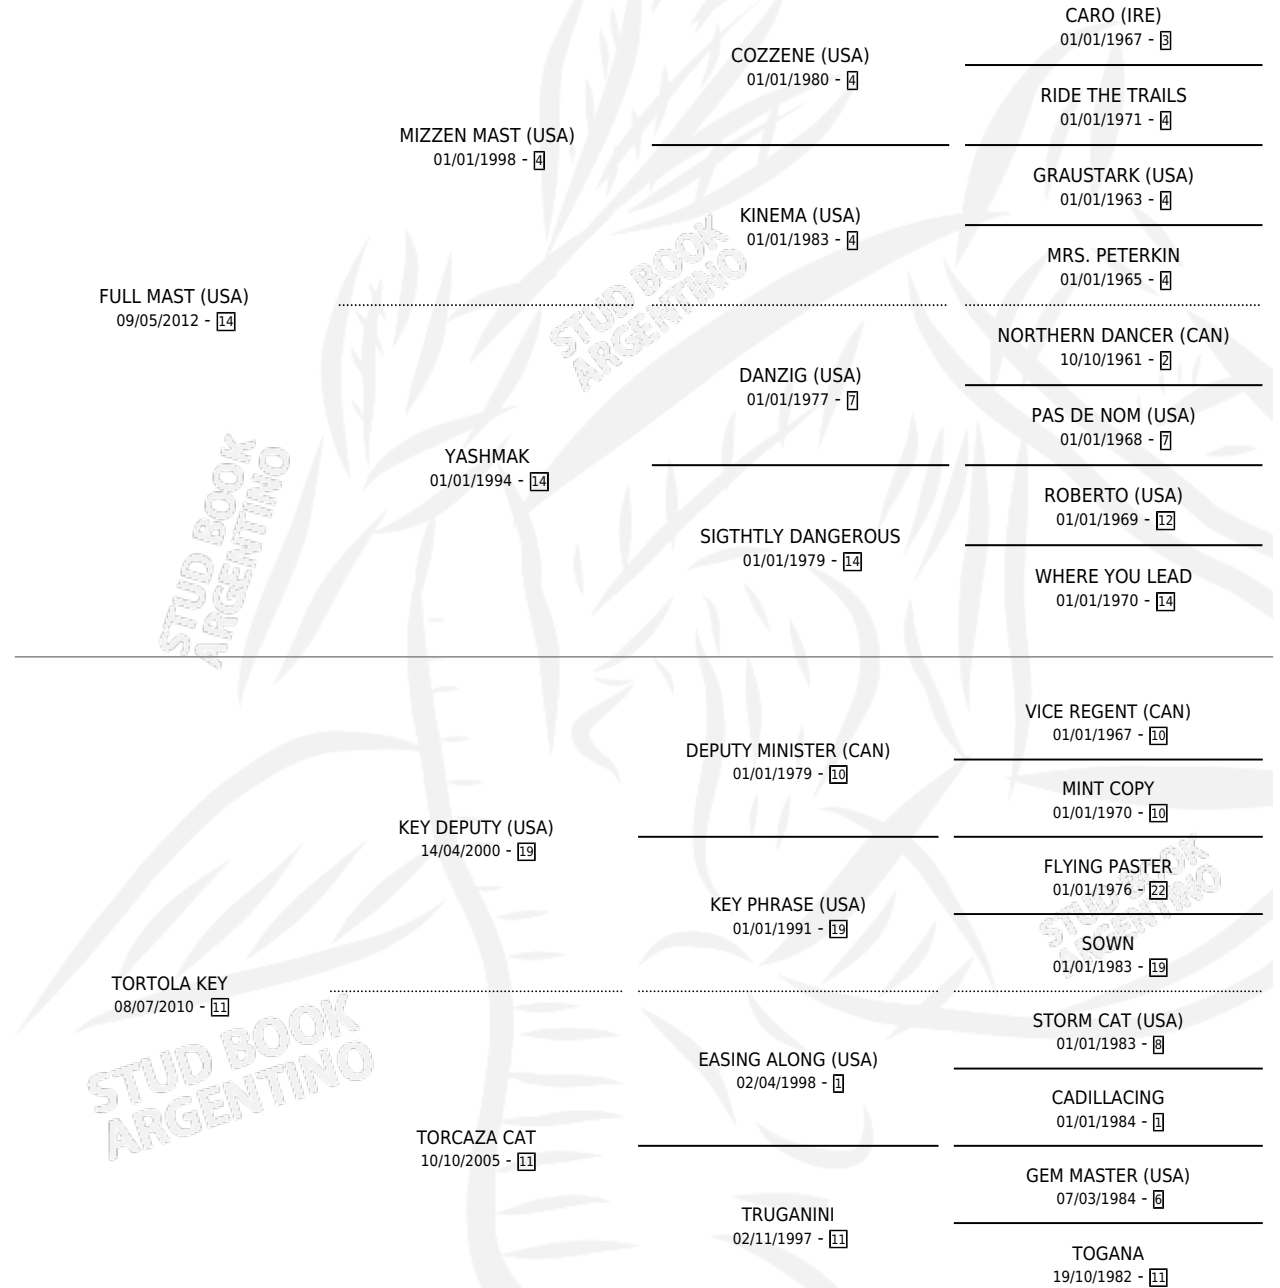

FULL AMOROSO

por **FULL MAST (USA)** y **TORTOLA KEY** por **KEY DEPUTY (USA)**

Argentina · Macho · Zaino · SP · 21/08/2019
Familia 11-f · Volumen 43

ESTADO

TIPIFICACIÓN SANGUÍNEA	X
TIPIFICACIÓN POR ADN	✓
PASAPORTE	✓
IDENTIFICACIÓN POR MICROCHIP	✓
REPRODUCTOR	X

Lugar de nacimiento: Los Irlandeses
Criador: Stud Haras Gran Muñeca S.A.

PEDIGREE

CAMPAÑA

Solo carreras oficiales de Argentina

POR EDAD

EDAD	CC	1°	2°	3°	4°	5°	NP	CLC	CLG	CLCG1	CLGG1	IMPORTE	GANANCIA / CC
2 AÑOS	6	0	1	2	3	0	0	0	0	0	0	\$824,500	\$137,417
3 AÑOS	9	1	3	1	0	1	3	1	0	1	0	\$2,116,464	\$235,163
4 AÑOS	15	2	5	0	6	0	2	0	0	0	0	\$6,784,952	\$452,330
5 AÑOS	2	1	0	0	1	0	0	0	0	0	0	\$1,620,000	\$810,000
TOTALES	32	4	9	3	10	1	5	1	0	1	0	\$11,345,916	\$354,560
%		12.5%	28.1%	9.4%	31.3%	3.1%	15.6%	3.1%	0.0%	100%	0.0%		

Ganador de 4 carreras en Palermo y La Plata - \$11,345,916, a los 3,4 y 5 años.

POR DISTANCIA

HIPODROMO	CC	1°	2°	3°	4°	5°	NP	CLC	CLG	CLCG1	CLGG1	IMPORTE
LA PLATA	11	3	4	0	2	1	1	0	0	0	0	\$5,628,916
1200 MTS	4	2	1	0	1	0	0	0	0	0	0	\$3,429,652
1400 MTS	5	1	2	0	1	0	1	0	0	0	0	\$1,765,764
1500 MTS	1	0	0	0	0	1	0	0	0	0	0	\$93,500
1600 MTS	1	0	1	0	0	0	0	0	0	0	0	\$340,000
PALERMO	15	1	5	2	4	0	3	1	0	1	0	\$5,233,500
1400 MTS	6	1	3	0	2	0	0	0	0	0	0	\$3,423,500
1200 MTS	2	0	1	0	0	0	1	0	0	0	0	\$635,000
1600 MTS	7	0	1	2	2	0	2	1	0	1	0	\$1,175,000
SAN ISIDRO	6	0	0	1	4	0	1	0	0	0	0	\$483,500
1600 MTS	2	0	0	0	1	0	1	0	0	0	0	\$140,000
1400 MTS	2	0	0	0	2	0	0	0	0	0	0	\$148,500
1200 MTS	2	0	0	1	1	0	0	0	0	0	0	\$195,000