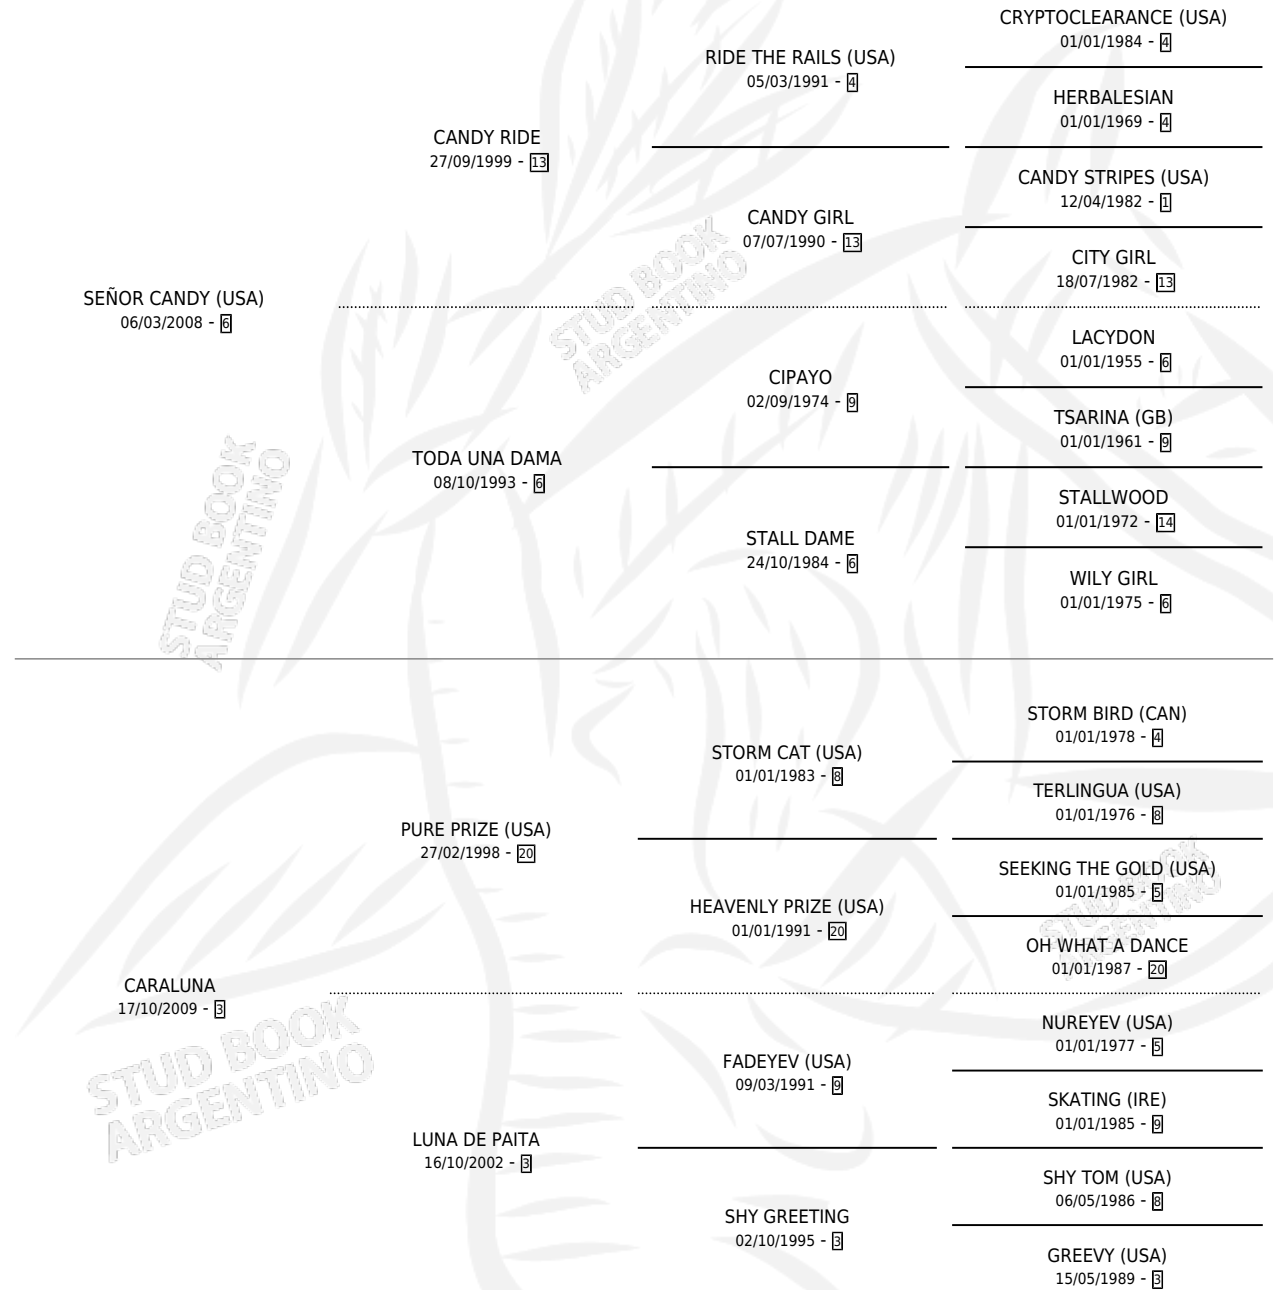

SEÑOR LUNA

por SEÑOR CANDY (USA) y CARALUNA por PURE PRIZE (USA)

Argentina · Macho · Alazan · SP · 09/08/2019
Familia 3-b · Volumen 43

ESTADO

TIPIFICACIÓN SANGUÍNEA	X
TIPIFICACIÓN POR ADN	✓
PASAPORTE	✓
IDENTIFICACIÓN POR MICROCHIP	✓
REPRODUCTOR	X

Lugar de nacimiento: San Benito
Criador: Avilez Salas Oswaldo Antonio

PEDIGREE

SEÑOR LUNA

Datos oficiales del Stud Book Argentino

Documento generado el 05/05/2026

studbook.org.ar