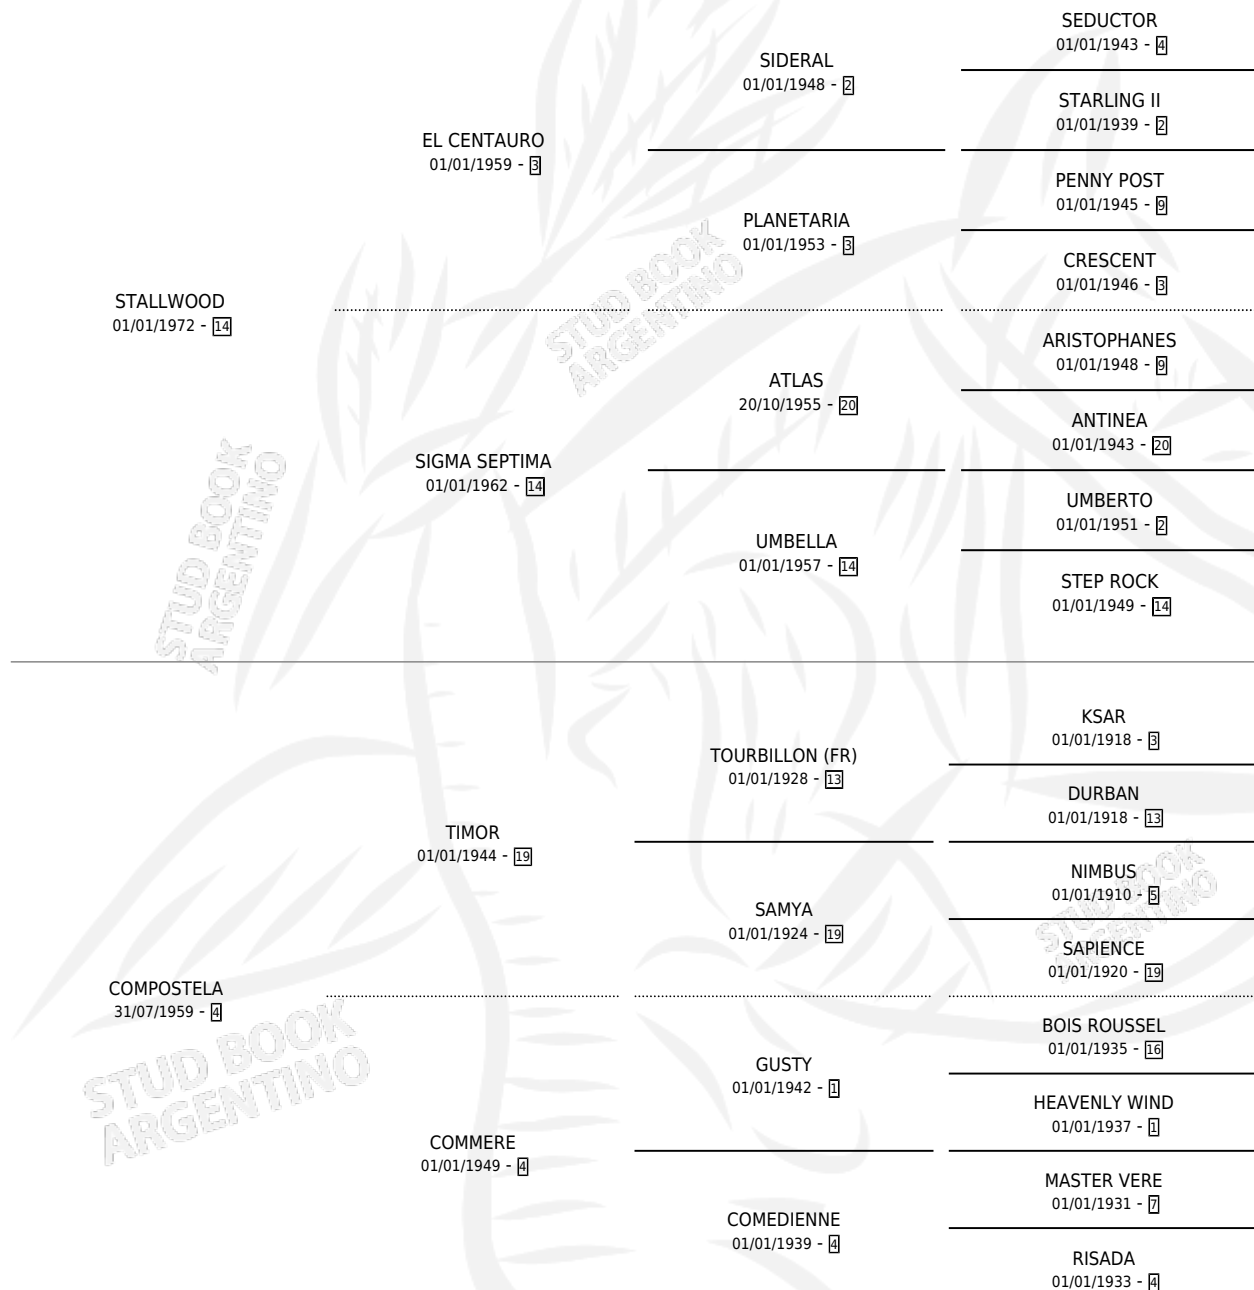

KEEPER WOOD

por **STALLWOOD** y **COMPOSTELA** por **TIMOR**

Argentina · Macho · Zaino · SP · 16/11/1977
Familia 4-b · Volumen 29

ESTADO

TIPIFICACIÓN SANGUÍNEA	✓
TIPIFICACIÓN POR ADN	X
PASAPORTE	X
IDENTIFICACIÓN POR MICROCHIP	X
REPRODUCTOR	✓

Lugar de nacimiento: Campo particular

Criador: Sin dato

~

HIJOS

	MACHOS	HEMBRAS
54 NACIERON	27	27
29 CORRIERON	17	12
12 GANARON	7	5

1
GANADORES **CL**

0
GANADORES **GR**

0
GANADORES **G1**

PEDIGREE

SERVICIOS PADRILLO

TEMPORADA	HARAS	SERVICIO	NAC.	EFFECTIVIDAD
1993	MARISABEL	5	3	60.00 %
1992	MARISABEL	7	3	42.86 %
1991	MARISABEL	12	3	25.00 %
1990	MARISABEL	16	9	56.25 %
1989	EL TERITO	12	7	58.33 %
1988	EL TERITO	21	10	47.62 %
1987	IMPORTADO EN VIENTRE	12	4	33.33 %
1986	IMPORTADO EN VIENTRE	8	6	75.00 %
1985	IMPORTADO EN VIENTRE	7	4	57.14 %
0	IMPORTADO EN VIENTRE	16	5	31.25 %