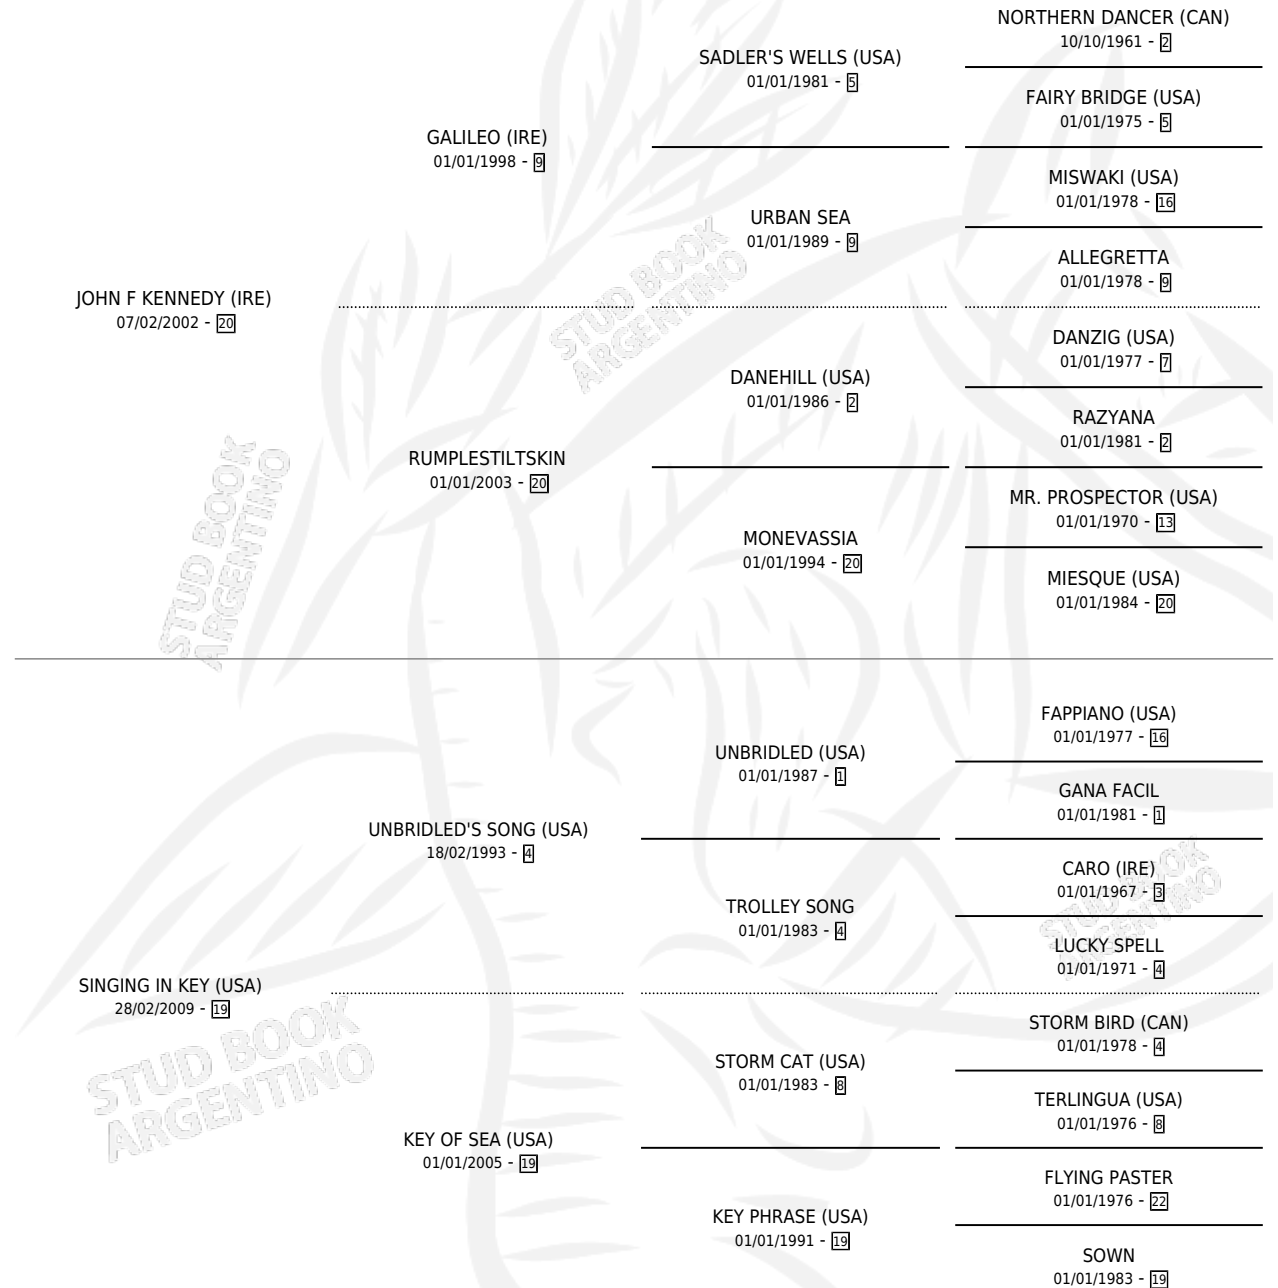

SIMONCHI

por JOHN F KENNEDY (IRE) y SINGING IN KEY (USA) por UNBRIDLED'S SONG (USA)

Argentina · Macho · Alazan · SP · 05/09/2019
Familia 19 · Volumen 43

ESTADO

TIPIFICACIÓN SANGUÍNEA	X
TIPIFICACIÓN POR ADN	✓
PASAPORTE	✓
IDENTIFICACIÓN POR MICROCHIP	✓
REPRODUCTOR	X

Lugar de nacimiento: Sta. Elena
Criador: Sta. Elena

PEDIGREE

CAMPAÑA

Solo carreras oficiales de Argentina

POR EDAD

EDAD	CC	1°	2°	3°	4°	5°	NP	CLC	CLG	CLCG1	CLGG1	IMPORTE	GANANCIA / CC
3 AÑOS	1	0	0	0	0	0	1	0	0	0	0	\$0	\$0
4 AÑOS	7	1	2	1	1	1	1	0	0	0	0	\$3,695,500	\$527,929
TOTALES	8	1	2	1	1	1	2	0	0	0	0	\$3,695,500	\$461,938
%		12.5%	25.0%	12.5%	12.5%	12.5%	25.0%	0.0%	0.0%	0.0%	0.0%		