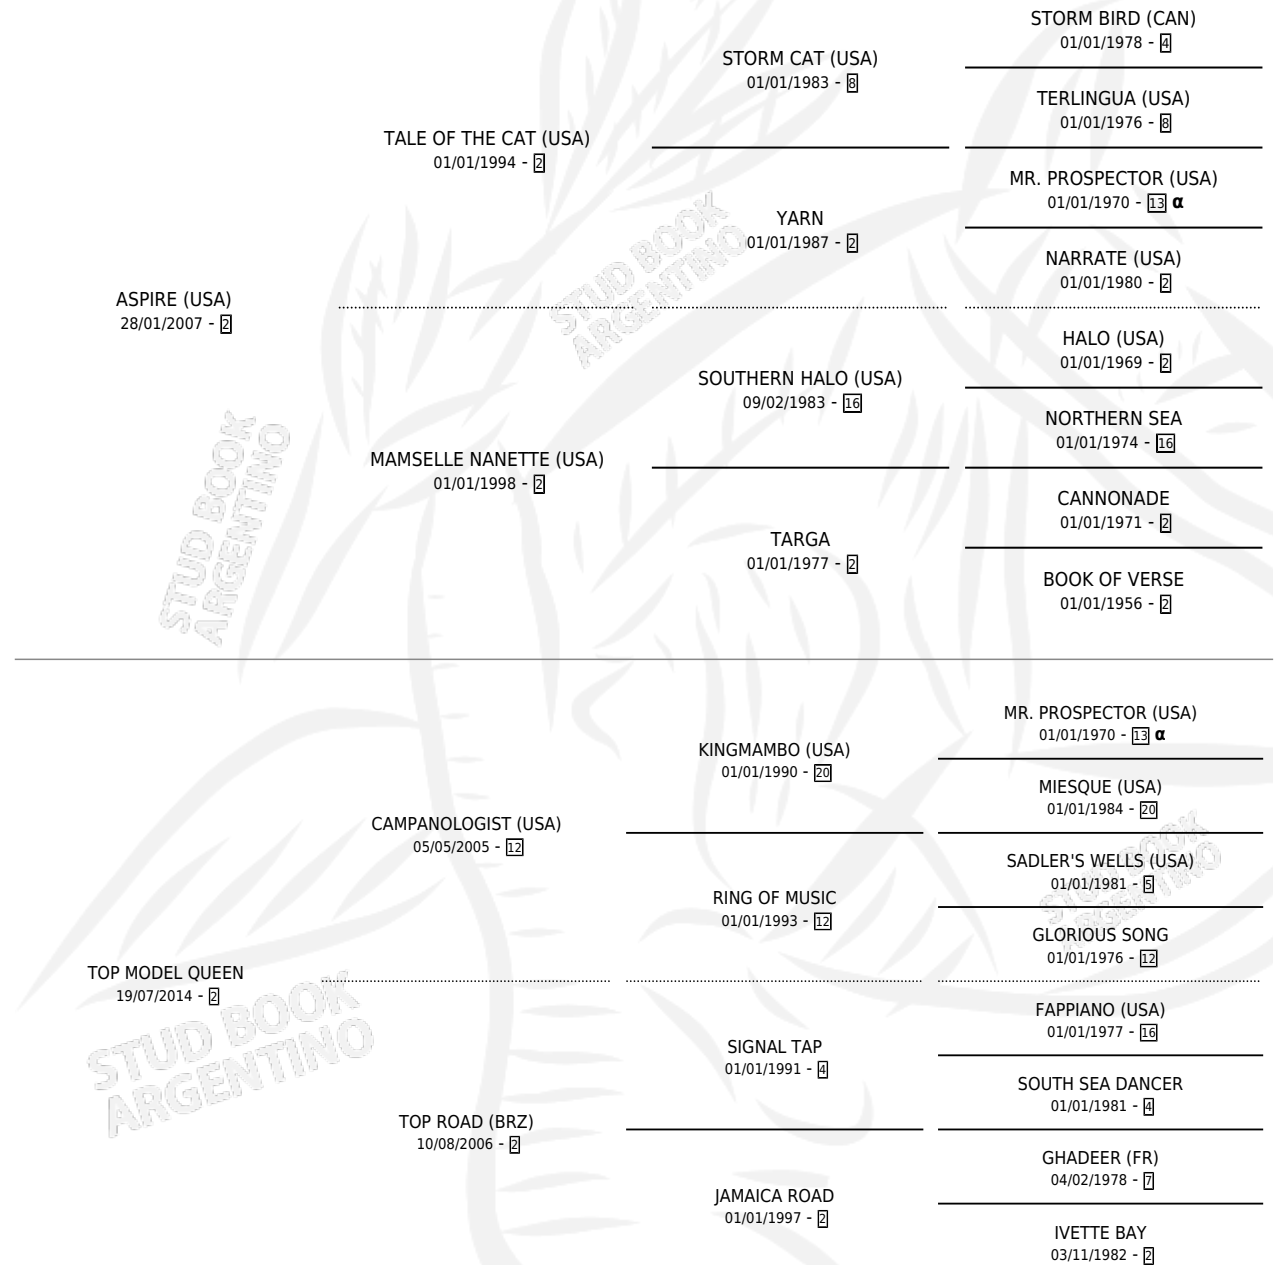

LA MODELADA

por **ASPIRE (USA)** y **TOP MODEL QUEEN** por
CAMPANOLOGIST (USA)

Argentina · Hembra · Zaino · SP · 31/07/2019
Familia 2 · Volumen 43

ESTADO

TIPIFICACIÓN SANGUÍNEA	X
TIPIFICACIÓN POR ADN	✓
PASAPORTE	✓
IDENTIFICACIÓN POR MICROCHIP	✓
REPRODUCTOR	✓

Lugar de nacimiento: Vadarkblar
Criador: Vadarkblar

PEDIGREE

INBREEDING : α

CAMPAÑA

Solo carreras oficiales de Argentina

POR EDAD

EDAD	CC	1°	2°	3°	4°	5°	NP	CLC	CLG	CLCG1	CLGG1	IMPORTE	GANANCIA / CC
2 AÑOS	1	0	0	0	0	0	1	0	0	0	0	\$0	\$0
3 AÑOS	1	0	0	0	0	0	1	0	0	0	0	\$0	\$0
TOTALES	2	0	0	0	0	0	2	0	0	0	0	\$0	\$0
%		0.0%	0.0%	0.0%	0.0%	0.0%	100%	0.0%	0.0%	0.0%	0.0%		