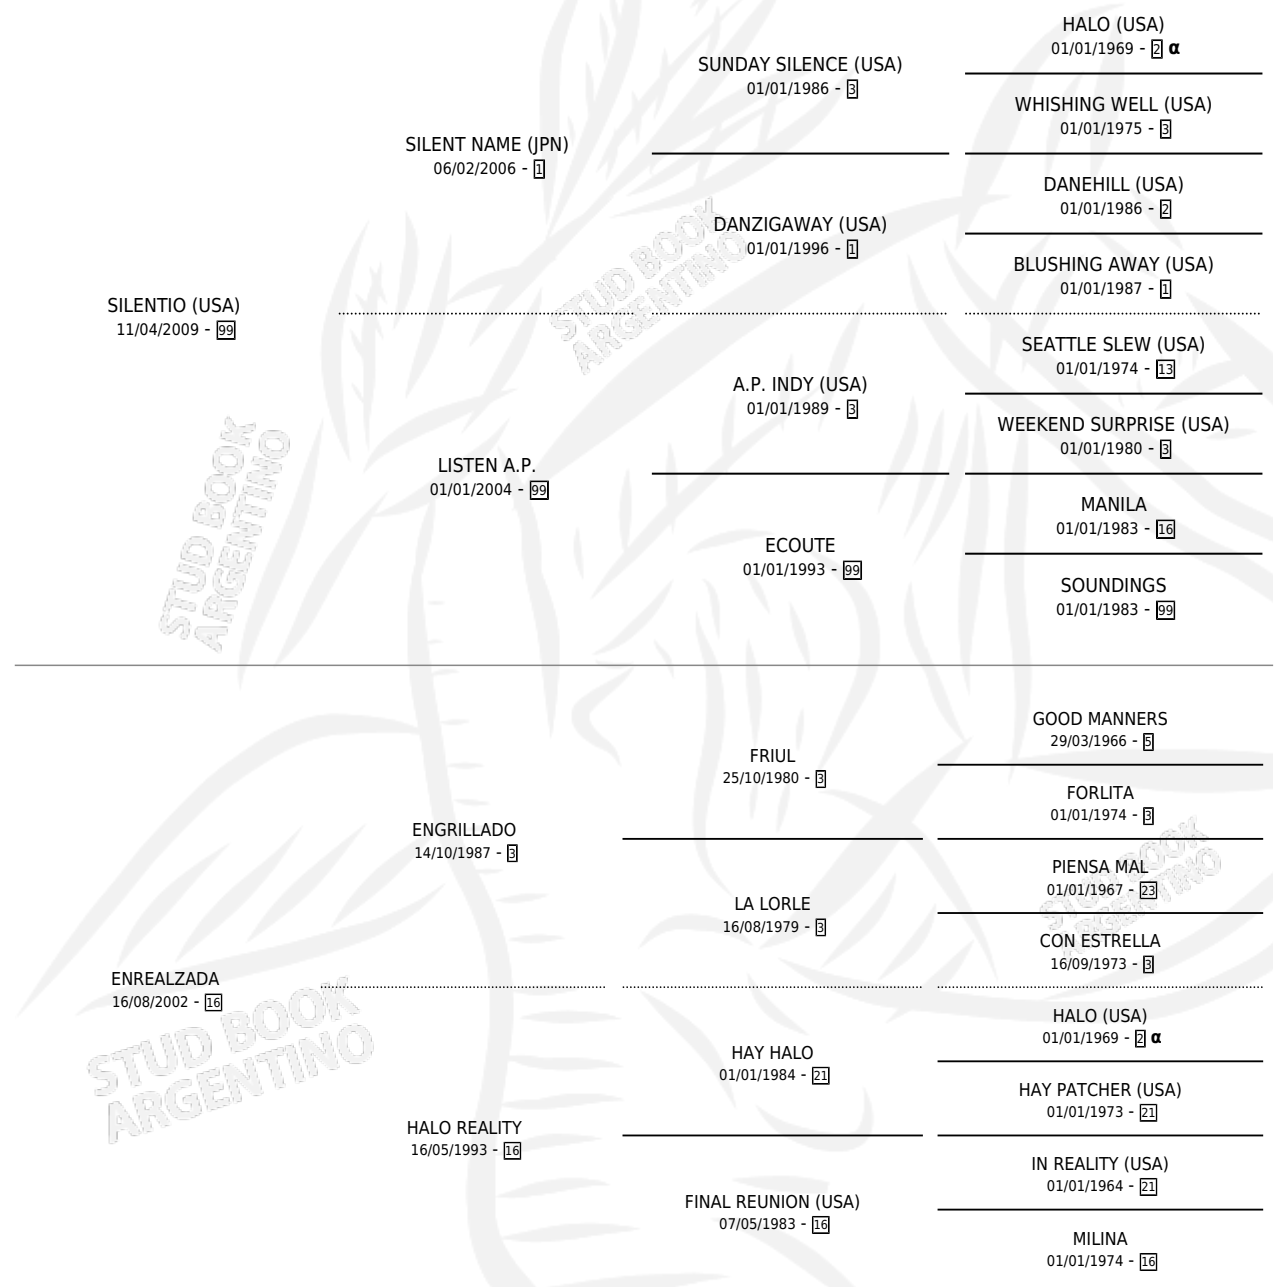

ENREALZADA SI

PEDIGREE

por SILENTIO (USA) y ENREALZADA por ENGRILLADO

Argentina · Hembra · Zaino · SP · 29/07/2019
Familia 16-h · Volumen 43

ESTADO

TIPIFICACIÓN SANGUÍNEA	X
TIPIFICACIÓN POR ADN	✓
PASAPORTE	✓
IDENTIFICACIÓN POR MICROCHIP	✓
REPRODUCTOR	X

Lugar de nacimiento: Vadarkblar

Criador: Vadarkblar

INBREEDING : α

CAMPAÑA

Solo carreras oficiales de Argentina

POR EDAD

EDAD	CC	1°	2°	3°	4°	5°	NP	CLC	CLG	CLCG1	CLGG1	IMPORTE	GANANCIA / CC
2 AÑOS	1	0	0	0	0	0	1	0	0	0	0	\$0	\$0
3 AÑOS	13	2	4	1	3	2	1	0	0	0	0	\$2,482,850	\$190,988
4 AÑOS	6	0	1	1	2	0	2	0	0	0	0	\$643,750	\$107,292
5 AÑOS	1	0	0	0	0	0	1	0	0	0	0	\$0	\$0
TOTALES	21	2	5	2	5	2	5	0	0	0	0	\$3,126,600	\$148,886
%		9.5%	23.8%	9.5%	23.8%	9.5%	23.8%	0.0%	0.0%	0.0%	0.0%		

Ganadora de 2 carreras en San Isidro - \$3,126,600, a los 3 años.

POR DISTANCIA

HIPODROMO	CC	1°	2°	3°	4°	5°	NP	CLC	CLG	CLCG1	CLGG1	IMPORTE
SAN ISIDRO	21	2	5	2	5	2	5	0	0	0	0	\$3,126,600
1200 MTS	11	2	3	1	2	2	1	0	0	0	0	\$2,119,000
1400 MTS	9	0	1	1	3	0	4	0	0	0	0	\$666,700
1100 MTS	1	0	1	0	0	0	0	0	0	0	0	\$340,900