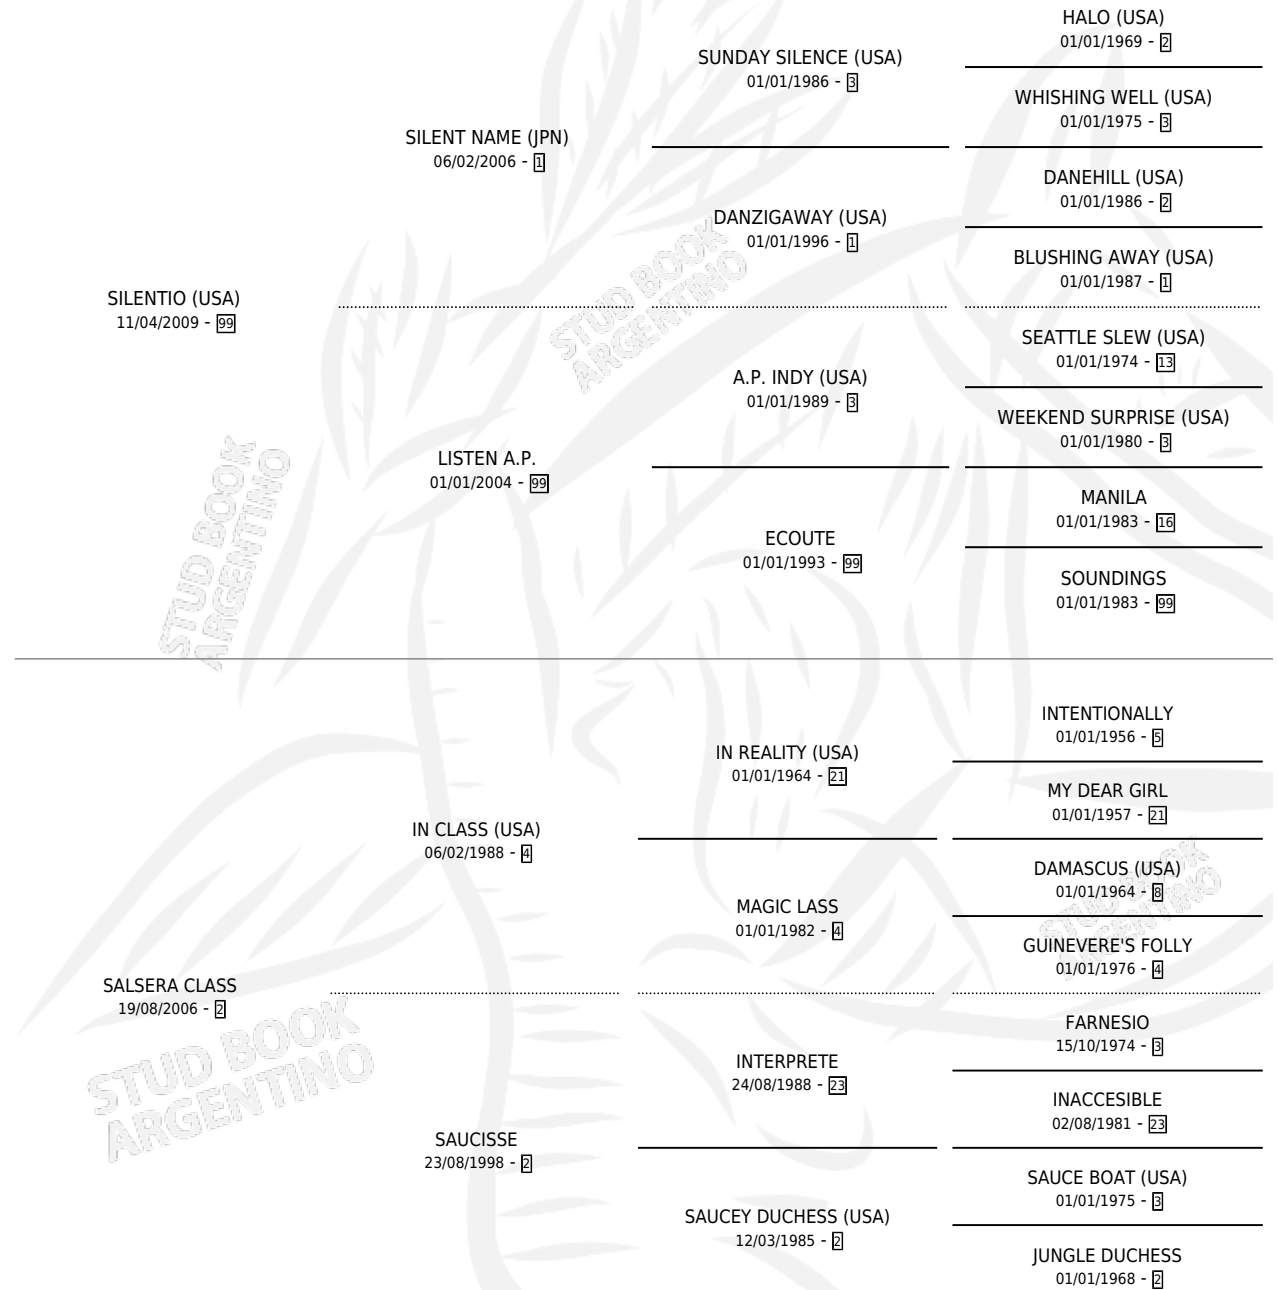

SALSERO SI

por SILENTIO (USA) y SALSERA CLASS por IN CLASS (USA)

Argentina · Macho · Zaino · SP · 31/07/2019
Familia 2-g · Volumen 43

ESTADO

TIPIFICACIÓN SANGUÍNEA	X
TIPIFICACIÓN POR ADN	✓
PASAPORTE	✓
IDENTIFICACIÓN POR MICROCHIP	✓
REPRODUCTOR	X

Lugar de nacimiento: Vadarkblar
Criador: Vadarkblar

PEDIGREE

CAMPAÑA

Solo carreras oficiales de Argentina

POR EDAD

EDAD	CC	1°	2°	3°	4°	5°	NP	CLC	CLG	CLCG1	CLGG1	IMPORTE	GANANCIA / CC
2 AÑOS	2	1	0	0	0	1	0	0	0	0	0	\$725,000	\$362,500
3 AÑOS	2	1	0	0	0	1	0	1	0	0	0	\$1,009,500	\$504,750
4 AÑOS	4	0	0	0	0	1	3	0	0	0	0	\$77,500	\$19,375
TOTALES	8	2	0	0	0	3	3	1	0	0	0	\$1,812,000	\$226,500
%		25.0%	0.0%	0.0%	0.0%	37.5%	37.5%	12.5%	0.0%	0.0%	0.0%		