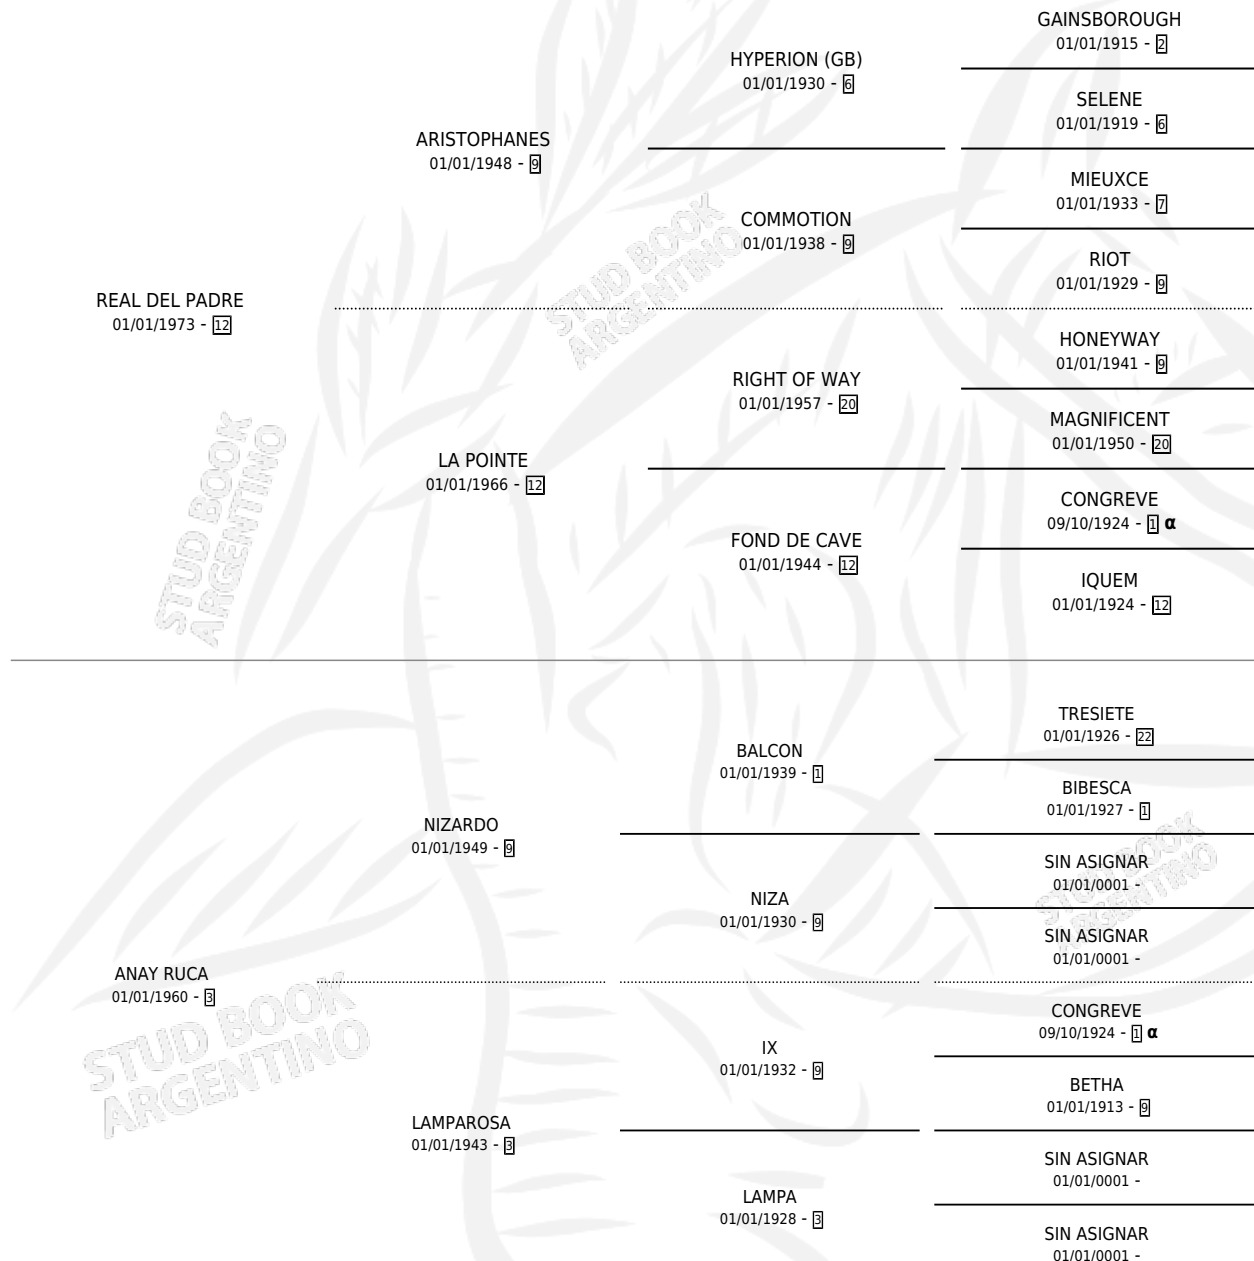

# RUCA REAL

por REAL DEL PADRE y ANAY RUCA por NIZARDO

Argentina · Hembra · Alazan · SP · 26/11/1977  
Familia 3 · Volumen 29

## ESTADO

TIPIFICACIÓN SANGUÍNEA	X
TIPIFICACIÓN POR ADN	X
PASAPORTE	X
IDENTIFICACIÓN POR MICROCHIP	X
REPRODUCTOR	✓

**Lugar de nacimiento:** Campo particular

**Criador:** Alborada

~

## PEDIGREE

INBREEDING : α

S

cimientos 8 / Efectividad 72.73%

PADRILLO	PRODUCTO	CRIADOR	1ER SERVICIO	ÚLTIMO SERVICIO
MACANEADOR <b>RUCA REAL</b>	INTERDICTA REAL (H Z, 01/11/1993) •MURIÓ EL 31/08/2015•	ALBORADA	10/10/1992	03/11/1992
<b>Datos Oficiales del Stud Book Argentino</b> Documento generado el 04/05/2026	CONOCEDORA (H A, 26/09/1992) •MURIÓ EL 11/07/2012•	ALBORADA	15/10/1991	17/10/1991
KHAMARA studbook.org.ar	REDUCTO (M A, 29/09/1991) •MURIÓ EL 11/07/2012•	ALBORADA	15/10/1990	16/10/1990
MACANEADOR	∅		18/08/1990	19/08/1990
MAS VALIENTE	∅		06/11/1989	06/11/1989
CHATELET	PAMPERITA (H Z, 21/10/1989) •MURIÓ EL 11/08/2014•	ALBORADA	07/10/1988	03/11/1988
CHATELET	LA CHACOTA (H A, 21/09/1988) •MURIÓ EL 11/08/2014•	ALBORADA	03/10/1987	06/10/1987
PLAINSMAN	∅		08/10/1986	21/11/1986
PLAINSMAN	RUCAMAN (M Z, 30/09/1986)	SIN DATO	23/09/1985	20/10/1985
PLAINSMAN	PLAIN RUCA (H Z, 15/09/1985) •MURIÓ EL 16/04/1987•	SIN DATO		
PLAINSMAN	PRACTICO (M A, 15/09/1984)	SIN DATO		