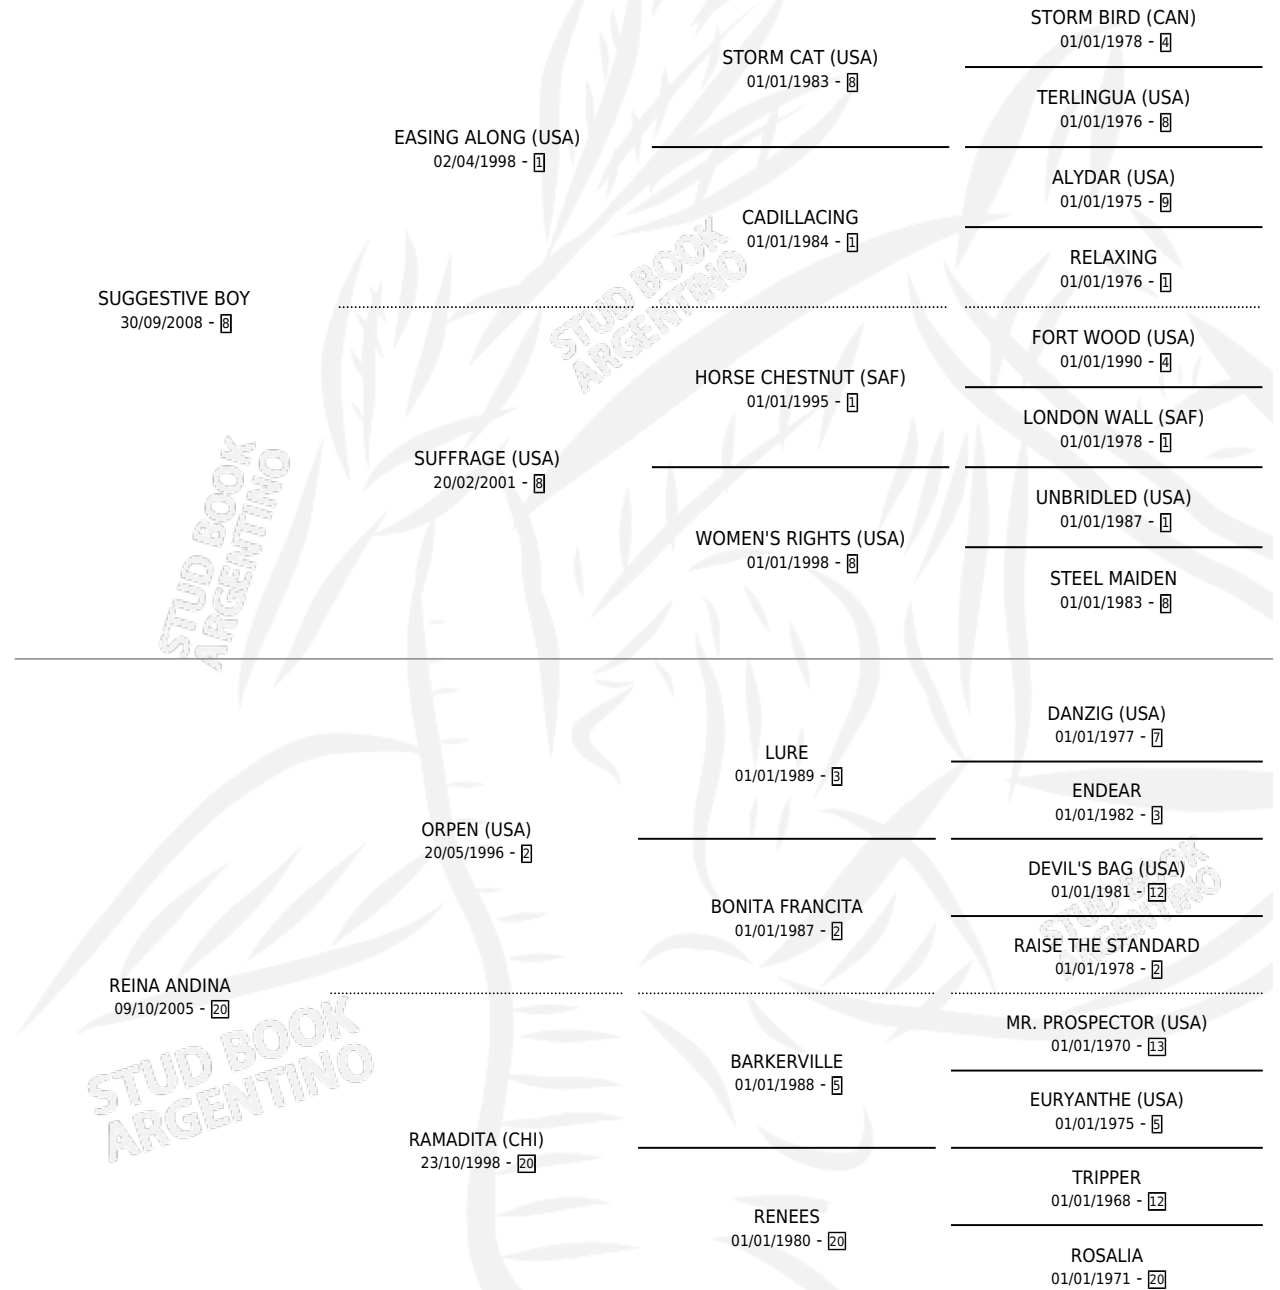

REY ANDINO

por **SUGGESTIVE BOY** y **REINA ANDINA** por **ORPEN (USA)**

Argentina · Macho · Zaino · SP · 27/08/2019
Familia 20 · Volumen 43

ESTADO

TIPIFICACIÓN SANGUÍNEA	X
TIPIFICACIÓN POR ADN	✓
PASAPORTE	✓
IDENTIFICACIÓN POR MICROCHIP	✓
REPRODUCTOR	X

Lugar de nacimiento: Carampangue

Criador: Carampangue

PEDIGREE

CAMPAÑA

Solo carreras oficiales de Argentina

POR EDAD

EDAD	CC	1°	2°	3°	4°	5°	NP	CLC	CLG	CLCG1	CLGG1	IMPORTE	GANANCIA / CC
3 AÑOS	4	2	1	1	0	0	0	0	0	0	0	\$2,647,500	\$661,875
TOTALES	4	2	1	1	0	0	0	0	0	0	0	\$2,647,500	\$661,875
%		50.0%	25.0%	25.0%	0.0%	0.0%	0.0%	0.0%	0.0%	0.0%	0.0%		