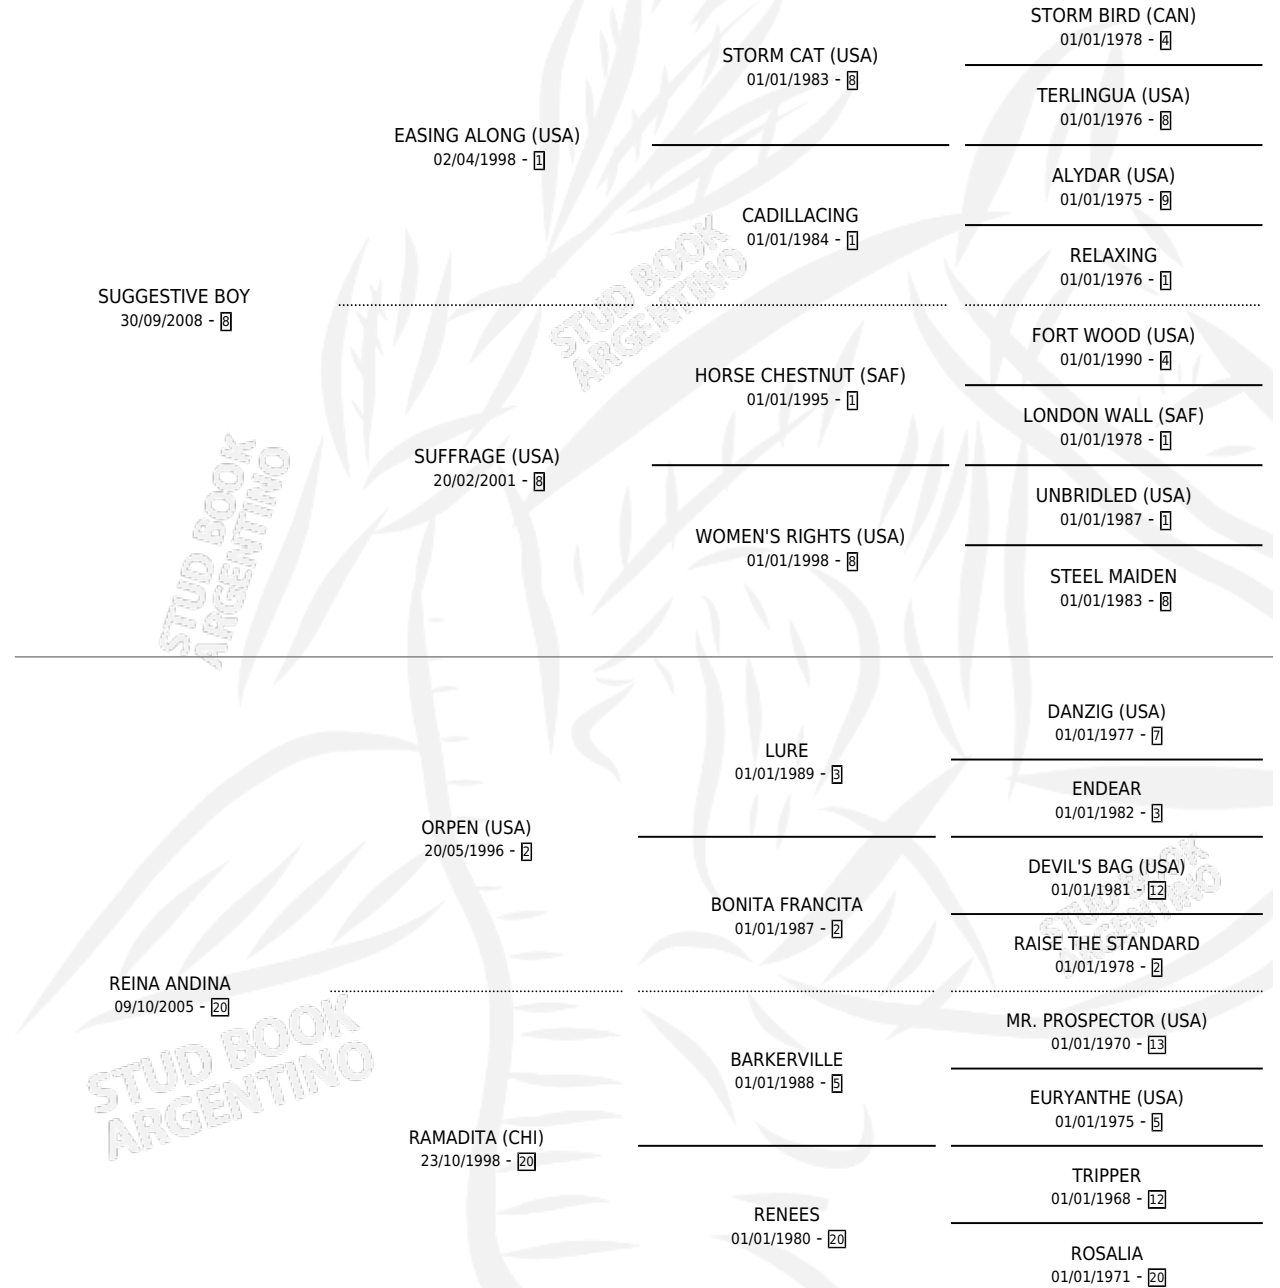

REY ANDINO

por **SUGGESTIVE BOY** y **REINA ANDINA** por **ORPEN (USA)**

Argentina · Macho · Zaino · SP · 27/08/2019

Familia 20 · Volumen 43

ESTADO

TIPIFICACIÓN SANGUÍNEA	X
TIPIFICACIÓN POR ADN	✓
PASAPORTE	✓
IDENTIFICACIÓN POR MICROCHIP	✓
REPRODUCTOR	X

Lugar de nacimiento: Carampangue

Criador: Carampangue

PEDIGREE

CAMPAÑA

Solo carreras oficiales de Argentina

POR EDAD

EDAD	CC	1°	2°	3°	4°	5°	NP	CLC	CLG	CLCG1	CLGG1	IMPORTE	GANANCIA / CC
3 AÑOS	4	2	1	1	0	0	0	0	0	0	0	\$2,647,500	\$661,875
TOTALES	4	2	1	1	0	0	0	0	0	0	0	\$2,647,500	\$661,875
%		50.0%	25.0%	25.0%	0.0%	0.0%	0.0%	0.0%	0.0%	0.0%	0.0%		