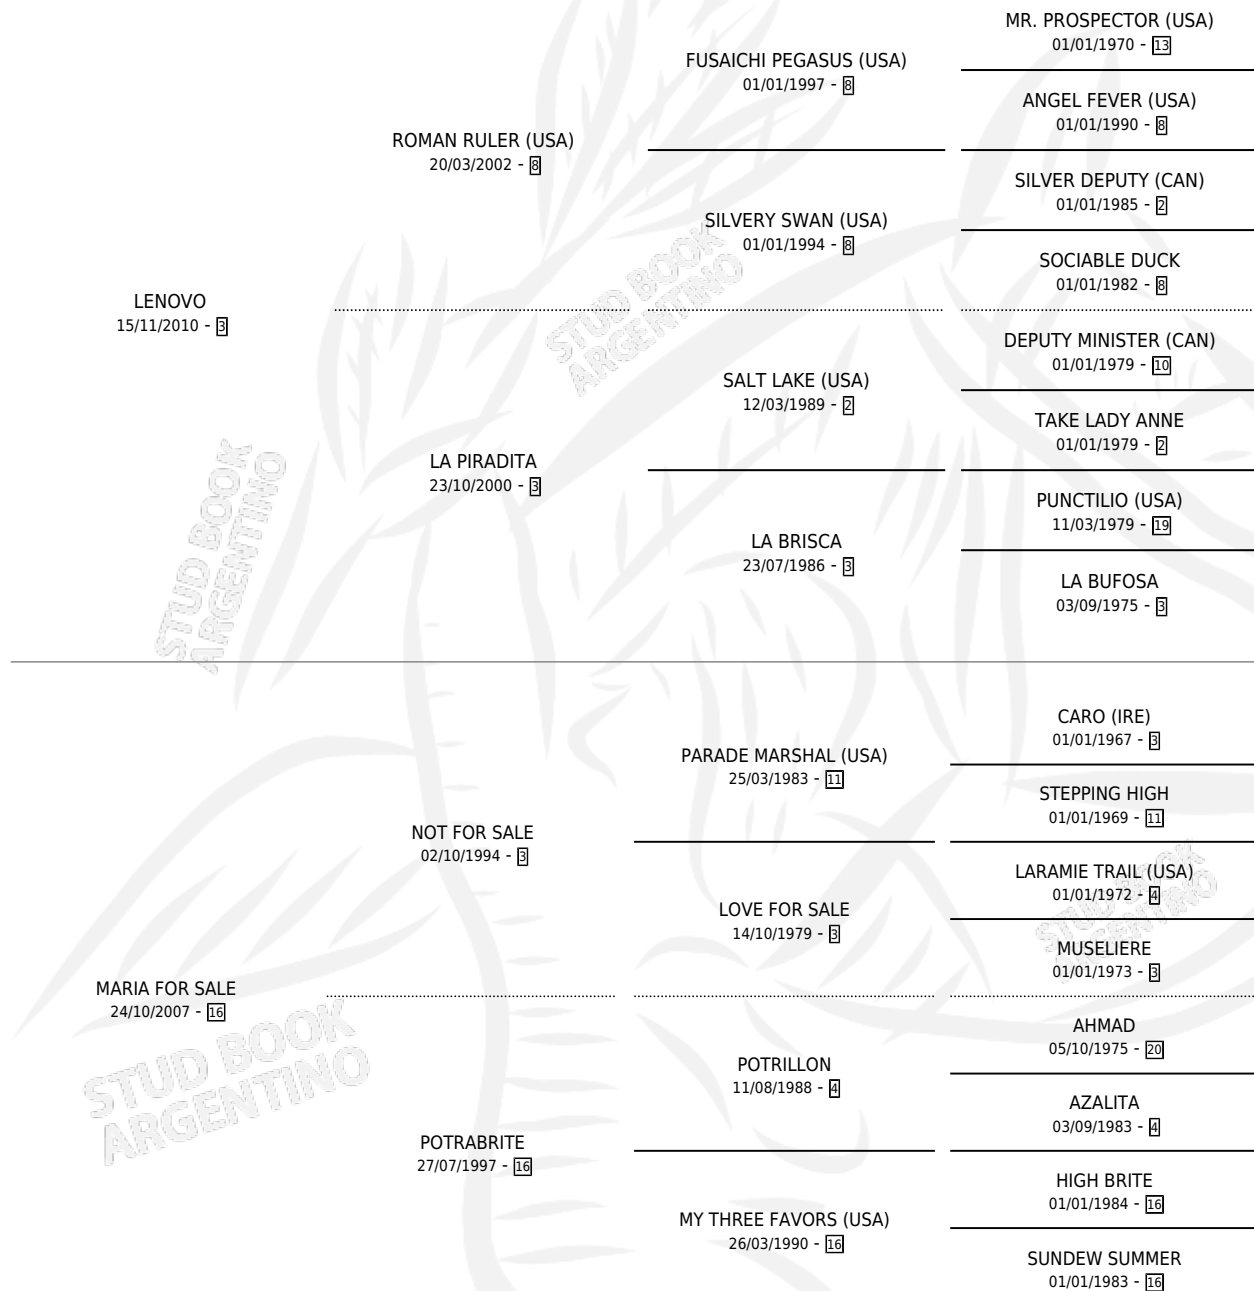

EL FUTURO

por **LENOVO** y **MARIA FOR SALE** por **NOT FOR SALE**

Argentina · Macho · Zaino · SP · 09/08/2019
Familia 16-g · Volumen 43

ESTADO

TIPIFICACIÓN SANGUÍNEA	X
TIPIFICACIÓN POR ADN	✓
PASAPORTE	✓
IDENTIFICACIÓN POR MICROCHIP	✓
REPRODUCTOR	X

Lugar de nacimiento: Don Yayo

Criador: Don Yayo

PEDIGREE

CAMPAÑA

Solo carreras oficiales de Argentina

POR EDAD

EDAD	CC	1°	2°	3°	4°	5°	NP	CLC	CLG	CLCG1	CLGG1	IMPORTE	GANANCIA / CC
3 AÑOS	6	0	0	1	0	1	4	0	0	0	0	\$252,500	\$42,083
4 AÑOS	7	1	2	1	0	2	1	0	0	0	0	\$1,853,750	\$264,821
5 AÑOS	3	1	0	0	0	2	0	0	0	0	0	\$3,370,000	\$1,123,333
6 AÑOS	3	2	0	1	0	0	0	0	0	0	0	\$7,920,000	\$2,640,000
TOTALES	19	4	2	3	0	5	5	0	0	0	0	\$13,396,250	\$705,066
%		21.1%	10.5%	15.8%	0.0%	26.3%	26.3%	0.0%	0.0%	0.0%	0.0%		