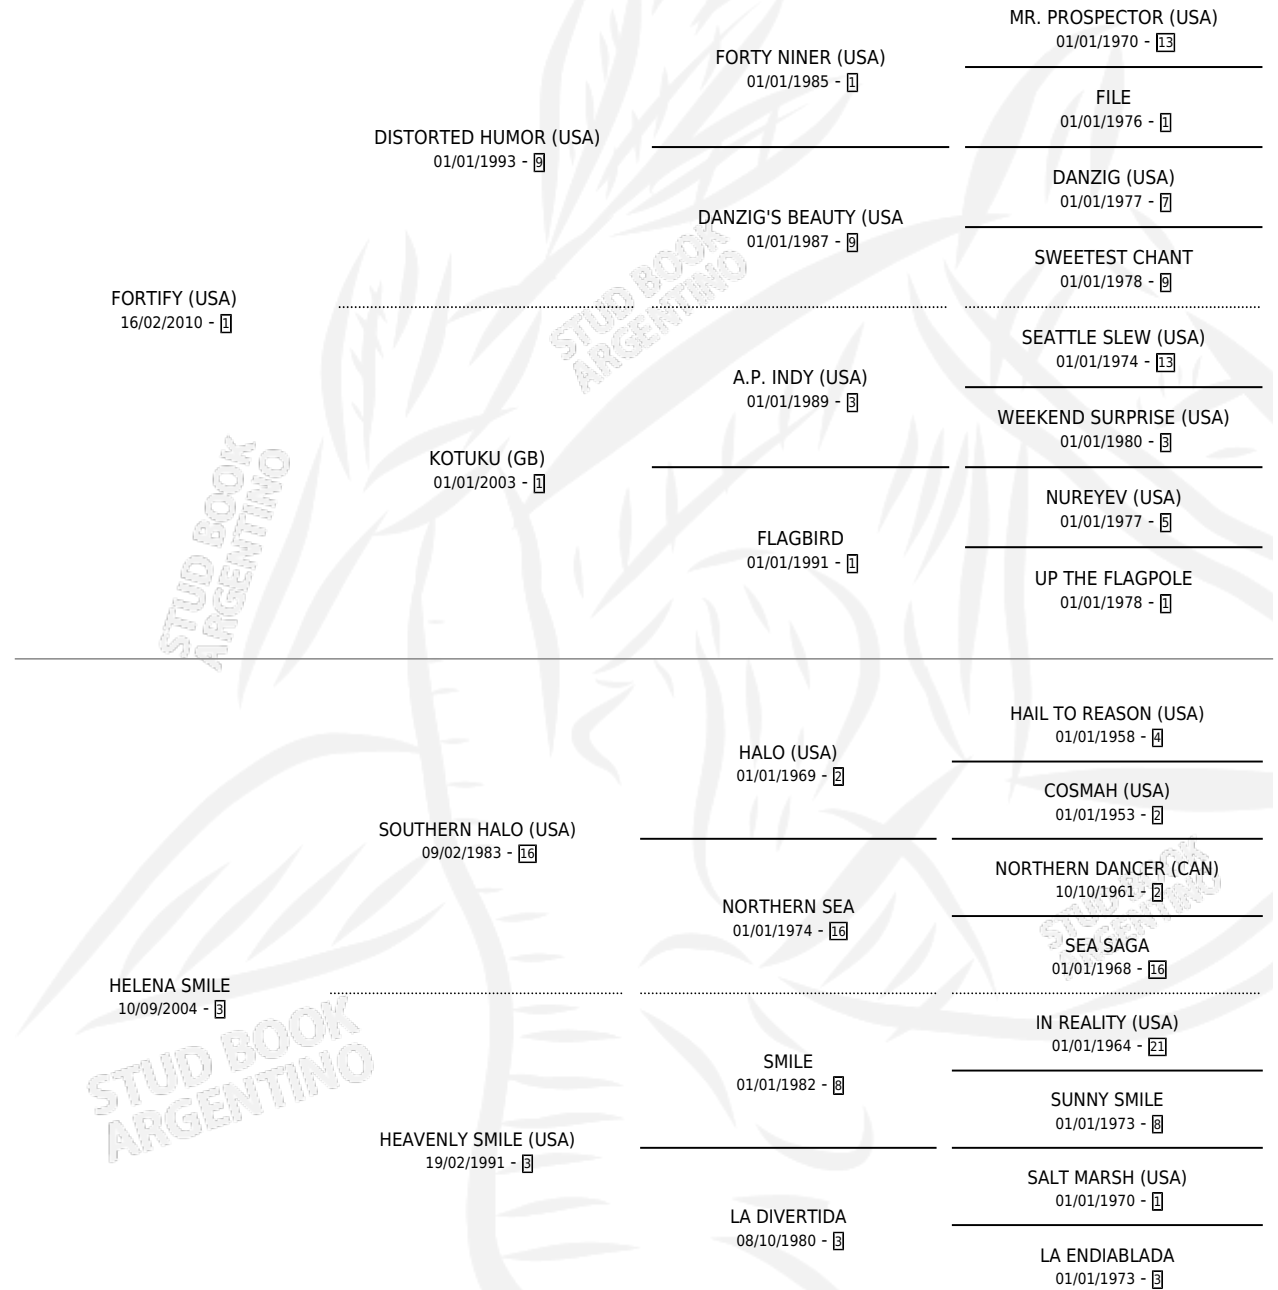

METCALF

por **FORTIFY (USA)** y **HELENA SMILE** por **SOUTHERN HALO (USA)**

Argentina · Macho · Zaino · SP · 27/07/2019
Familia 3-h · Volumen 43

ESTADO

TIPIFICACIÓN SANGUÍNEA	X
TIPIFICACIÓN POR ADN	✓
PASAPORTE	✓
IDENTIFICACIÓN POR MICROCHIP	✓
REPRODUCTOR	X

Lugar de nacimiento: Vacacion

Criador: Vacacion

PEDIGREE

EXPORTACIÓN / IMPORTACIÓN

FECHA	MOVIMIENTO	PAÍS
14/08/2021	EXPORTADO	PERU

METCALF

Datos oficiales del Stud Book Argentino

Documento generado el 14/05/2026