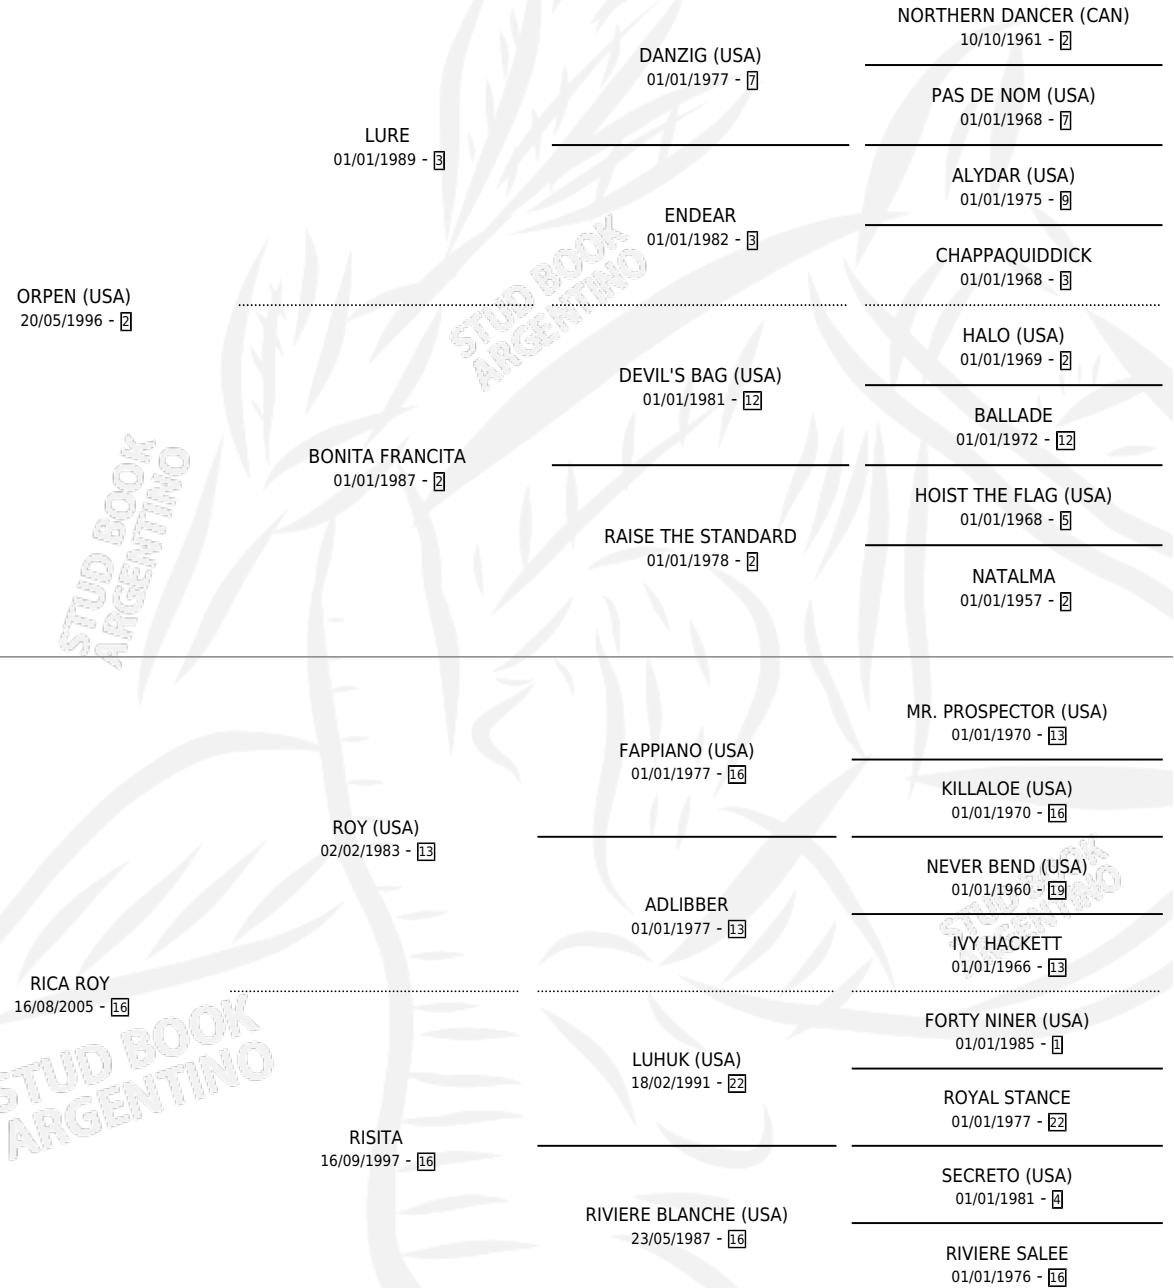

ROSER

por **ORPEN (USA)** y **RICA ROY** por **ROY (USA)**

Argentina · Hembra · Zaino · SP · 22/08/2019
Familia 16-b · Volumen 43

PEDIGREE

ESTADO

TIPIFICACIÓN SANGUÍNEA	X
TIPIFICACIÓN POR ADN	✓
PASAPORTE	✓
IDENTIFICACIÓN POR MICROCHIP	✓
REPRODUCTOR	✓

Lugar de nacimiento: La Manija

Criador: La Manija

~

HIJOS

	MACHOS	HEMBRAS
1 NACIERON	0	1
SIN ACTUACIONES		

CAMPAÑA

Solo carreras oficiales de Argentina

POR EDAD