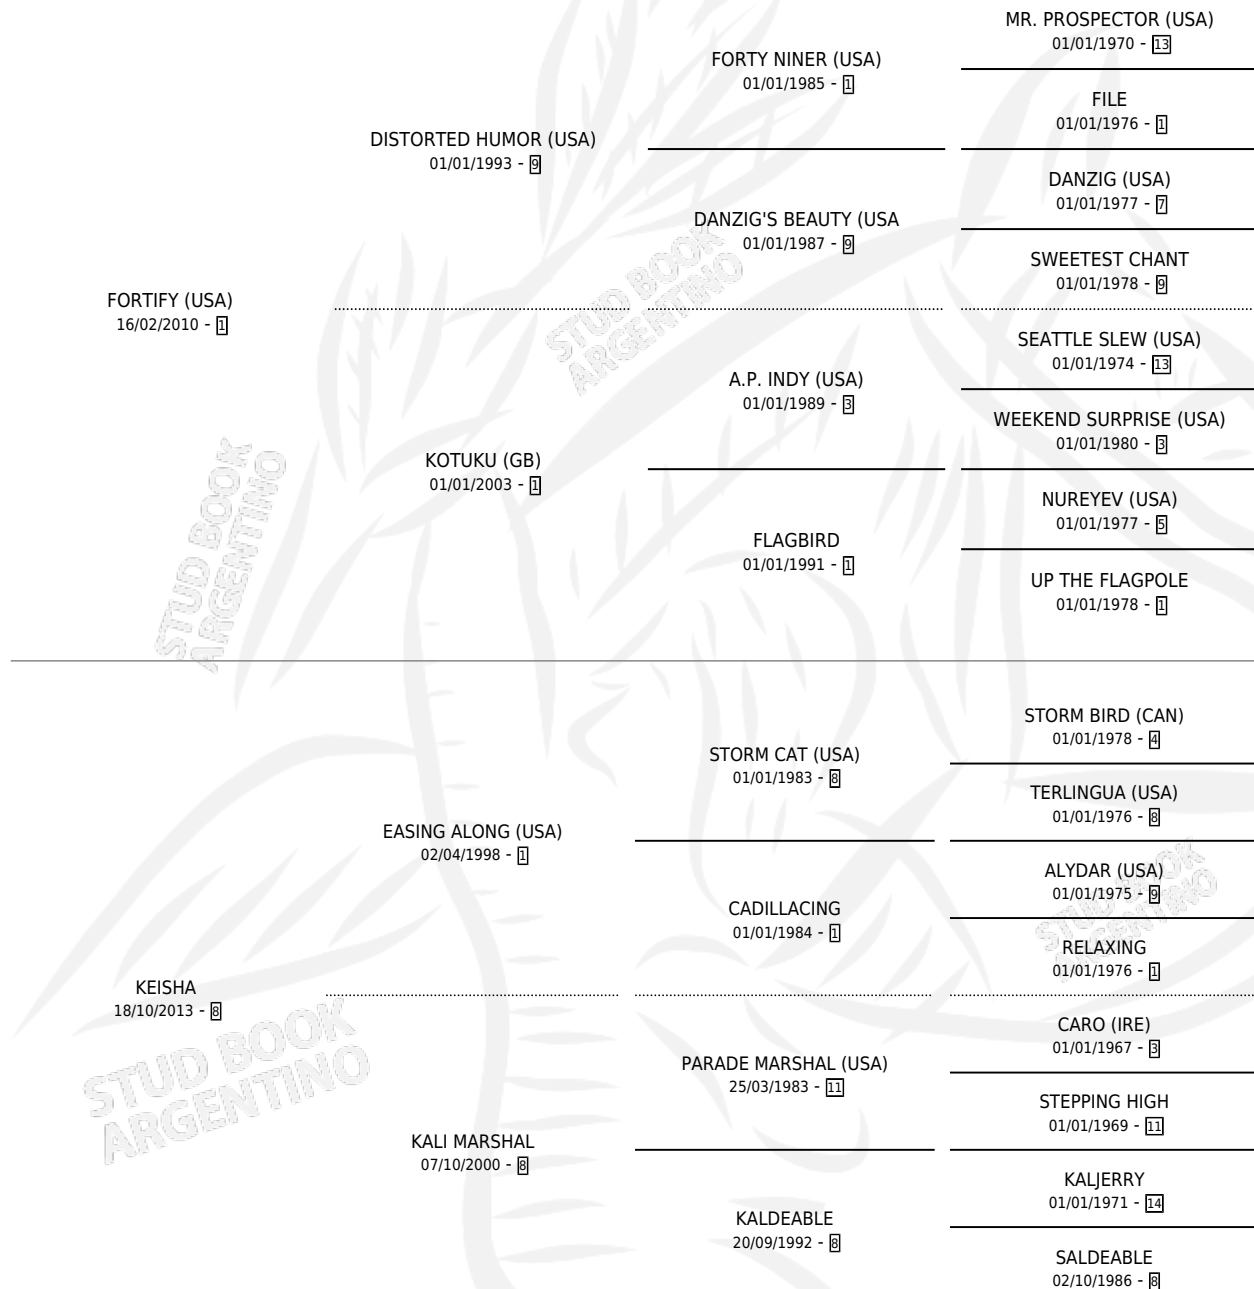

KAZAKO

por FORTIFY (USA) y KEISHA por EASING ALONG (USA)

Argentina · Macho · Zaino · SP · 28/07/2019
Familia 8-d · Volumen 43

ESTADO

TIPIFICACIÓN SANGUÍNEA	X
TIPIFICACIÓN POR ADN	✓
PASAPORTE	✓
IDENTIFICACIÓN POR MICROCHIP	✓
REPRODUCTOR	X

Lugar de nacimiento: Vacacion

Criador: Vacacion

PEDIGREE

CAMPAÑA

Solo carreras oficiales de Argentina

POR EDAD

EDAD	CC	1°	2°	3°	4°	5°	NP	CLC	CLG	CLCG1	CLGG1	IMPORTE	GANANCIA / CC
2 AÑOS	1	0	0	0	0	0	1	0	0	0	0	\$0	\$0
3 AÑOS	5	0	0	0	0	1	4	0	0	0	0	\$22,500	\$4,500
4 AÑOS	3	0	1	0	0	0	2	0	0	0	0	\$535,500	\$178,500
5 AÑOS	8	1	1	1	0	0	5	0	0	0	0	\$4,165,000	\$520,625
TOTALES	17	1	2	1	0	1	12	0	0	0	0	\$4,723,000	\$277,824
%		5.9%	11.8%	5.9%	0.0%	5.9%	70.6%	0.0%	0.0%	0.0%	0.0%		