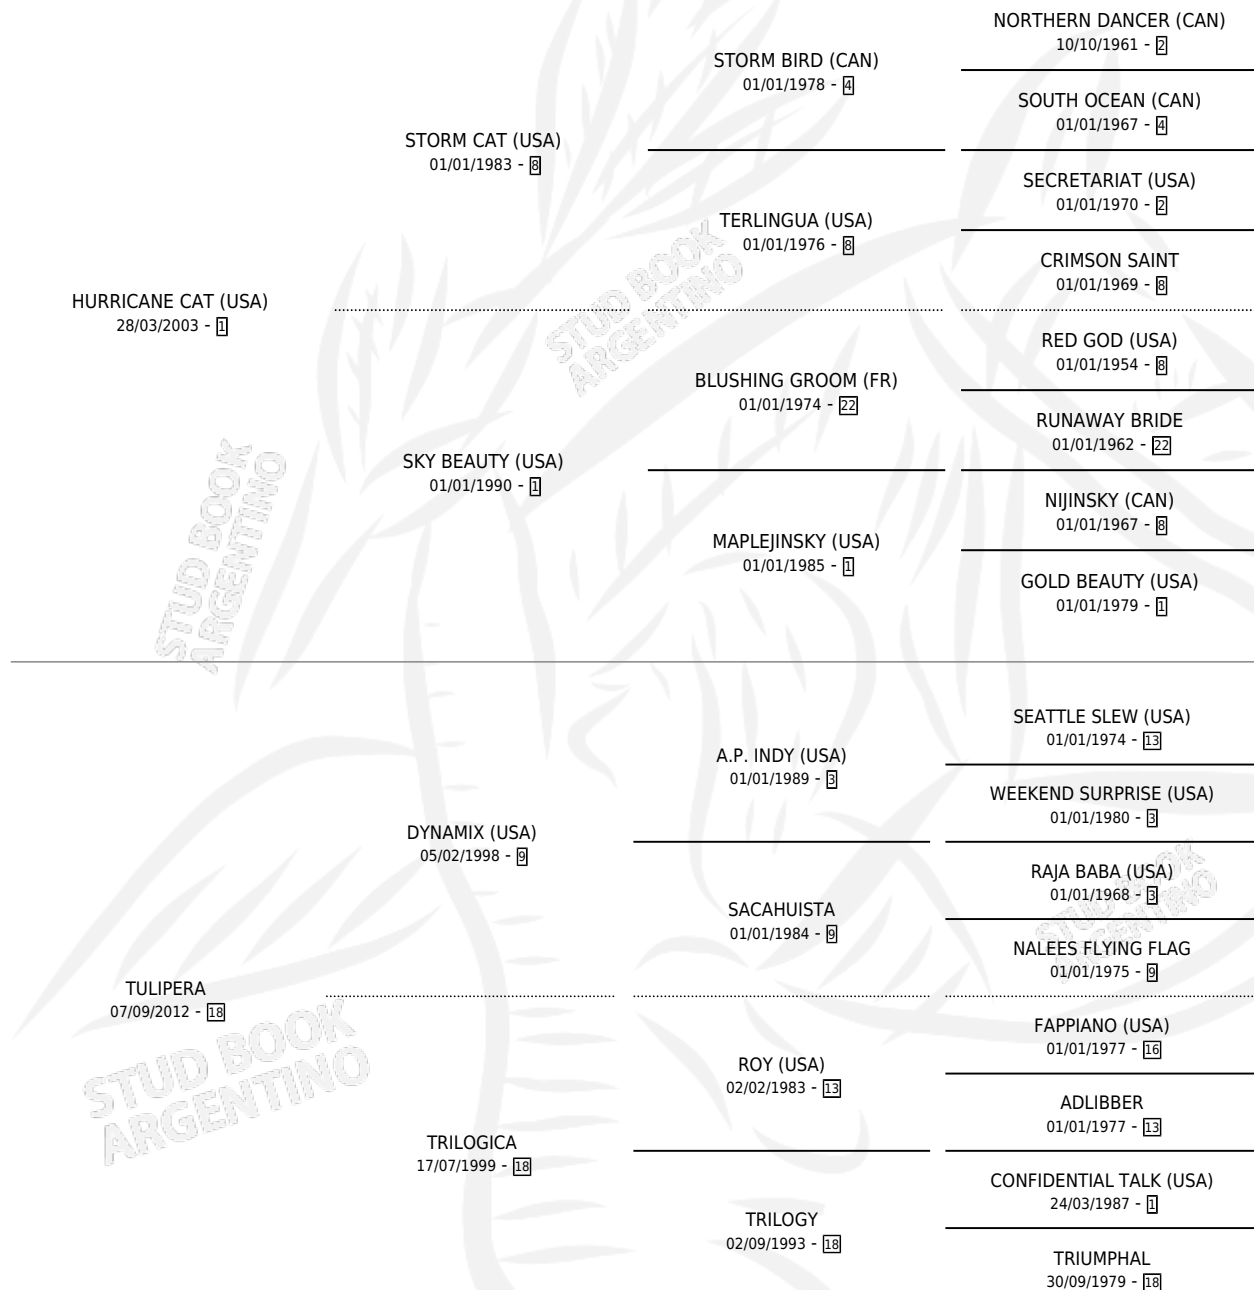

TOQUE ESPECIAL

por HURRICANE CAT (USA) y TULIPERA por DYNAMIX (USA)

Argentina · Macho · Zaino · SP · 29/07/2019
Familia 18-a · Volumen 43

ESTADO

TIPIFICACIÓN SANGUÍNEA	X
TIPIFICACIÓN POR ADN	✓
PASAPORTE	✓
IDENTIFICACIÓN POR MICROCHIP	✓
REPRODUCTOR	X

Lugar de nacimiento: Vacacion
Criador: Vacacion

PEDIGREE

CAMPAÑA

Solo carreras oficiales de Argentina

POR EDAD

EDAD	CC	1°	2°	3°	4°	5°	NP	CLC	CLG	CLCG1	CLGG1	IMPORTE	GANANCIA / CC
2 AÑOS	2	0	0	0	0	1	1	0	0	0	0	\$25,000	\$12,500
3 AÑOS	9	2	2	1	1	0	3	0	0	0	0	\$2,299,750	\$255,528
4 AÑOS	10	1	0	2	1	1	5	5	0	1	0	\$4,328,700	\$432,870
TOTALES	21	3	2	3	2	2	9	5	0	1	0	\$6,653,450	\$316,831
%		14.3%	9.5%	14.3%	9.5%	9.5%	42.9%	23.8%	0.0%	20.0%	0.0%		

Ganador de 3 carreras en San Isidro y Palermo - \$6,653,450, a los 3 y 4 años, incluso 3ro Clasico Invasor **[G3]**.

POR DISTANCIA

HIPODROMO	CC	1°	2°	3°	4°	5°	NP	CLC	CLG	CLCG1	CLGG1	IMPORTE
SAN ISIDRO	18	2	2	3	2	1	8	4	0	1	0	\$5,479,250
1600 MTS	7	1	0	2	0	0	4	3	0	1	0	\$3,677,000
1400 MTS	7	1	1	1	1	0	3	1	0	0	0	\$1,444,250
1200 MTS	3	0	1	0	1	0	1	0	0	0	0	\$333,000
1000 MTS	1	0	0	0	0	1	0	0	0	0	0	\$25,000
PALERMO	3	1	0	0	0	1	1	1	0	0	0	\$1,174,200
1600 MTS	2	0	0	0	0	1	1	1	0	0	0	\$374,200
1200 MTS	1	1	0	0	0	0	0	0	0	0	0	\$800,000