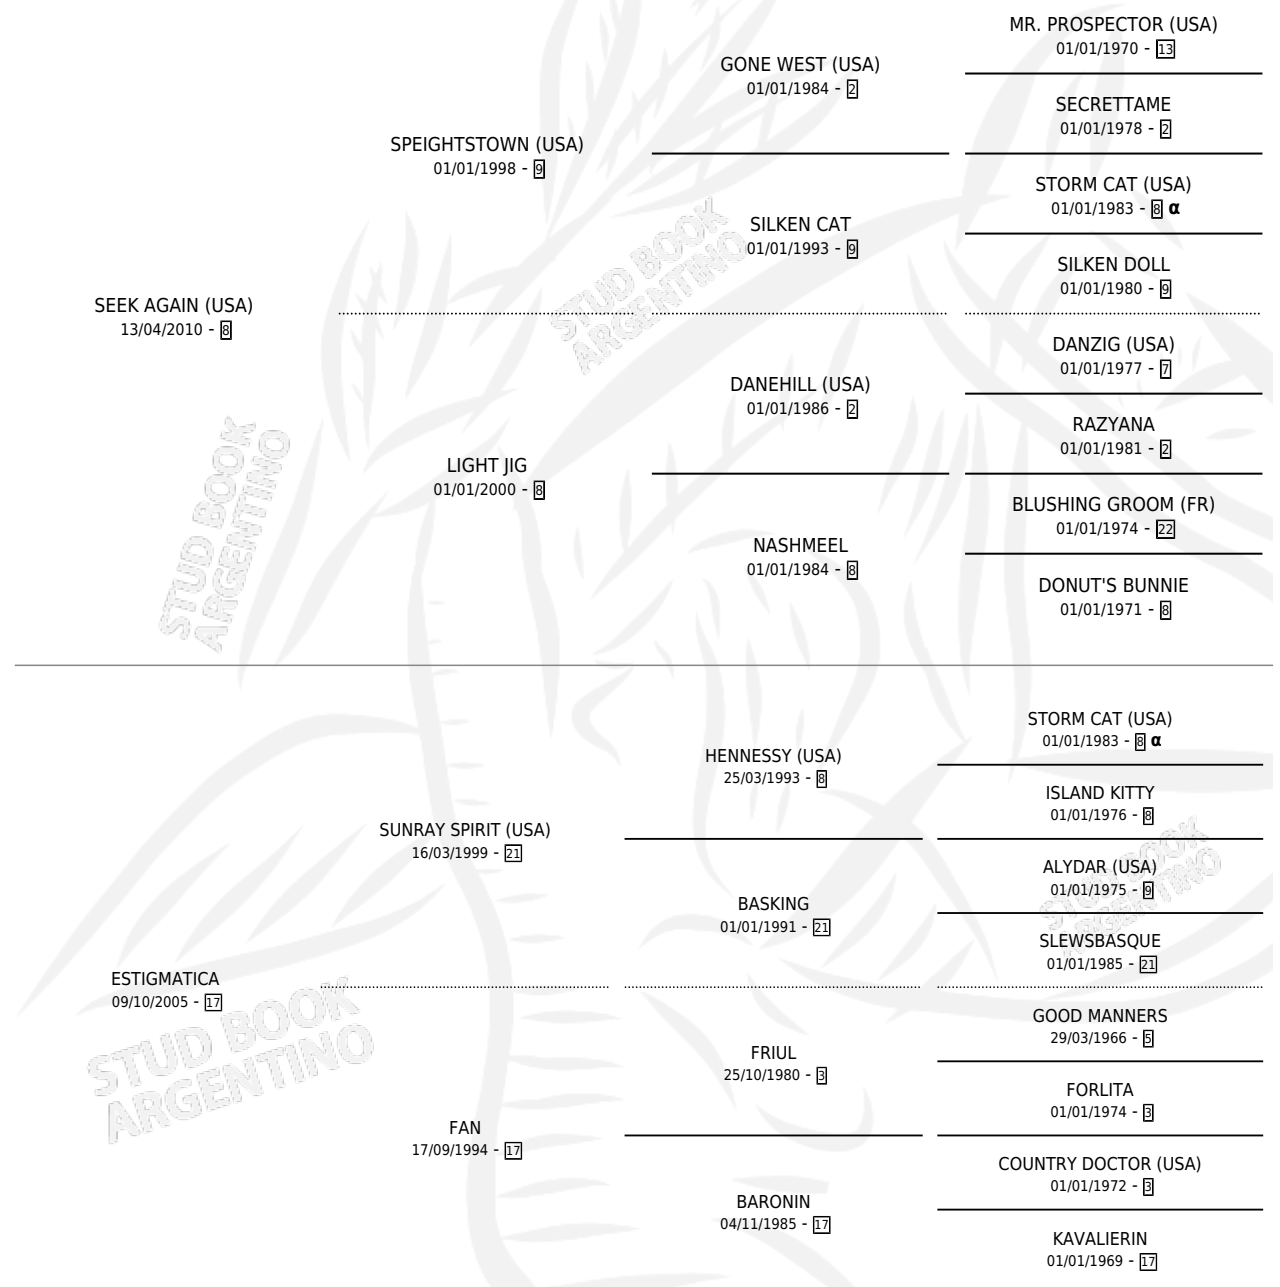

GREGORIA AGAIN

por **SEEK AGAIN (USA)** y **ESTIGMATICA** por **SUNRAY SPIRIT (USA)**

Argentina · Hembra · Alazan Tostado · SP · 03/09/2019
Familia 17-b · Volumen 43

ESTADO

TIPIFICACIÓN SANGUÍNEA	X
TIPIFICACIÓN POR ADN	✓
PASAPORTE	✓
IDENTIFICACIÓN POR MICROCHIP	✓
REPRODUCTOR	X

Lugar de nacimiento: Carampangue

Criador: Echaniz Bernardo Martin

PEDIGREE

INBREEDING : α

CAMPAÑA

Solo carreras oficiales de Argentina

POR EDAD

EDAD	CC	1°	2°	3°	4°	5°	NP	CLC	CLG	CLCG1	CLGG1	IMPORTE	GANANCIA / CC
3 AÑOS	8	0	0	0	0	0	8	0	0	0	0	\$132,599	\$16,575
4 AÑOS	7	0	0	0	0	2	5	0	0	0	0	\$367,310	\$52,473
5 AÑOS	8	0	0	0	0	3	5	0	0	0	0	\$1,141,700	\$142,713
6 AÑOS	6	0	0	0	0	1	5	0	0	0	0	\$564,450	\$94,075
TOTALES	29	0	0	0	0	6	23	0	0	0	0	\$2,206,059	\$76,071
%		0.0%	0.0%	0.0%	0.0%	20.7%	79.3%	0.0%	0.0%	0.0%	0.0%		