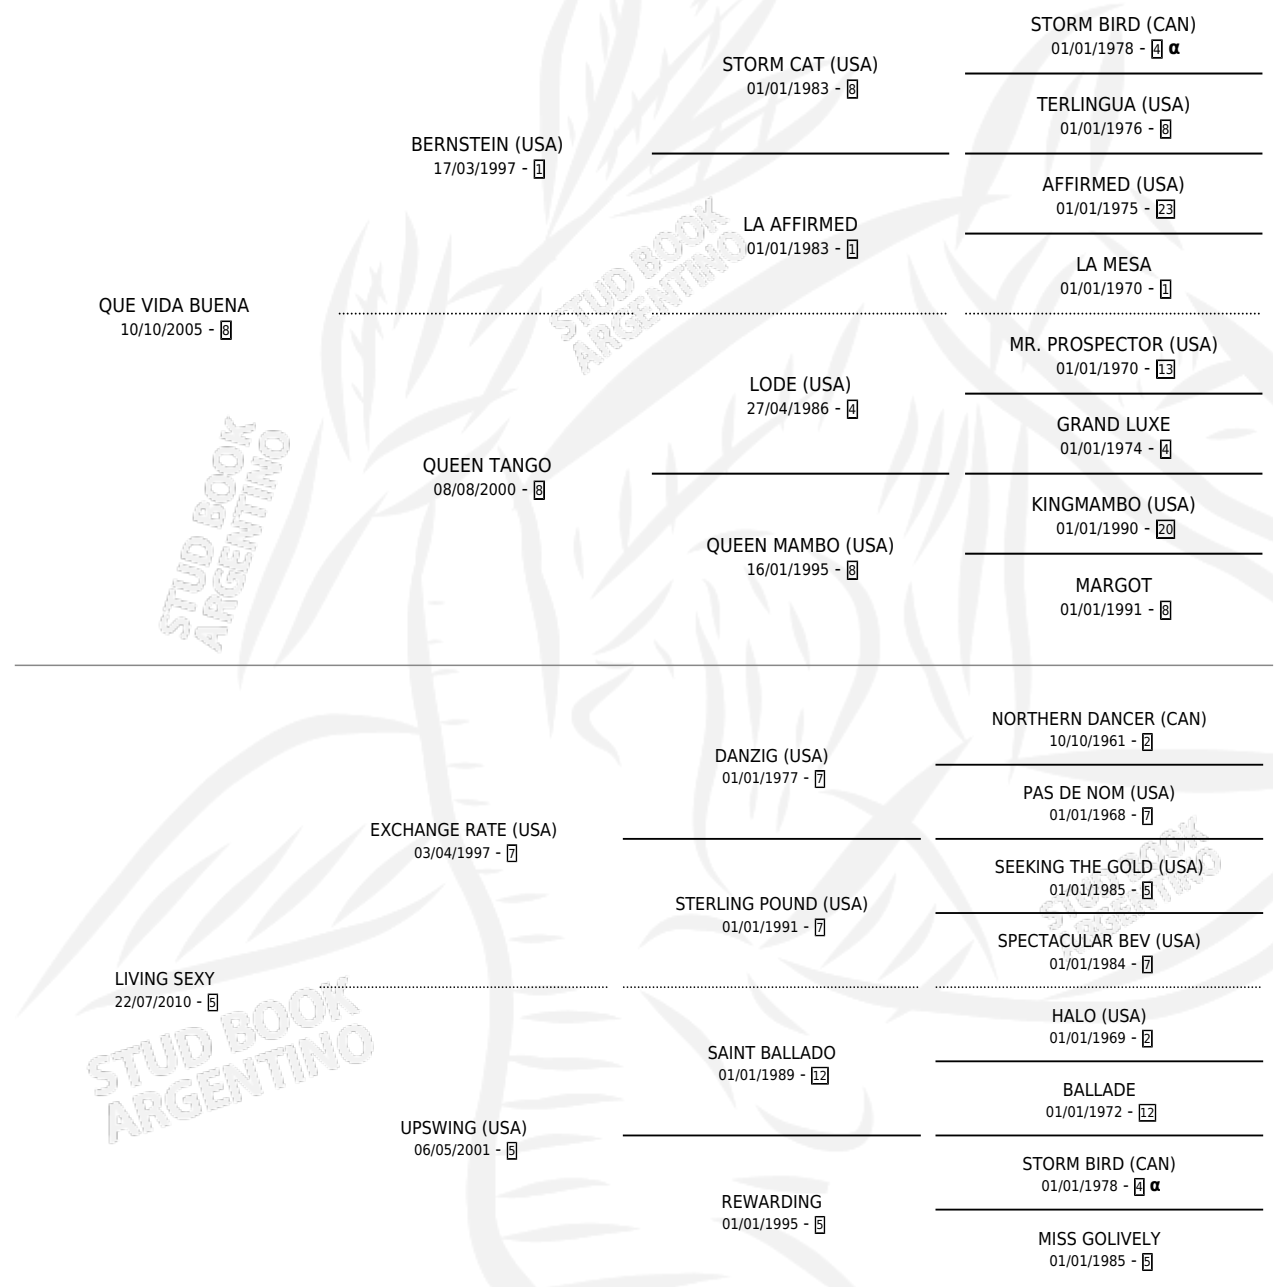

SEXY DREAM

por QUE VIDA BUENA y LIVING SEXY por EXCHANGE RATE (USA)

Argentina · Hembra · Tordillo · SP · 29/07/2019
Familia 5-f · Volumen 43

ESTADO

TIPIFICACIÓN SANGUÍNEA	X
TIPIFICACIÓN POR ADN	✓
PASAPORTE	✓
IDENTIFICACIÓN POR MICROCHIP	✓
REPRODUCTOR	X

Lugar de nacimiento: Don Florentino
Criador: Don Florentino

PEDIGREE

INBREEDING : α