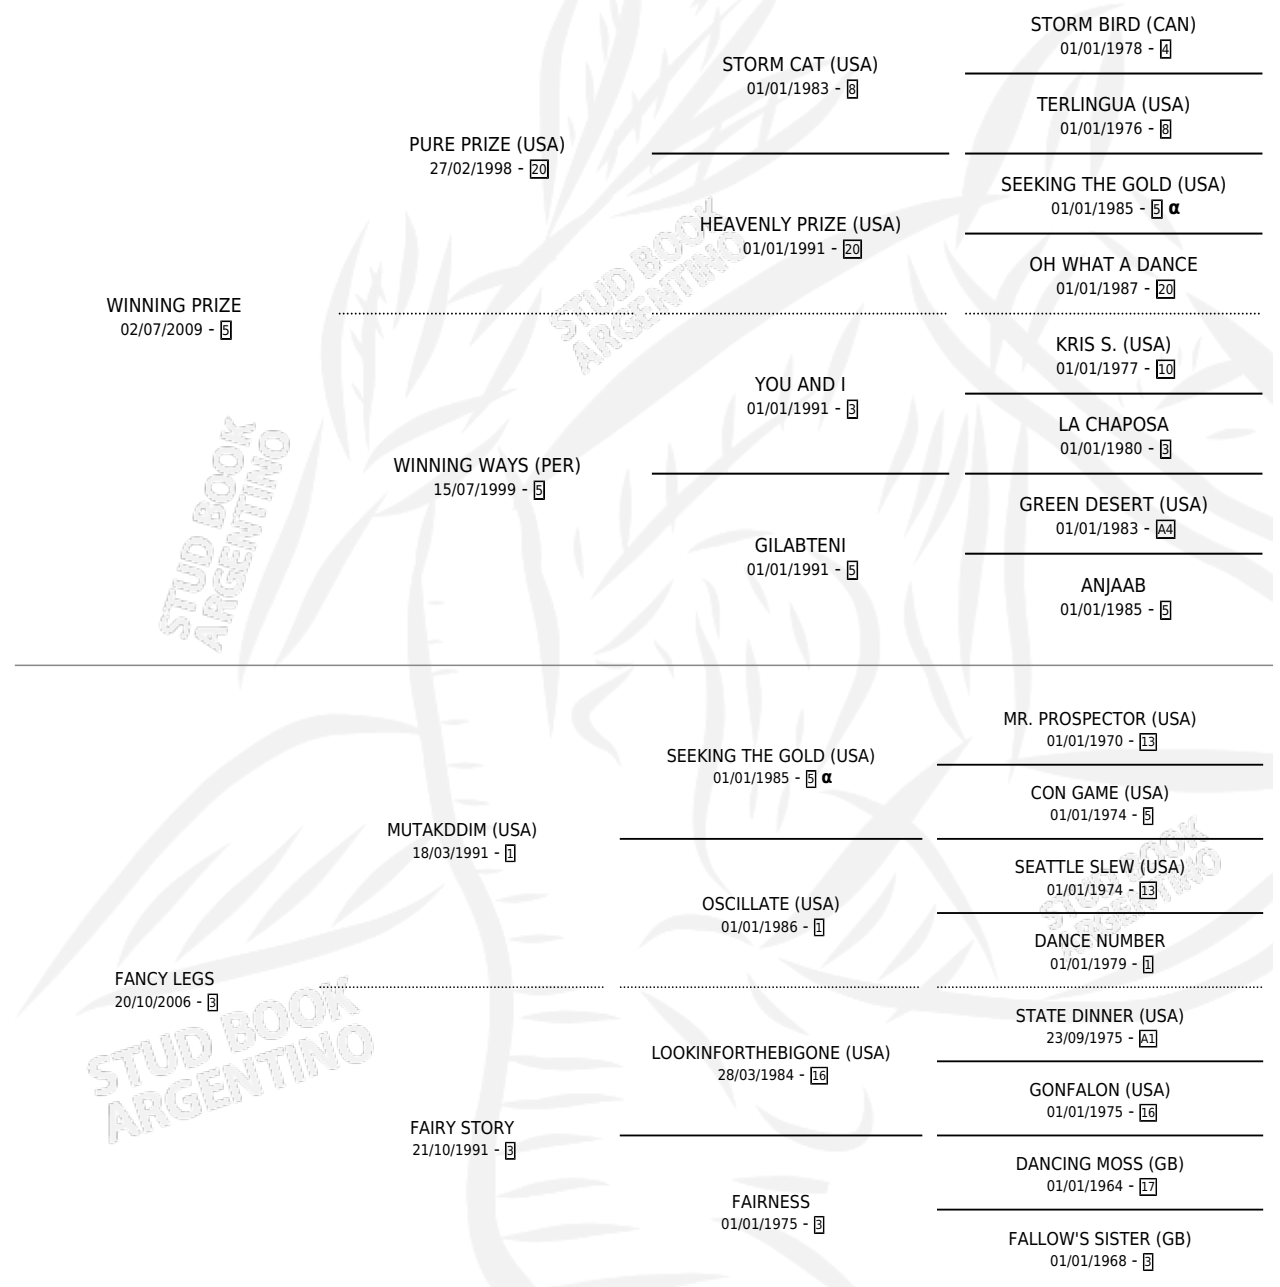

WINNING LEGS

por **WINNING PRIZE** y **FANCY LEGS** por **MUTAKDDIM**
(USA)

Argentina · Hembra · Alazan · SP · 05/08/2019
Familia 3-i · Volumen 43

ESTADO

TIPIFICACIÓN SANGUÍNEA	X
TIPIFICACIÓN POR ADN	✓
PASAPORTE	✓
IDENTIFICACIÓN POR MICROCHIP	✓
REPRODUCTOR	X

Lugar de nacimiento: Chenaut
Criador: Ferro Emilio Jorge Sucesion

PEDIGREE

INBREEDING : α

CAMPAÑA

Solo carreras oficiales de Argentina

POR EDAD

EDAD	CC	1°	2°	3°	4°	5°	NP	CLC	CLG	CLCG1	CLGG1	IMPORTE	GANANCIA / CC
2 AÑOS	2	0	0	1	0	1	0	0	0	0	0	\$217,000	\$108,500
3 AÑOS	10	1	2	2	2	3	0	0	0	0	0	\$3,294,800	\$329,480
4 AÑOS	10	2	1	0	3	1	3	0	0	0	0	\$2,706,000	\$270,600
TOTALES	22	3	3	3	5	5	3	0	0	0	0	\$6,217,800	\$282,627
%		13.6%	13.6%	13.6%	22.7%	22.7%	13.6%	0.0%	0.0%	0.0%	0.0%		