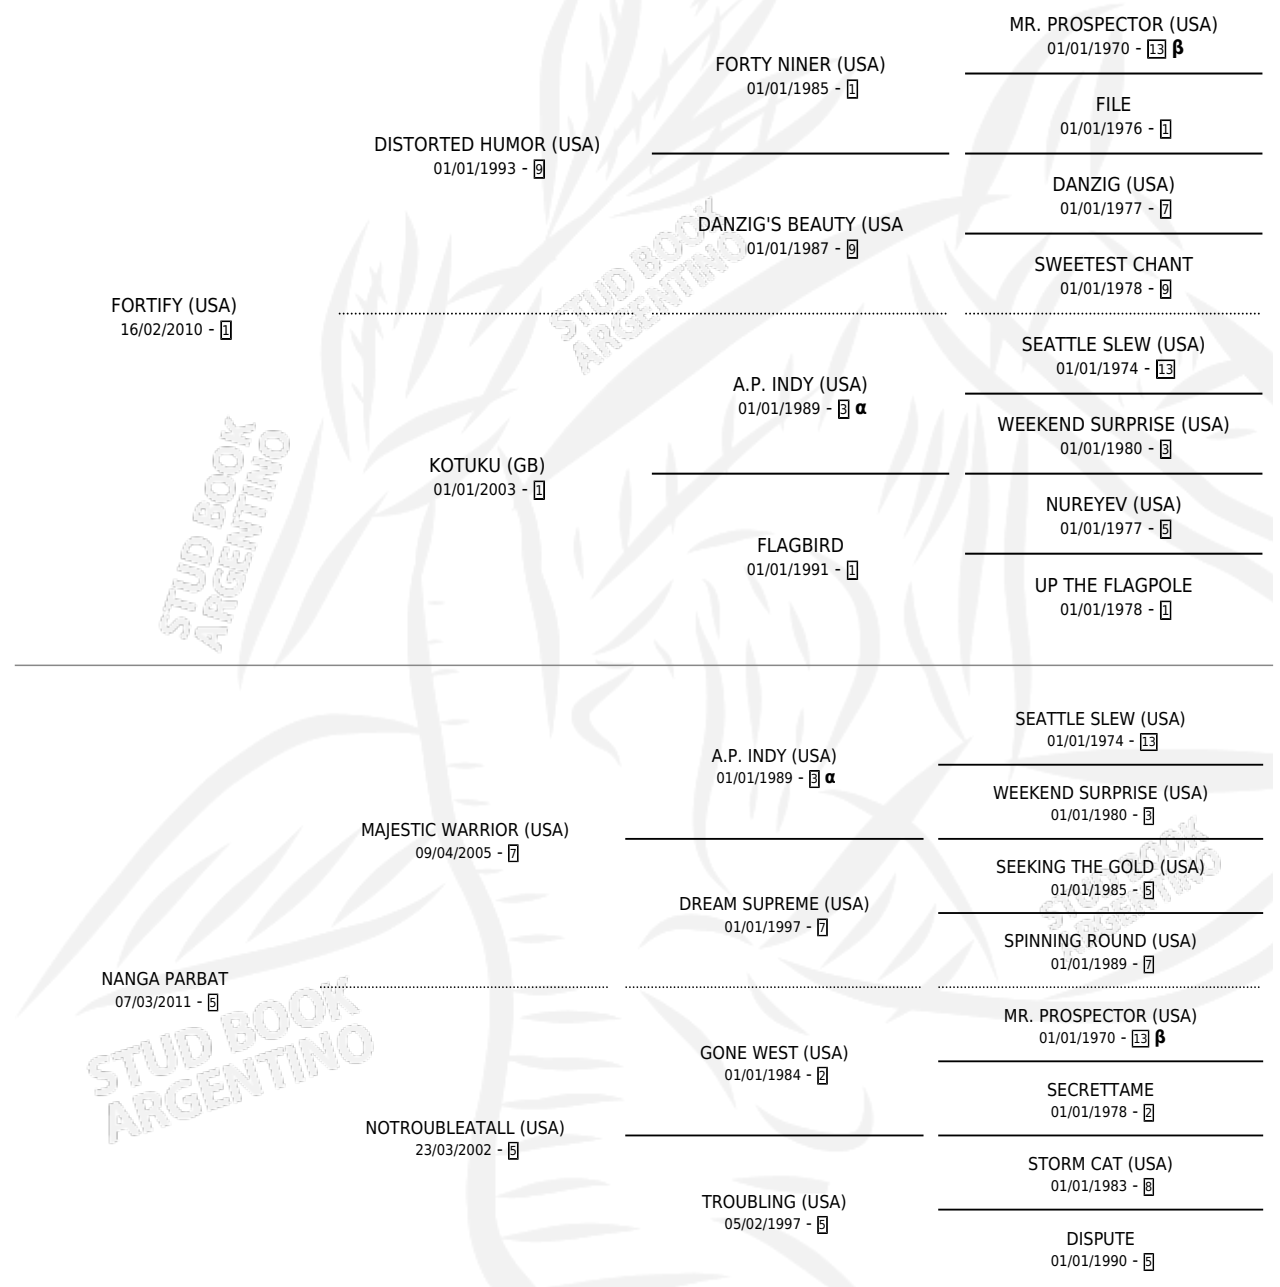

NANDA DEA

por FORTIFY (USA) y NANGA PARBAT por MAJESTIC WARRIOR (USA)

Argentina · Hembra · Zaino · SP · 03/08/2019
Familia 5-f · Volumen 43

DISTINCIONES

MEJOR MILLERO 2023

ESTADO

TIPIFICACIÓN SANGUÍNEA	X
TIPIFICACIÓN POR ADN	✓
PASAPORTE	✓
IDENTIFICACIÓN POR MICROCHIP	✓
REPRODUCTOR	X

Lugar de nacimiento: Santa Ines

Criador: Santa Ines

PEDIGREE

INBREEDING : α, β