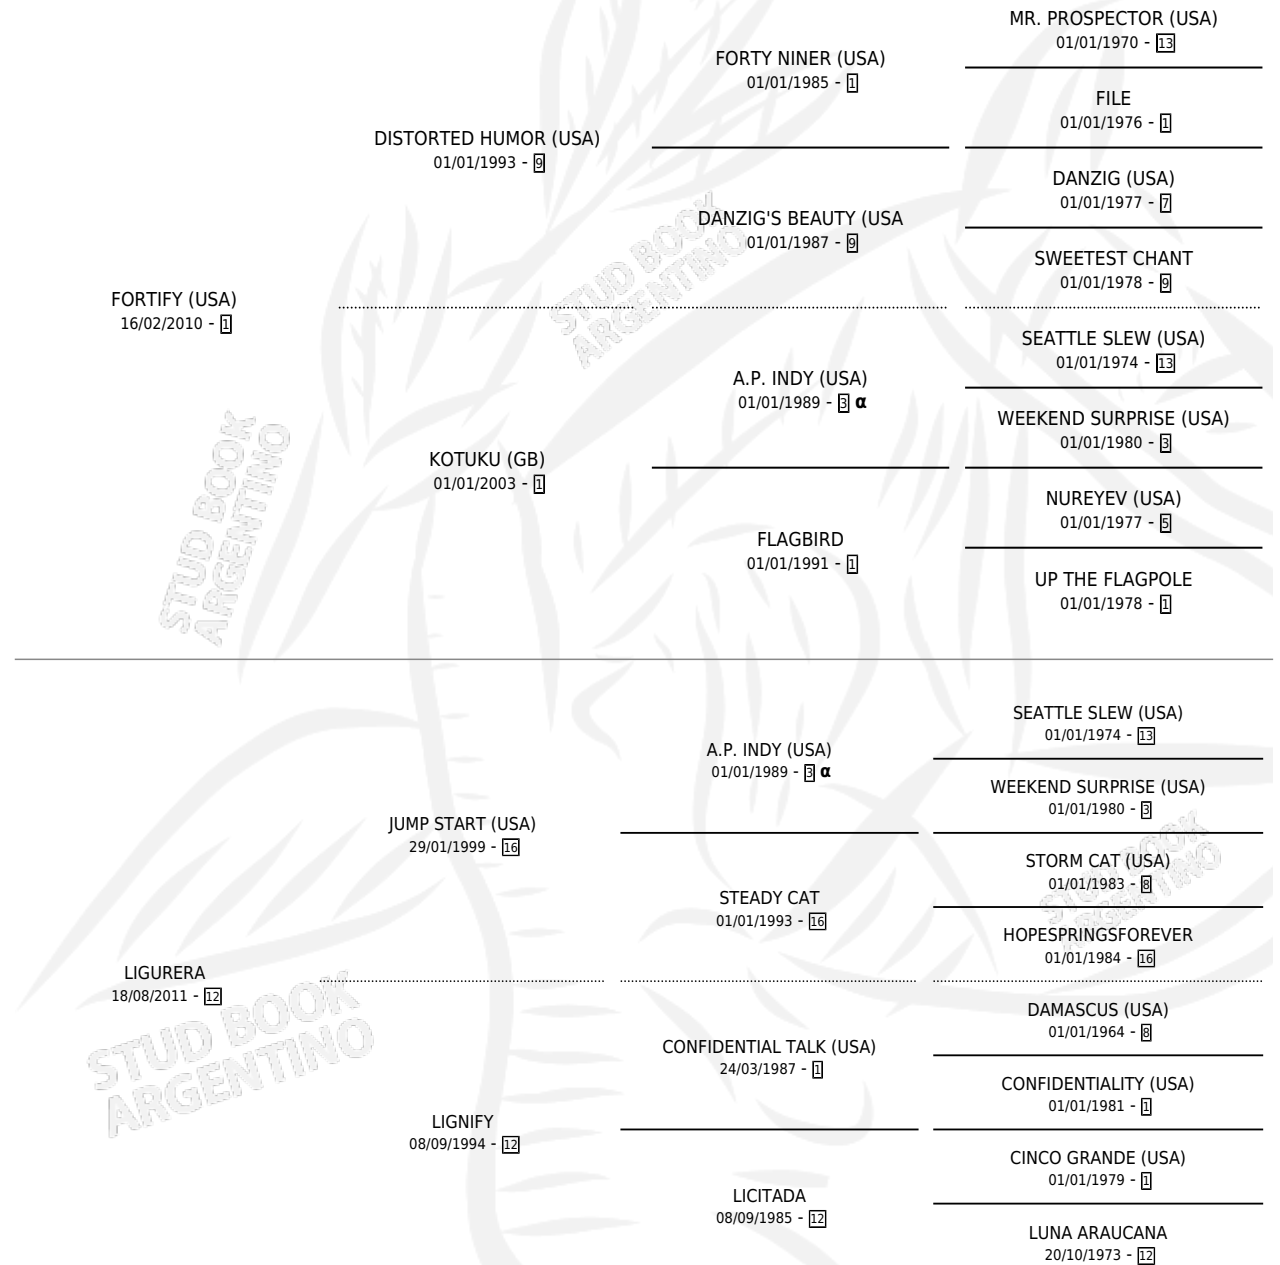

# LADINIA

por **FORTIFY (USA)** y **LIGURERA** por **JUMP START (USA)**

Argentina · Hembra · Alazan · SP · 02/08/2019  
Familia 12-d · Volumen 43

## ESTADO

TIPIFICACIÓN SANGUÍNEA	X
TIPIFICACIÓN POR ADN	✓
PASAPORTE	✓
IDENTIFICACIÓN POR MICROCHIP	✓
REPRODUCTOR	✓

**Lugar de nacimiento:** Santa Ines

**Criador:** Santa Ines

## PEDIGREE

INBREEDING : α