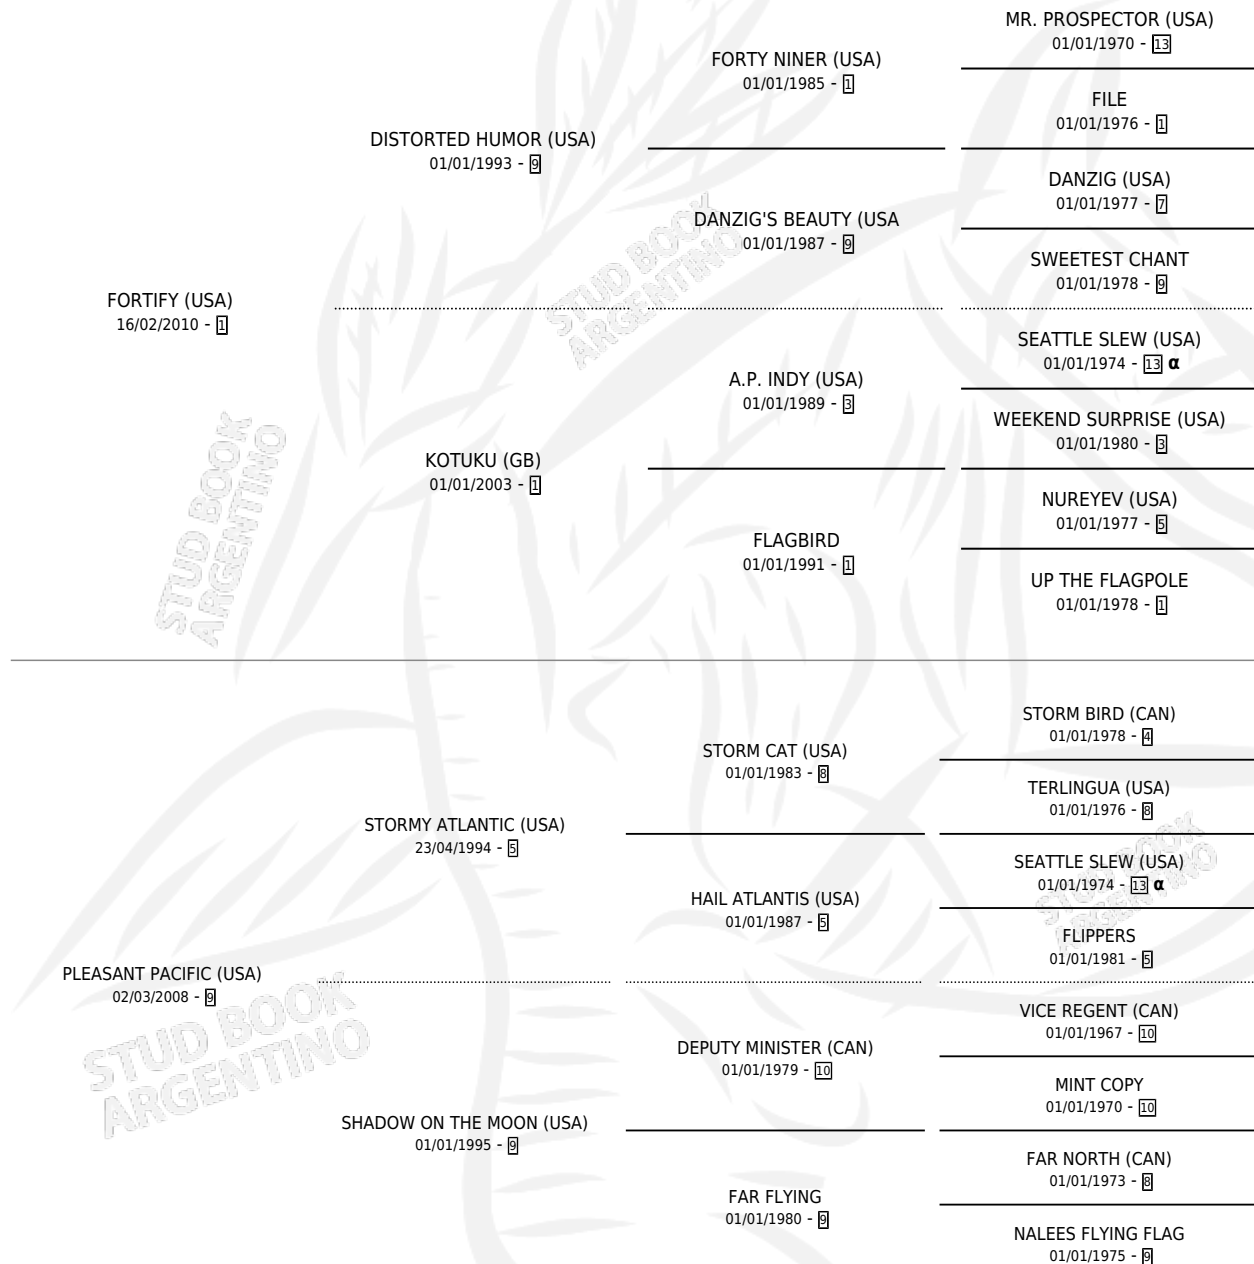

PUNTA TURQUESA

por FORTIFY (USA) y PLEASANT PACIFIC (USA) por
STORMY ATLANTIC (USA)

Argentina · Hembra · Zaino · SP · 15/08/2019
Familia 9-f · Volumen 43

ESTADO

TIPIFICACIÓN SANGUÍNEA	X
TIPIFICACIÓN POR ADN	✓
PASAPORTE	✓
IDENTIFICACIÓN POR MICROCHIP	✓
REPRODUCTOR	✓

Lugar de nacimiento: Santa Ines
Criador: Santa Ines

PEDIGREE

INBREEDING : α