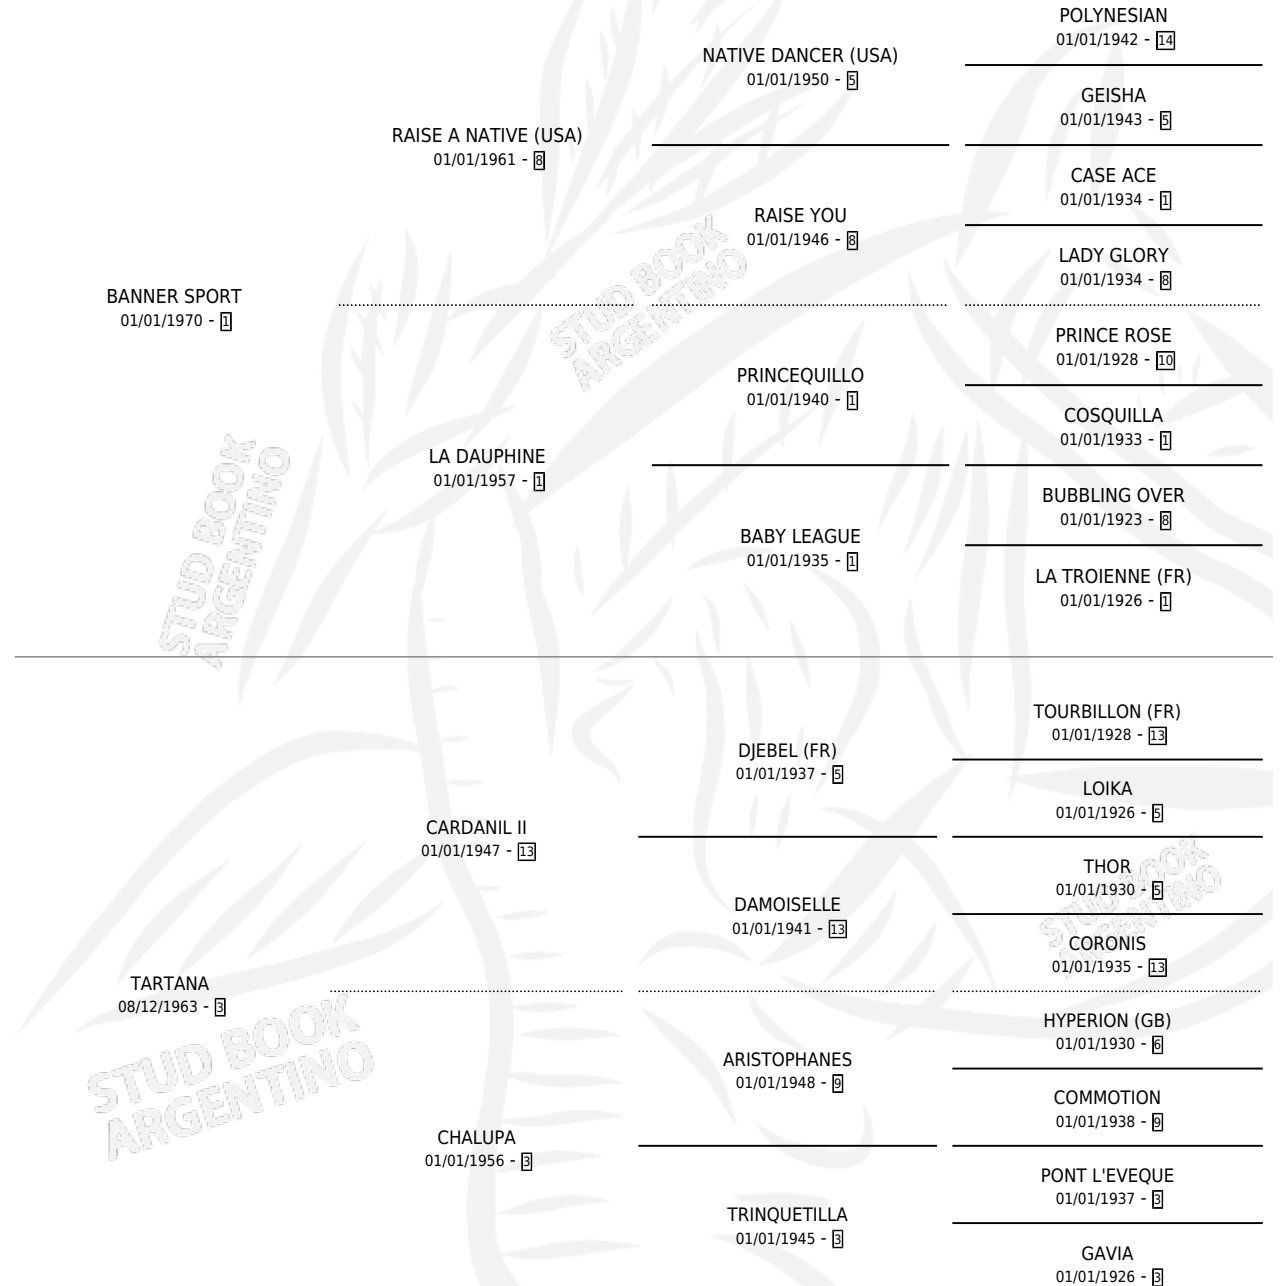

VOILURE

por **BANNER SPORT** y **TARTANA** por **CARDANIL II**

Argentina · Hembra · Zaino Doradillo · SP · 11/11/1977
Familia 3-b · Volumen 29

ESTADO

TIPIFICACIÓN SANGUÍNEA	X
TIPIFICACIÓN POR ADN	X
PASAPORTE	X
IDENTIFICACIÓN POR MICROCHIP	X
REPRODUCTOR	✓

Lugar de nacimiento: Campo particular

Criador: Sin dato

~

HIJOS

	MACHOS	HEMBRAS
9 NACIERON	5	4
8 CORRIERON	5	3
3 GANARON	3	0
0 GANADORES CL	0 GANADORES GR	0 GANADORES G1

PEDIGREE

CAMPAÑA

Solo carreras oficiales de Argentina