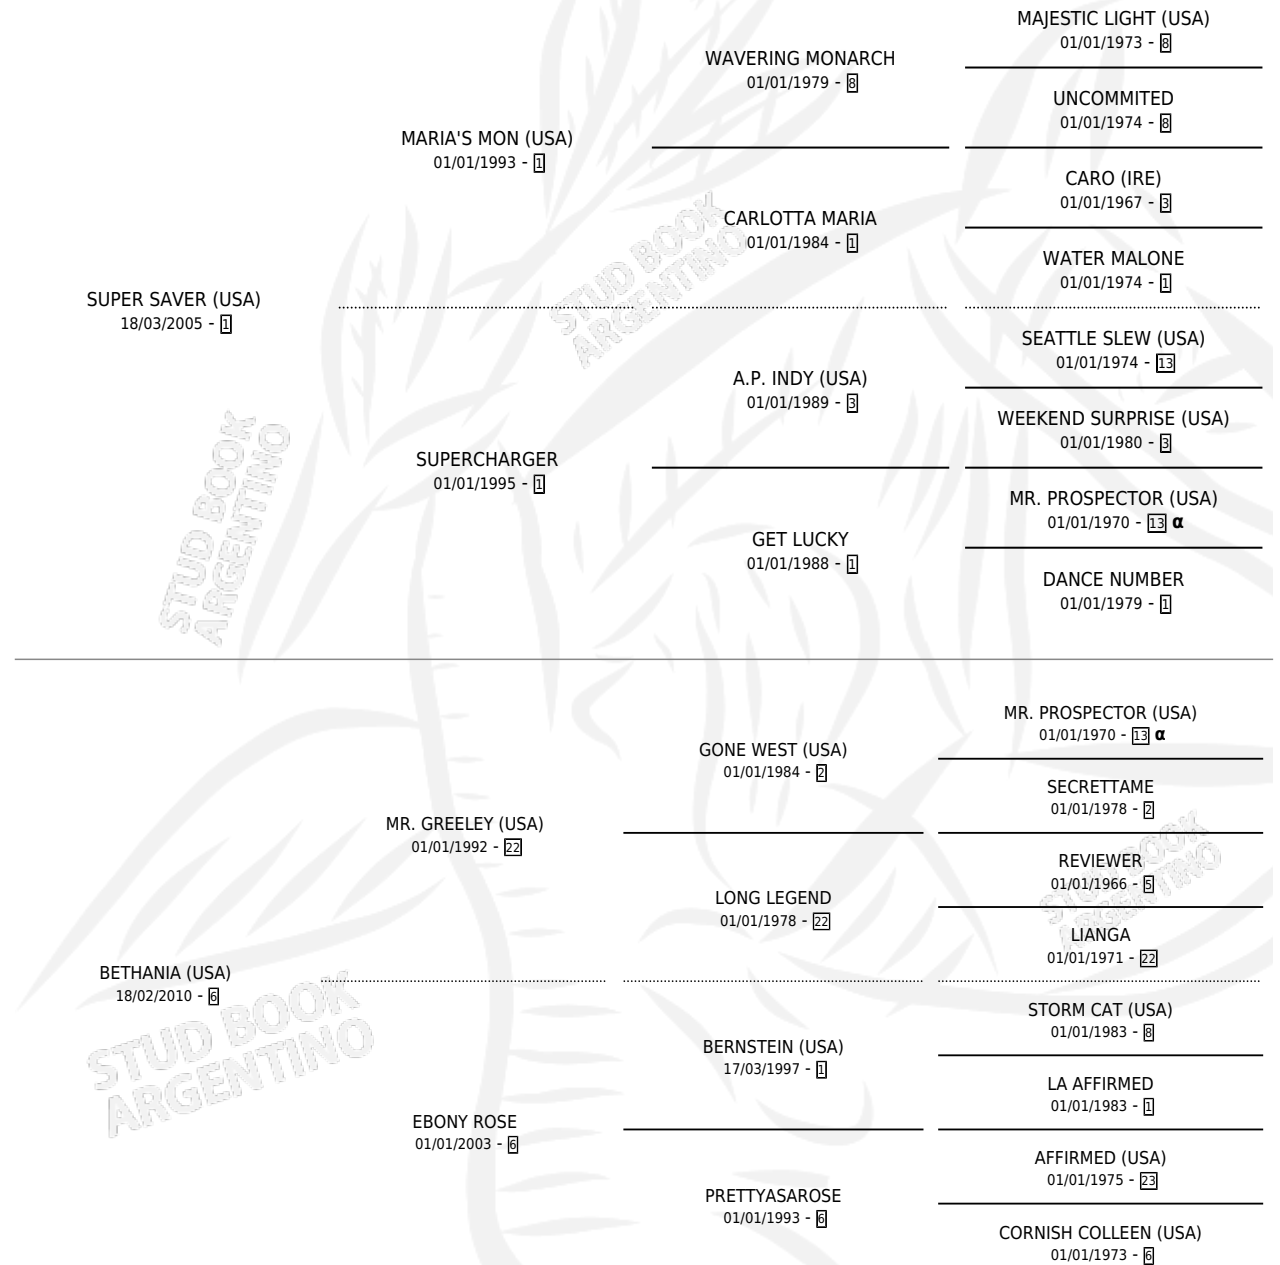

BENTROVATO

por **SUPER SAVER (USA)** y **BETHANIA (USA)** por **MR. GREELEY (USA)**

Argentina · Macho · Alazan · SP · 17/08/2019
Familia 6-a · Volumen 43

ESTADO

TIPIFICACIÓN SANGUÍNEA	X
TIPIFICACIÓN POR ADN	✓
PASAPORTE	✓
IDENTIFICACIÓN POR MICROCHIP	✓
REPRODUCTOR	X

Lugar de nacimiento: La Providencia

Criador: La Providencia

PEDIGREE

INBREEDING : α

CAMPAÑA

Solo carreras oficiales de Argentina

POR EDAD

EDAD	CC	1°	2°	3°	4°	5°	NP	CLC	CLG	CLCG1	CLGG1	IMPORTE	GANANCIA / CC
3 AÑOS	2	0	0	0	0	0	2	0	0	0	0	\$0	\$0
TOTALES	2	0	0	0	0	0	2	0	0	0	0	\$0	\$0
%		0.0%	0.0%	0.0%	0.0%	0.0%	100%	0.0%	0.0%	0.0%	0.0%		