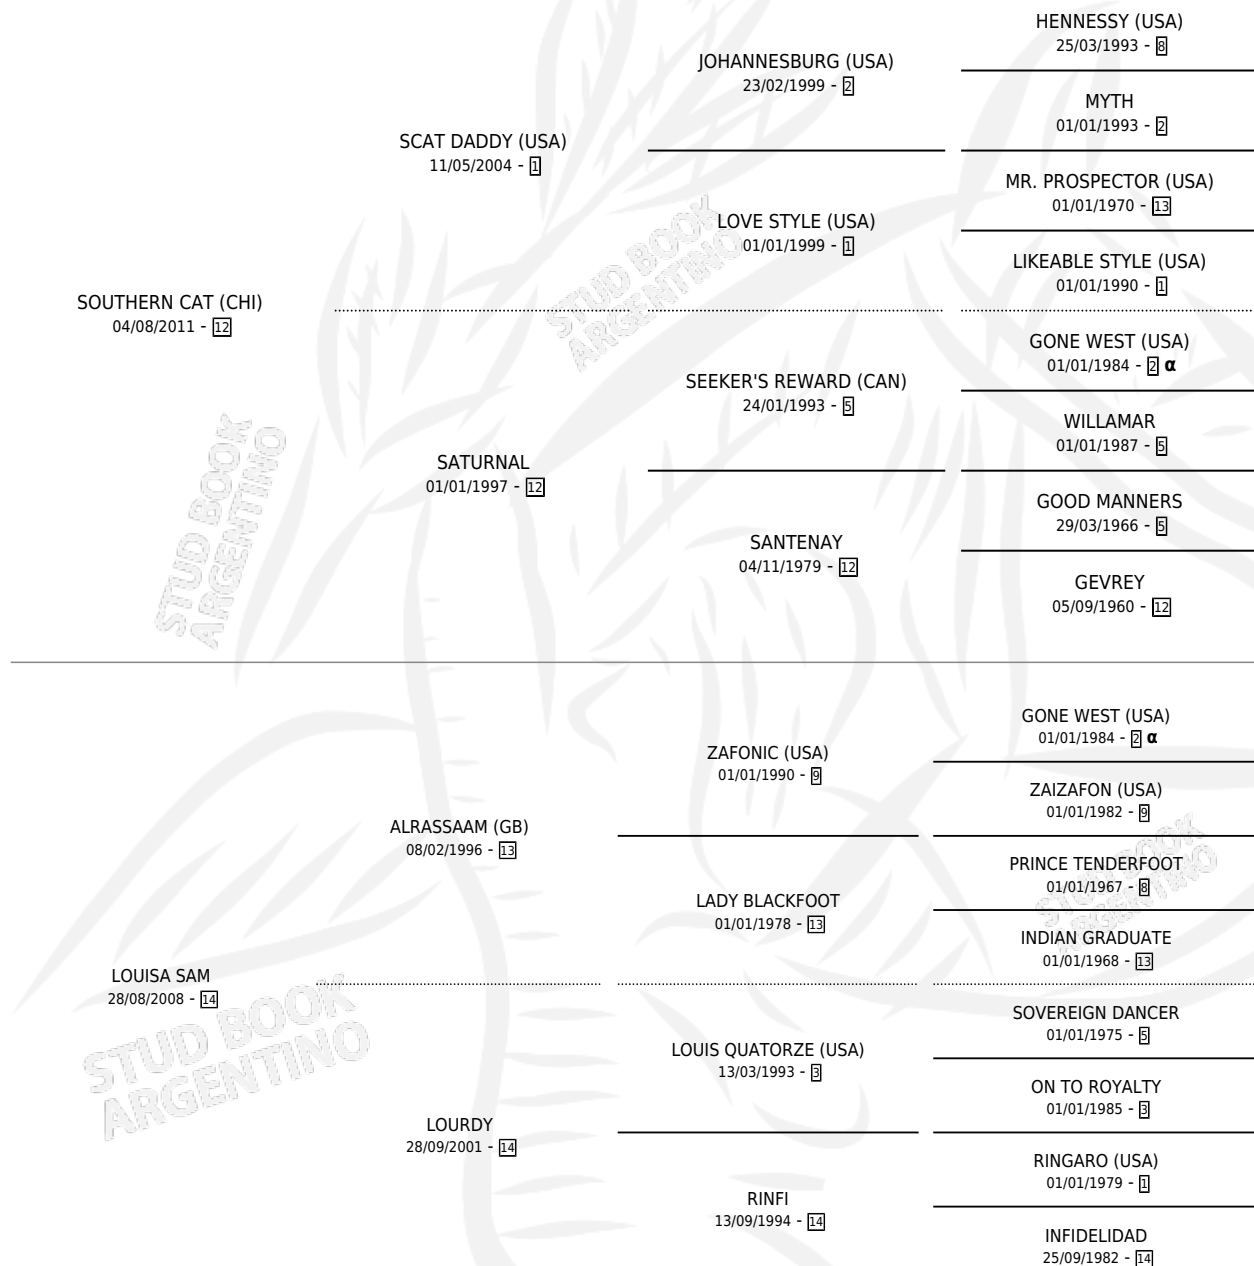

PREGUNTALE A ELLA

por SOUTHERN CAT (CHI) y LOUISA SAM por
ALRASSAAM (GB)

Argentina · Hembra · Alazan · SP · 08/08/2019
Familia 14 · Volumen 43

ESTADO

TIPIFICACIÓN SANGUÍNEA	X
TIPIFICACIÓN POR ADN	✓
PASAPORTE	X
IDENTIFICACIÓN POR MICROCHIP	✓
REPRODUCTOR	X

Lugar de nacimiento: Estirpe De Criadores
Criador: Gonzalez Julio Lujan

PEDIGREE

INBREEDING : α

PREGUNTALE A ELLA

Datos oficiales del Stud Book Argentino

Documento generado el 10/05/2026

studbook.org.ar