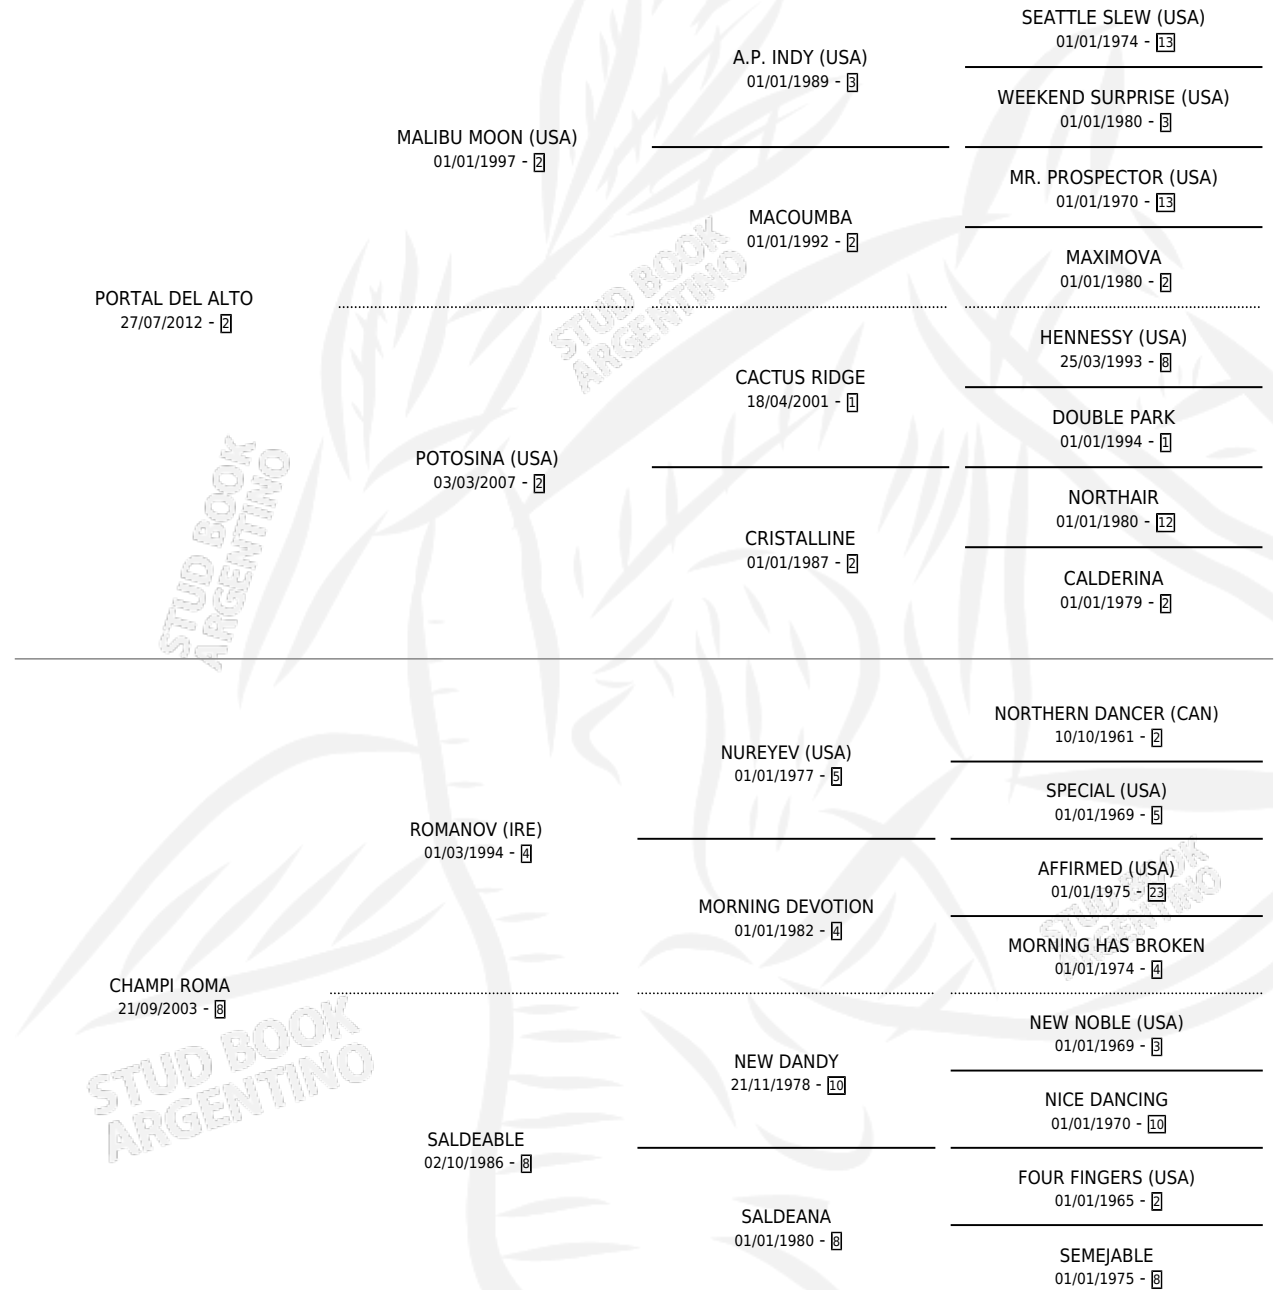

CLANDESTINO

por PORTAL DEL ALTO y CHAMPI ROMA por ROMANOV (IRE)

Argentina · Macho · Zaino · SP · 31/08/2019
Familia 8-d · Volumen 43

ESTADO

TIPIFICACIÓN SANGUÍNEA	X
TIPIFICACIÓN POR ADN	✓
PASAPORTE	✓
IDENTIFICACIÓN POR MICROCHIP	✓
REPRODUCTOR	X

Lugar de nacimiento: Rodeo Chico
Criador: Rodeo Chico

PEDIGREE

CAMPAÑA

Solo carreras oficiales de Argentina

POR EDAD

EDAD	CC	1°	2°	3°	4°	5°	NP	CLC	CLG	CLCG1	CLGG1	IMPORTE	GANANCIA / CC
4 AÑOS	3	0	0	0	1	0	2	0	0	0	0	\$176,684	\$58,895
5 AÑOS	3	1	0	0	0	1	1	1	0	0	0	\$2,280,000	\$760,000
6 AÑOS	1	0	0	0	0	0	1	0	0	0	0	\$0	\$0
TOTALES	7	1	0	0	1	1	4	1	0	0	0	\$2,456,684	\$350,955
%		14.3%	0.0%	0.0%	14.3%	14.3%	57.1%	14.3%	0.0%	0.0%	0.0%		