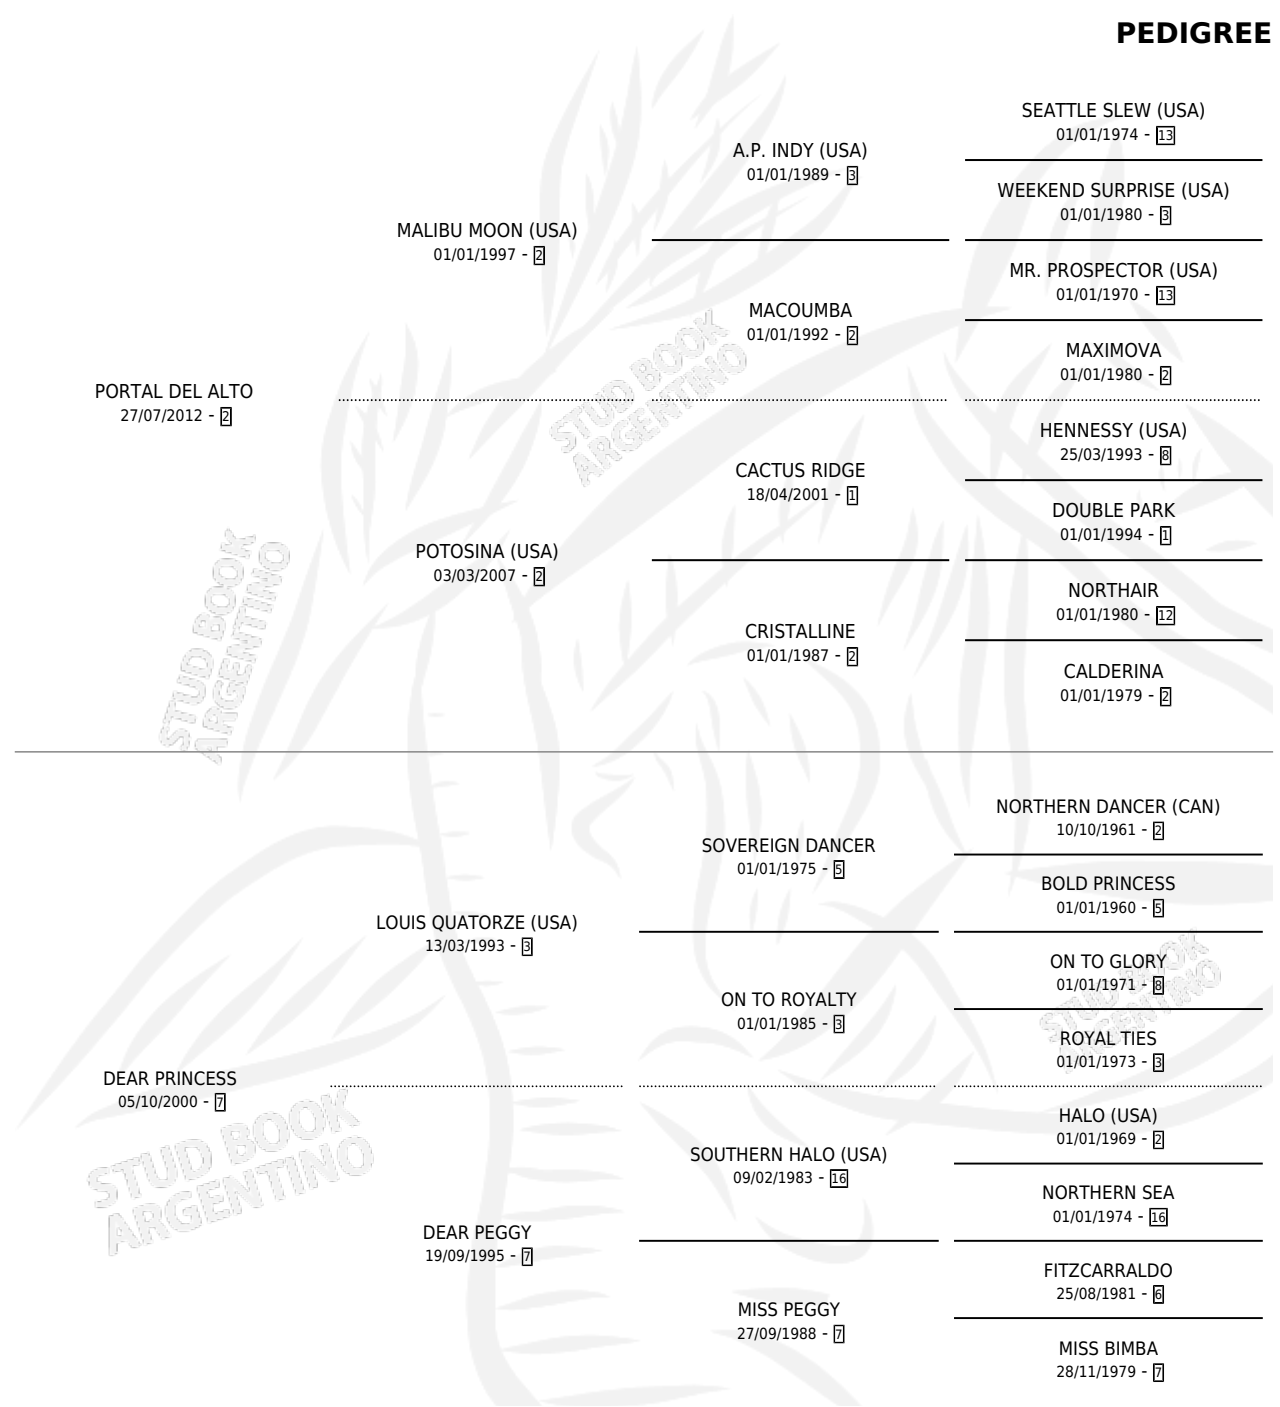

MR. LURRO

por PORTAL DEL ALTO y DEAR PRINCESS por LOUIS QUATORZE (USA)

Argentina · Macho · Zaino · SP · 02/09/2019
Familia 7 · Volumen 43

ESTADO

TIPIFICACIÓN SANGUÍNEA	X
TIPIFICACIÓN POR ADN	✓
PASAPORTE	✓
IDENTIFICACIÓN POR MICROCHIP	✓
REPRODUCTOR	X

Lugar de nacimiento: Rodeo Chico

Criador: Rodeo Chico

PEDIGREE