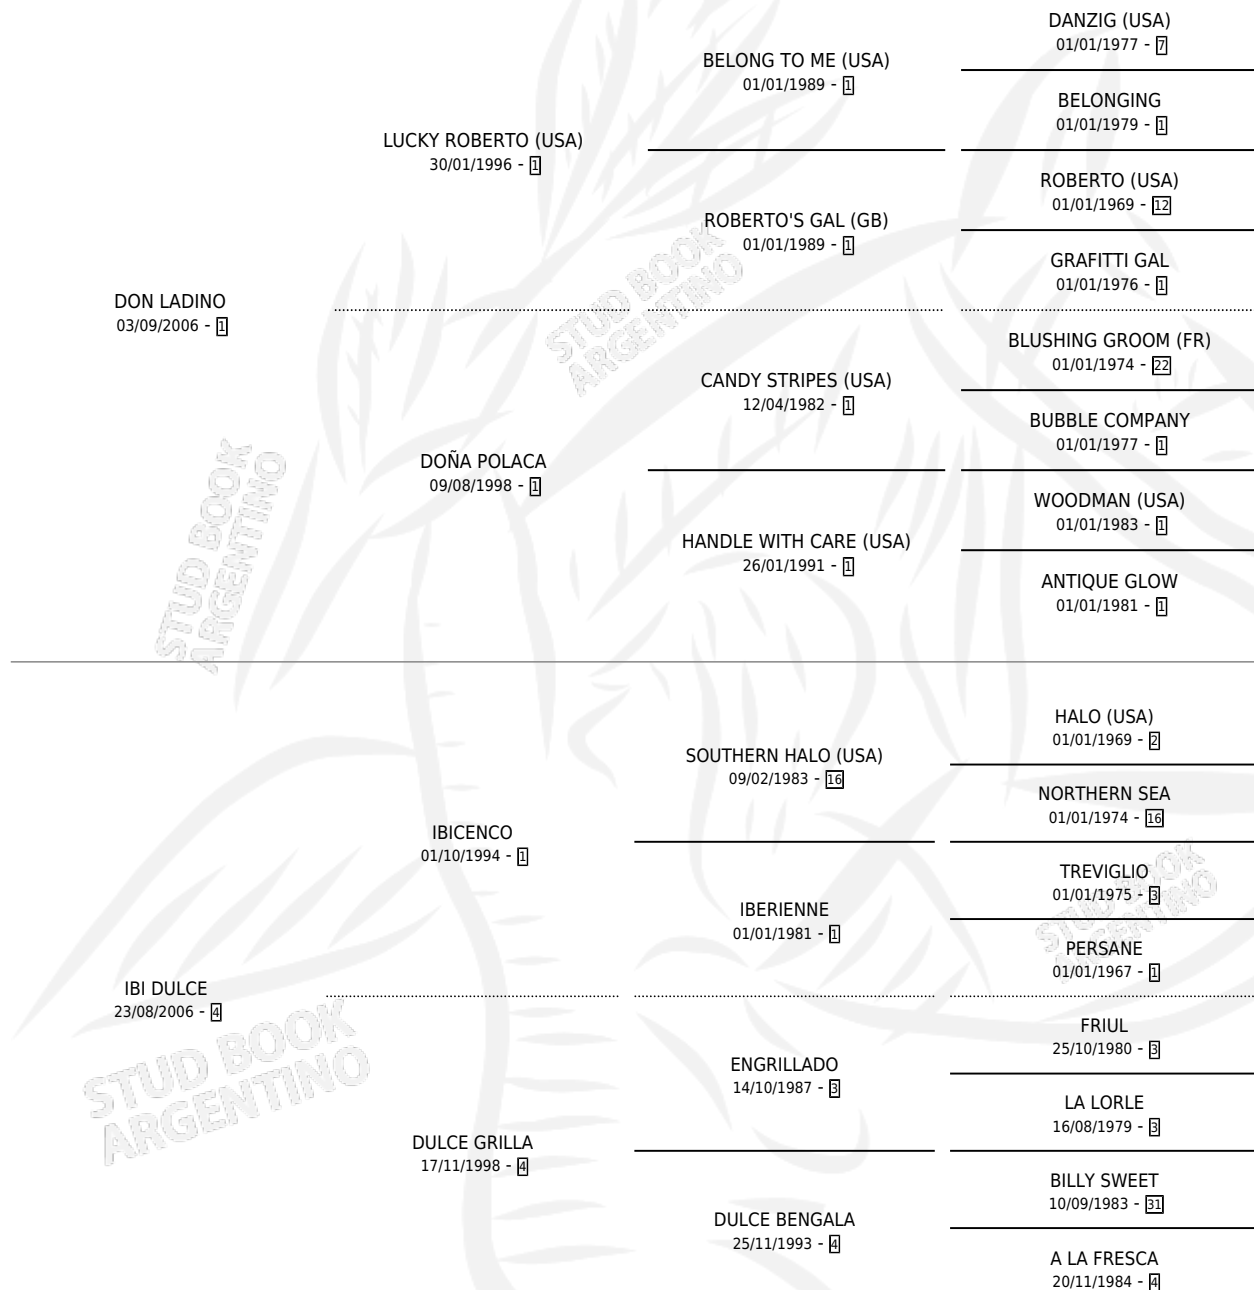

LADIBI

por DON LADINO y IBI DULCE por IBICENCO

Argentina · Hembra · Zaino · SP · 17/08/2019
Familia 4-b · Volumen 43

ESTADO

TIPIFICACIÓN SANGUÍNEA	X
TIPIFICACIÓN POR ADN	X
PASAPORTE	X
IDENTIFICACIÓN POR MICROCHIP	X
REPRODUCTOR	X

Lugar de nacimiento: Campo particular

Criador: Ramborger Daniel Alejandro

PEDIGREE

LADIBI

Datos oficiales del Stud Book Argentino

Documento generado el 25/04/2026

studbook.org.ar