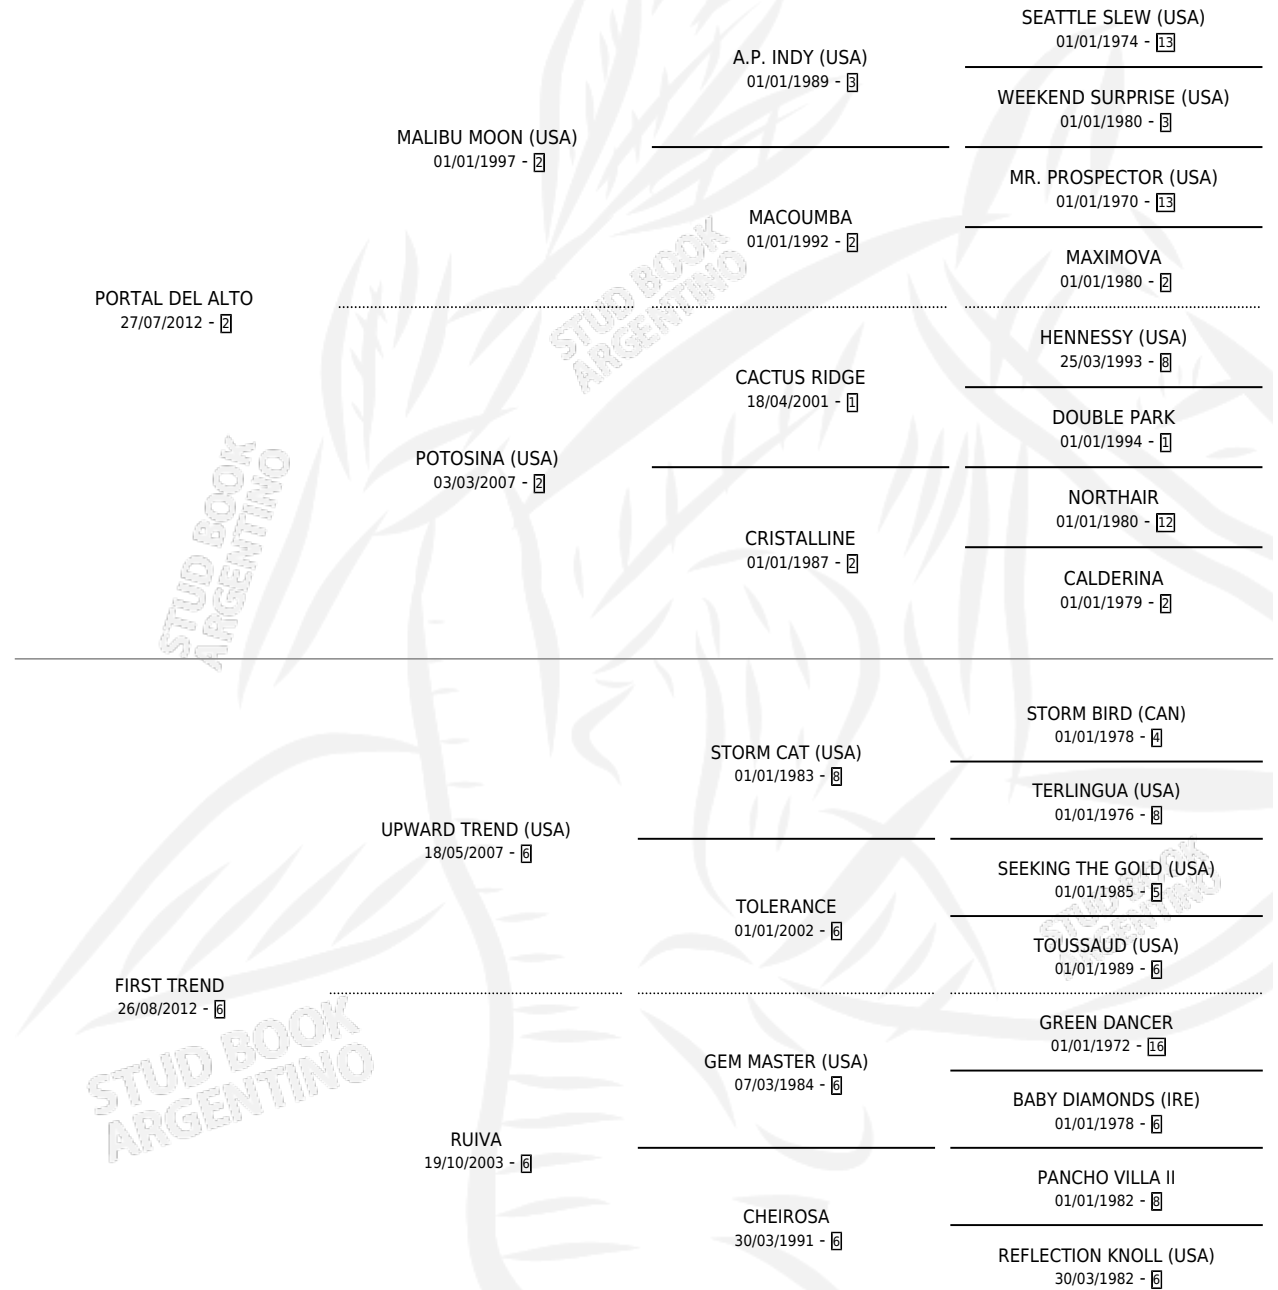

DIVA MISTERIOSA

por PORTAL DEL ALTO y FIRST TREND por UPWARD
TREND (USA)

Argentina · Hembra · Zaino Negro · SP · 11/09/2019
Familia 6-d · Volumen 43

ESTADO

TIPIFICACIÓN SANGUÍNEA	X
TIPIFICACIÓN POR ADN	✓
PASAPORTE	✓
IDENTIFICACIÓN POR MICROCHIP	✓
REPRODUCTOR	✓

Lugar de nacimiento: Rancho Grande
Criador: Martinez Osvaldo Domingo

PEDIGREE