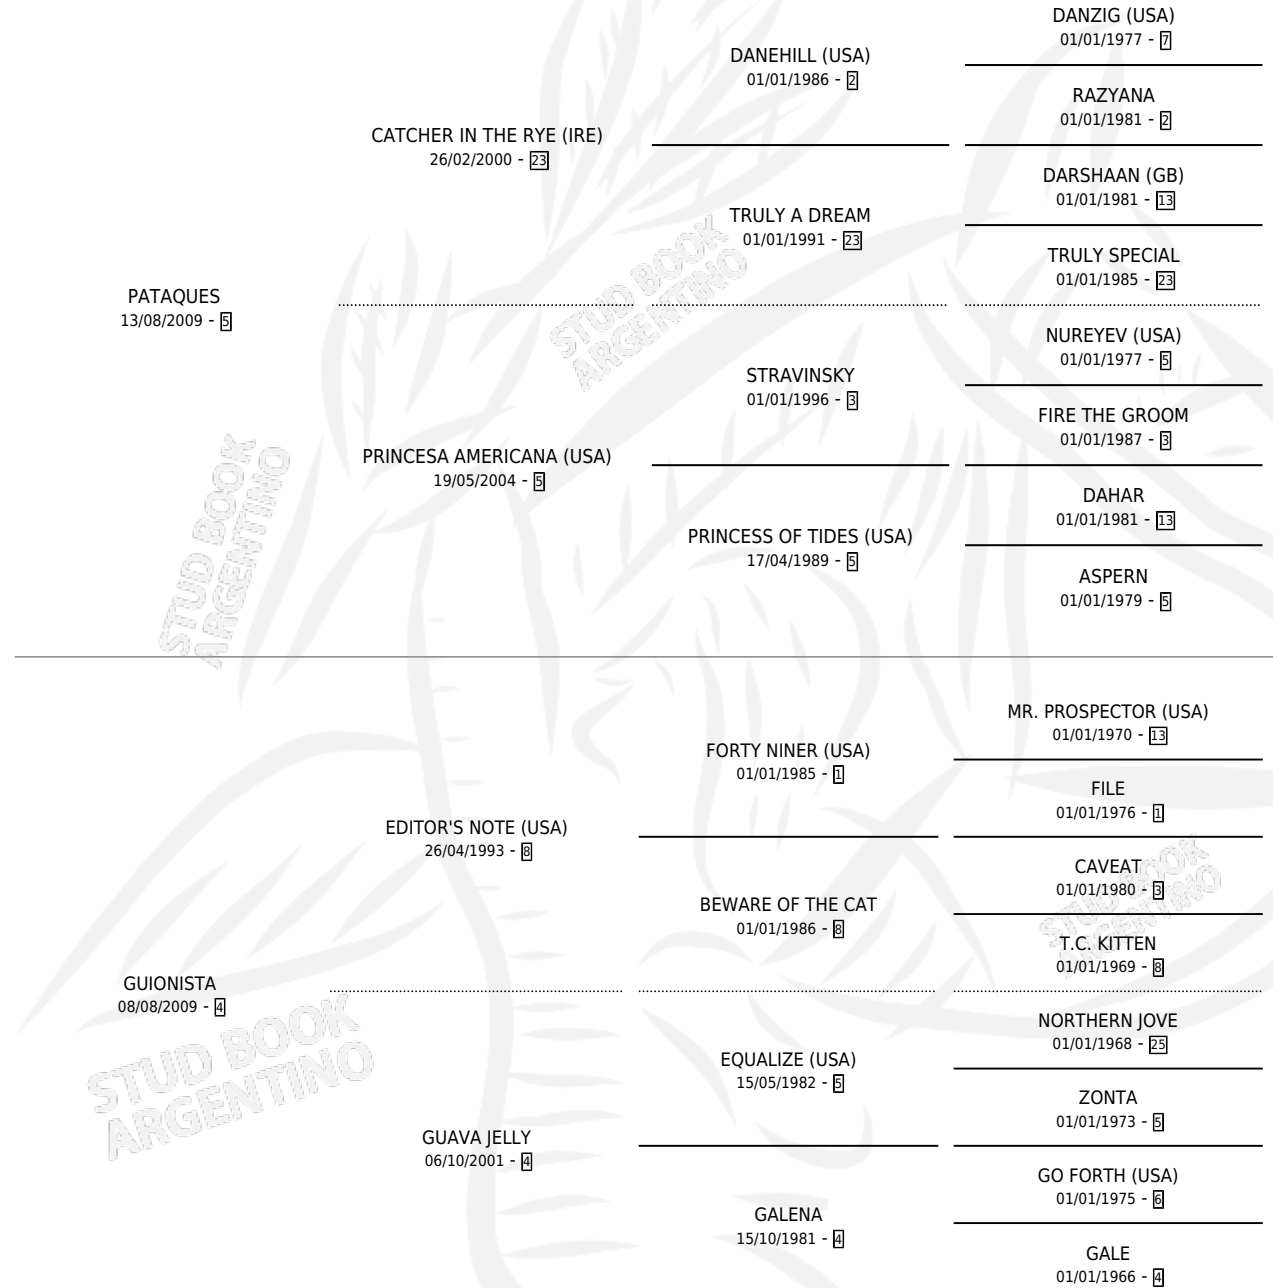

GOLOSO PAT

por PATAQUES y GUIONISTA por EDITOR'S NOTE (USA)

Argentina · Macho · Tordillo · SP · 06/09/2019
Familia 4-k · Volumen 43

ESTADO

TIPIFICACIÓN SANGUÍNEA	X
TIPIFICACIÓN POR ADN	✓
PASAPORTE	✓
IDENTIFICACIÓN POR MICROCHIP	✓
REPRODUCTOR	X

Lugar de nacimiento: Reencuentro

Criador: Gomez Sergio Alejandro Sucesion

PEDIGREE