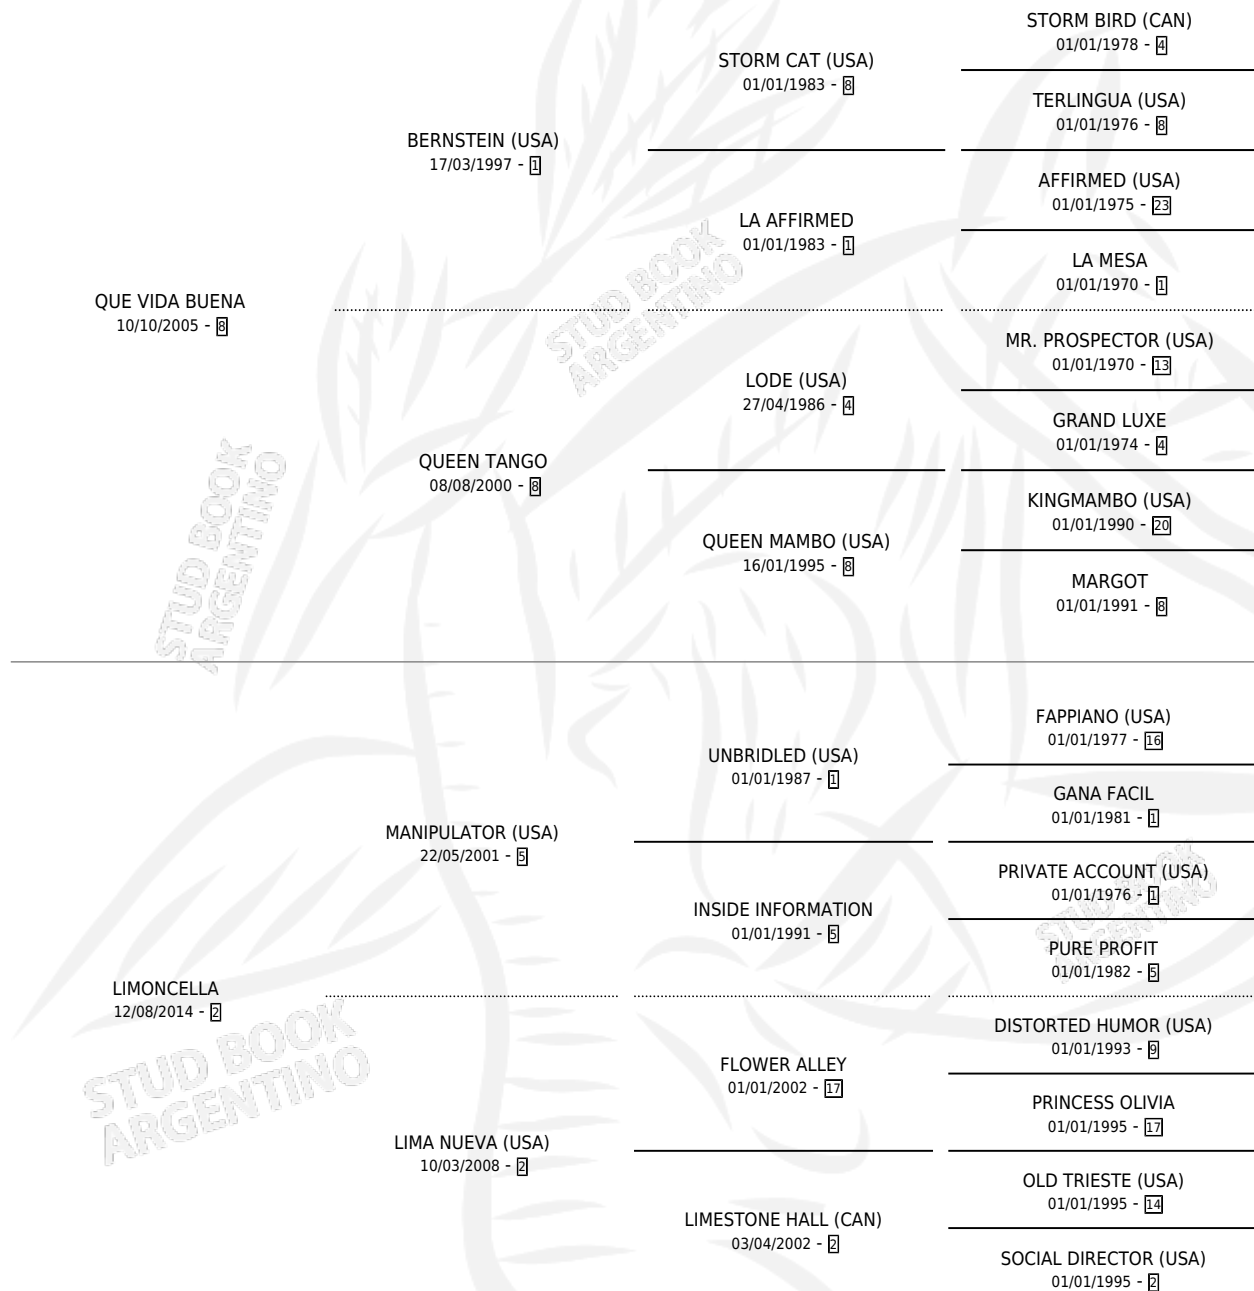

FUI ESPERADO

por **QUE VIDA BUENA** y **LIMONCELLA** por **MANIPULATOR** (USA)

Argentina · Macho · Zaino · SP · 15/08/2019
Familia 2-c · Volumen 43

ESTADO

TIPIFICACIÓN SANGUÍNEA	X
TIPIFICACIÓN POR ADN	✓
PASAPORTE	✓
IDENTIFICACIÓN POR MICROCHIP	✓
REPRODUCTOR	X

Lugar de nacimiento: Don Florentino
Criador: Galanzino Gerardo Favio

PEDIGREE

CAMPAÑA

Solo carreras oficiales de Argentina

POR EDAD

EDAD	CC	1°	2°	3°	4°	5°	NP	CLC	CLG	CLCG1	CLGG1	IMPORTE	GANANCIA / CC
4 AÑOS	10	1	2	1	0	2	4	0	0	0	0	\$1,542,100	\$154,210
5 AÑOS	1	0	0	0	1	0	0	0	0	0	0	\$115,000	\$115,000
TOTALES	11	1	2	1	1	2	4	0	0	0	0	\$1,657,100	\$150,645
%		9.1%	18.2%	9.1%	9.1%	18.2%	36.4%	0.0%	0.0%	0.0%	0.0%		