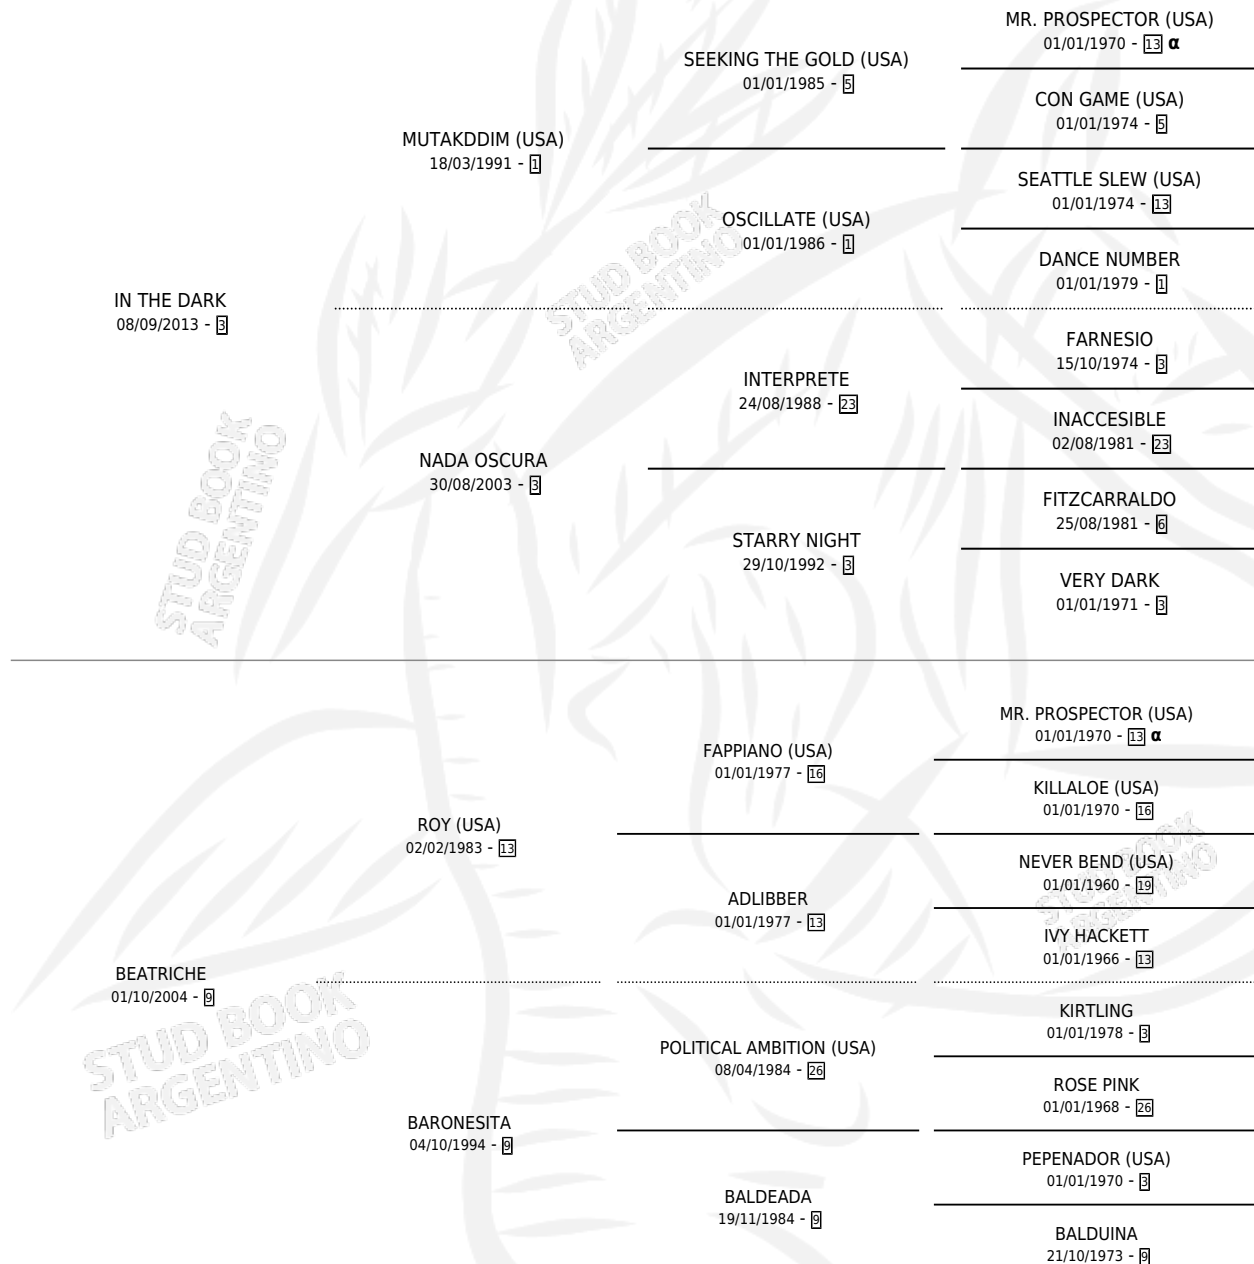

BELLA OSCURIDAD

por IN THE DARK y BEATRICHE por ROY (USA)

Argentina · Hembra · Alazan · SP · 05/08/2019
Familia 9-g · Volumen 43

ESTADO

TIPIFICACIÓN SANGUÍNEA	X
TIPIFICACIÓN POR ADN	✓
PASAPORTE	✓
IDENTIFICACIÓN POR MICROCHIP	✓
REPRODUCTOR	✓

Lugar de nacimiento: Vacacion

Criador: Vacacion

~

HIJOS

	MACHOS	HEMBRAS
1 NACIERON	0	1

SIN ACTUACIONES

PEDIGREE

INBREEDING : α