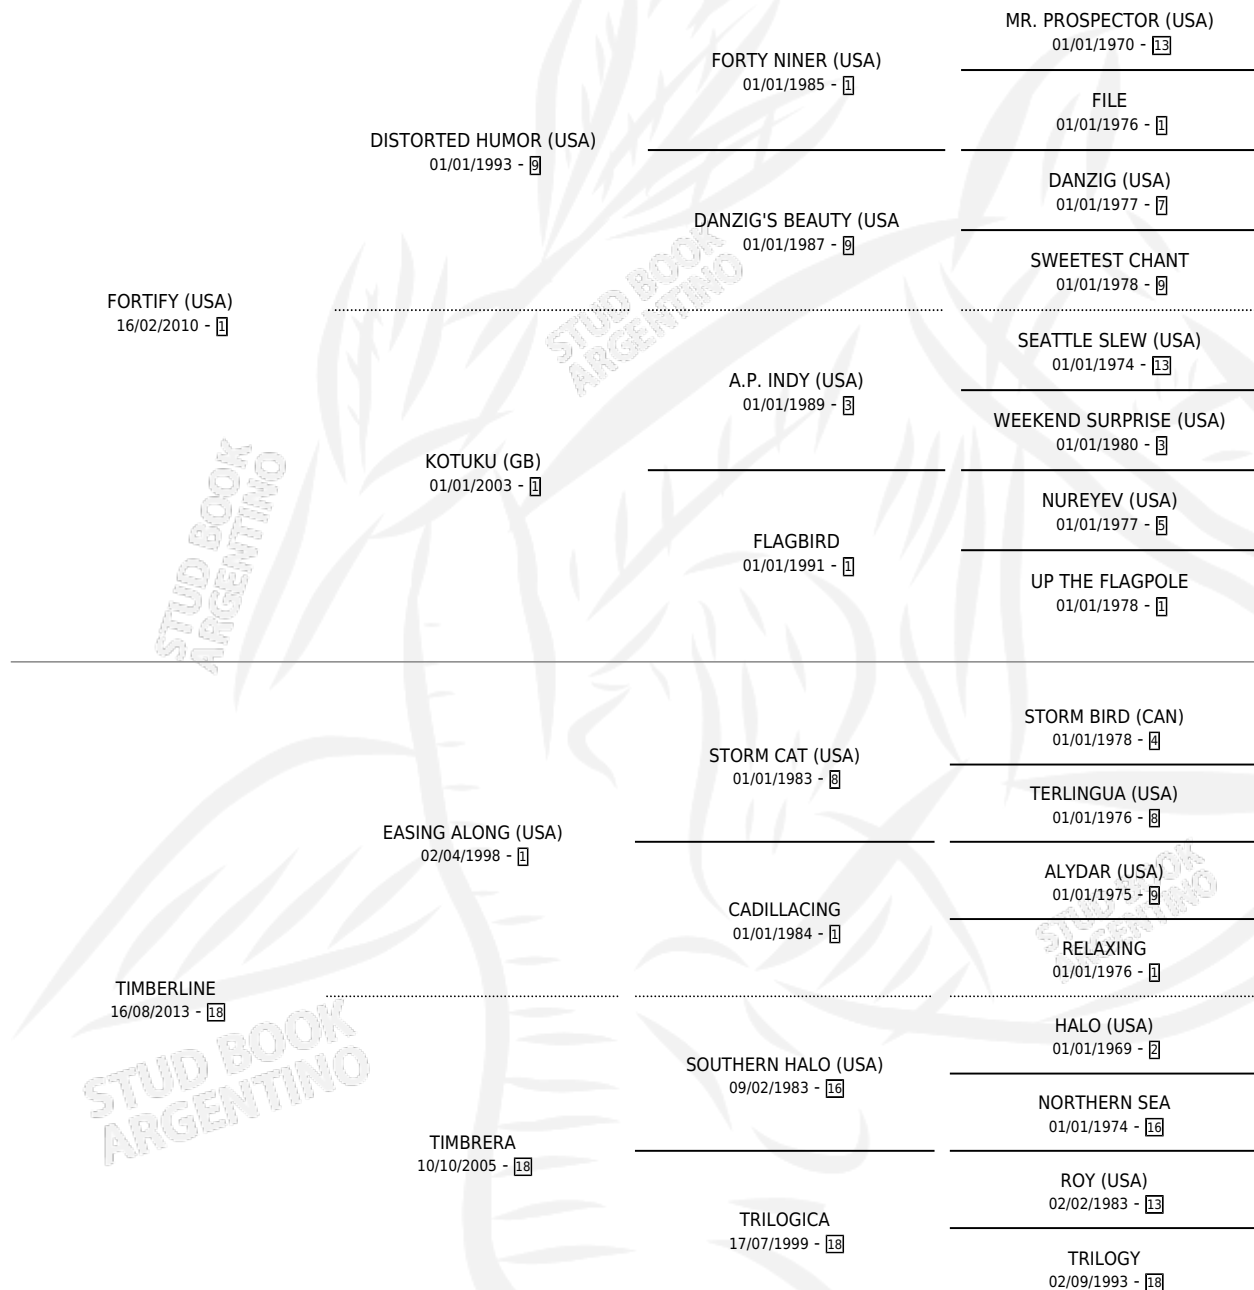

TARDE LIBRE

por **FORTIFY (USA)** y **TIMBERLINE** por **EASING ALONG (USA)**

Argentina · Hembra · Zaino · SP · 02/08/2019
Familia 18-a · Volumen 43

ESTADO

TIPIFICACIÓN SANGUÍNEA	X
TIPIFICACIÓN POR ADN	✓
PASAPORTE	✓
IDENTIFICACIÓN POR MICROCHIP	✓
REPRODUCTOR	✓

Lugar de nacimiento: Vacacion
Criador: Vacacion

PEDIGREE

EXPORTACIÓN / IMPORTACIÓN

FECHA	MOVIMIENTO	PAÍS
16/07/2025	EXPORTADO	URUGUAY

~

CAMPAÑA

Solo carreras oficiales de Argentina

POR EDAD