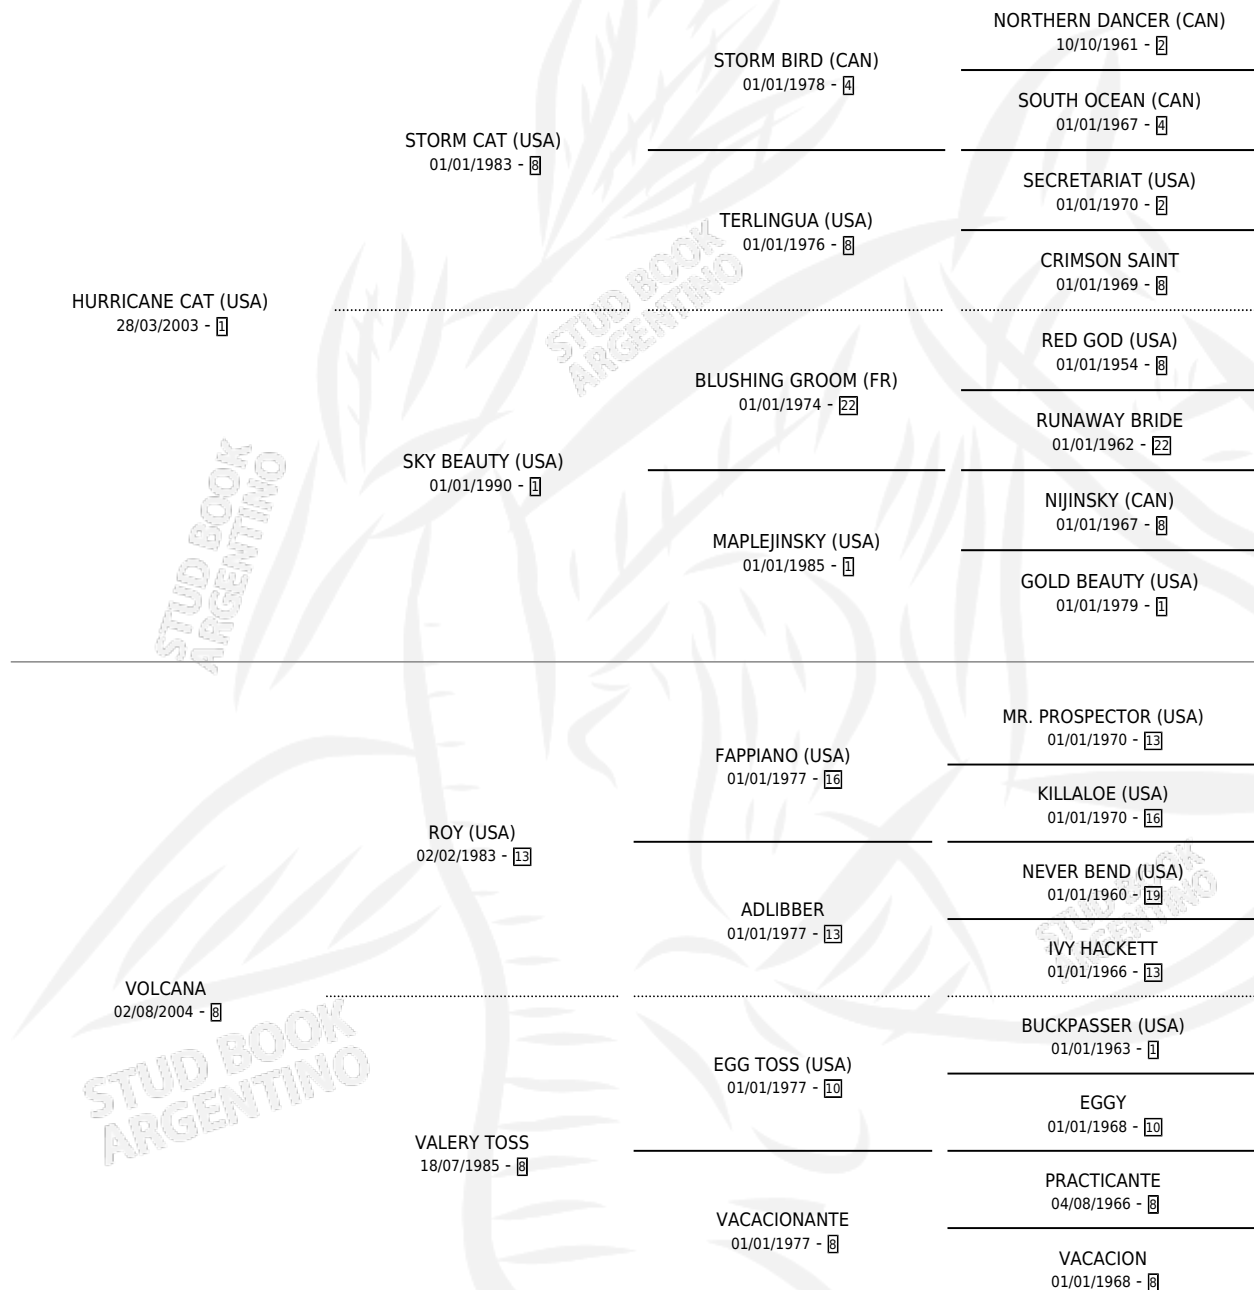

VUELTA AL RUEDO

por HURRICANE CAT (USA) y VOLCANA por ROY (USA)

Argentina · Macho · Alazan · SP · 22/08/2019
Familia 8-j · Volumen 43

ESTADO

TIPIFICACIÓN SANGUÍNEA	X
TIPIFICACIÓN POR ADN	✓
PASAPORTE	✓
IDENTIFICACIÓN POR MICROCHIP	✓
REPRODUCTOR	X

Lugar de nacimiento: Vacacion

Criador: Vacacion

PEDIGREE

VUELTA AL RUEDO

Datos oficiales del Stud Book Argentino

Documento generado el 14/05/2026

studbook.org.ar