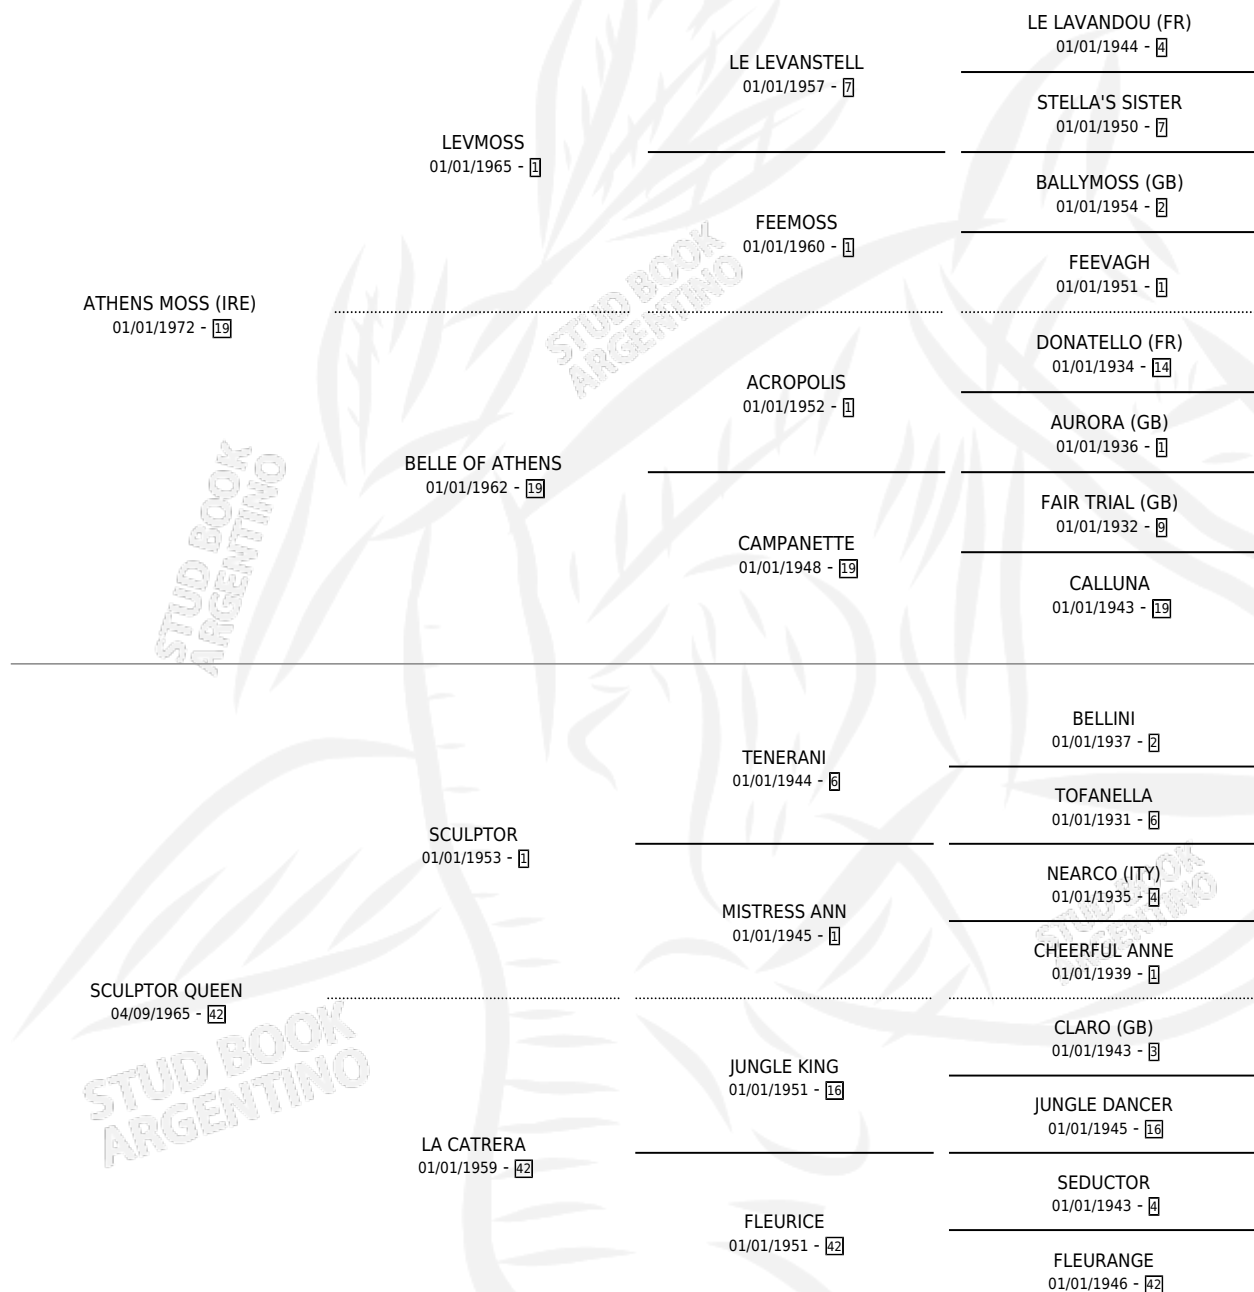

APIPI

por **ATHENS MOSS (IRE)** y **SCULPTOR QUEEN** por **SCULPTOR**

Argentina · Hembra · Zaino · SP · 01/01/1977
Familia 42 · Volumen 29

ESTADO

TIPIFICACIÓN SANGUÍNEA	X
TIPIFICACIÓN POR ADN	X
PASAPORTE	X
IDENTIFICACIÓN POR MICROCHIP	X
REPRODUCTOR	✓

Lugar de nacimiento: Campo particular
Criador: Estevez Juan Jose

~

HIJOS

	MACHOS	HEMBRAS
4 NACIERON	3	1
1 CORRIERON	1	0

SIN ACTUACIONES

PEDIGREE