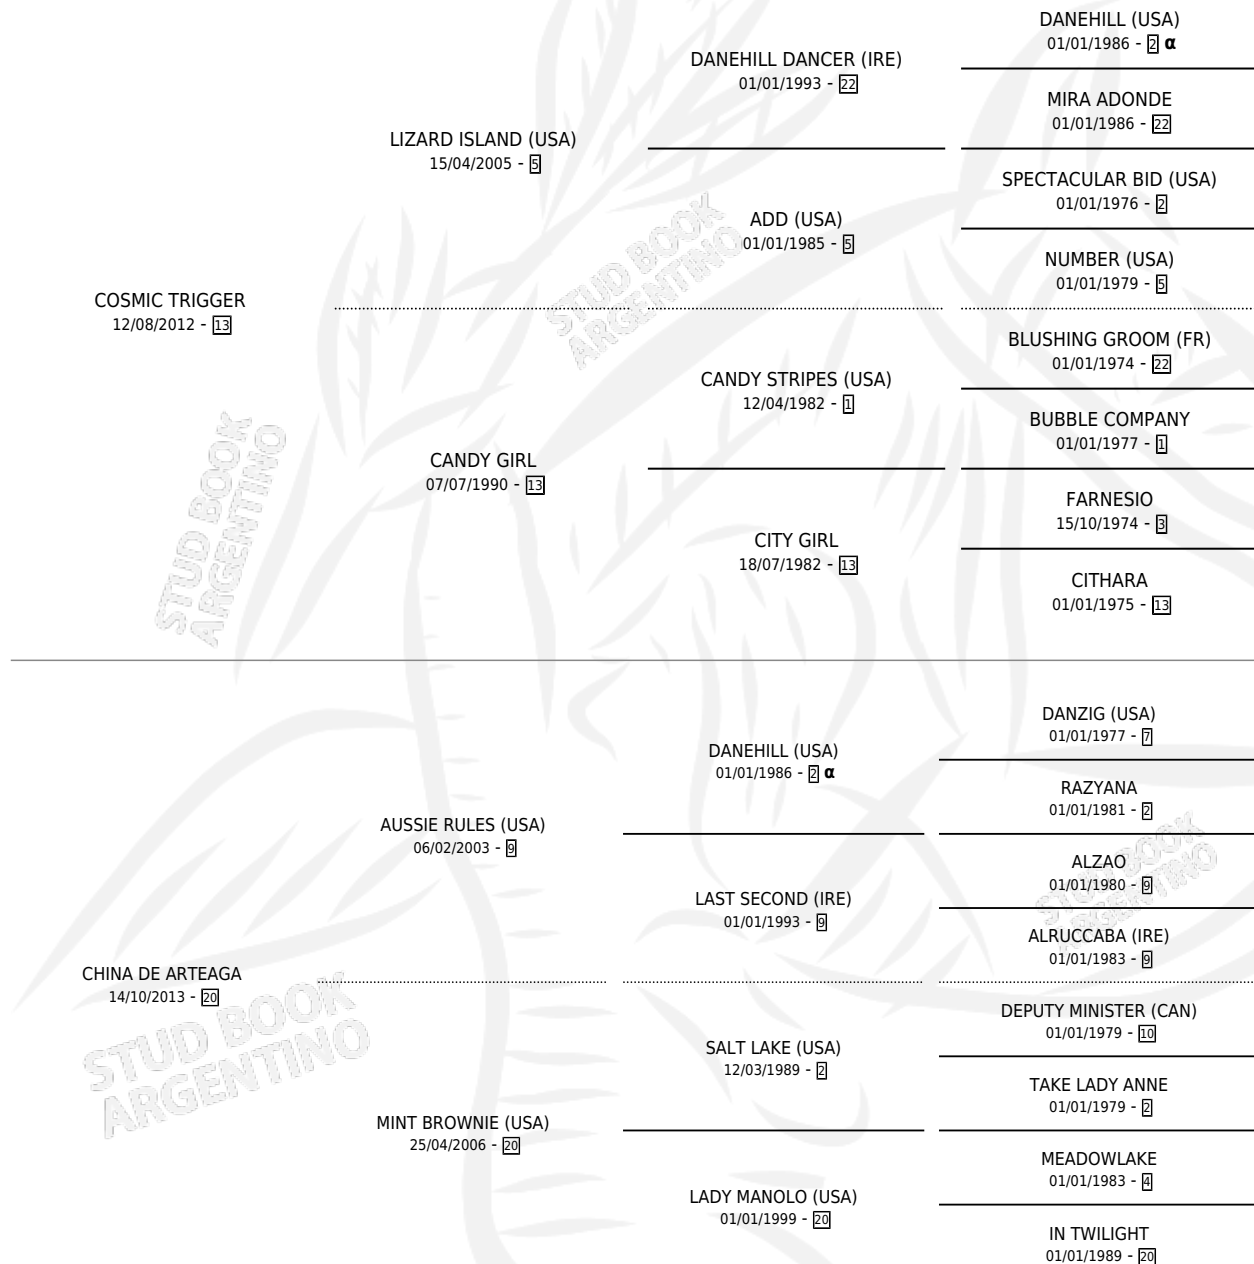

POWER IS POWER

por COSMIC TRIGGER y CHINA DE ARTEAGA por AUSSIE RULES (USA)

Argentina · Macho · Zaino · SP · 28/08/2019
Familia 20-c · Volumen 43

ESTADO

TIPIFICACIÓN SANGUÍNEA	X
TIPIFICACIÓN POR ADN	✓
PASAPORTE	✓
IDENTIFICACIÓN POR MICROCHIP	✓
REPRODUCTOR	X

Lugar de nacimiento: La Esperanza
Criador: Vignati Roberto Antonio

PEDIGREE

INBREEDING : α