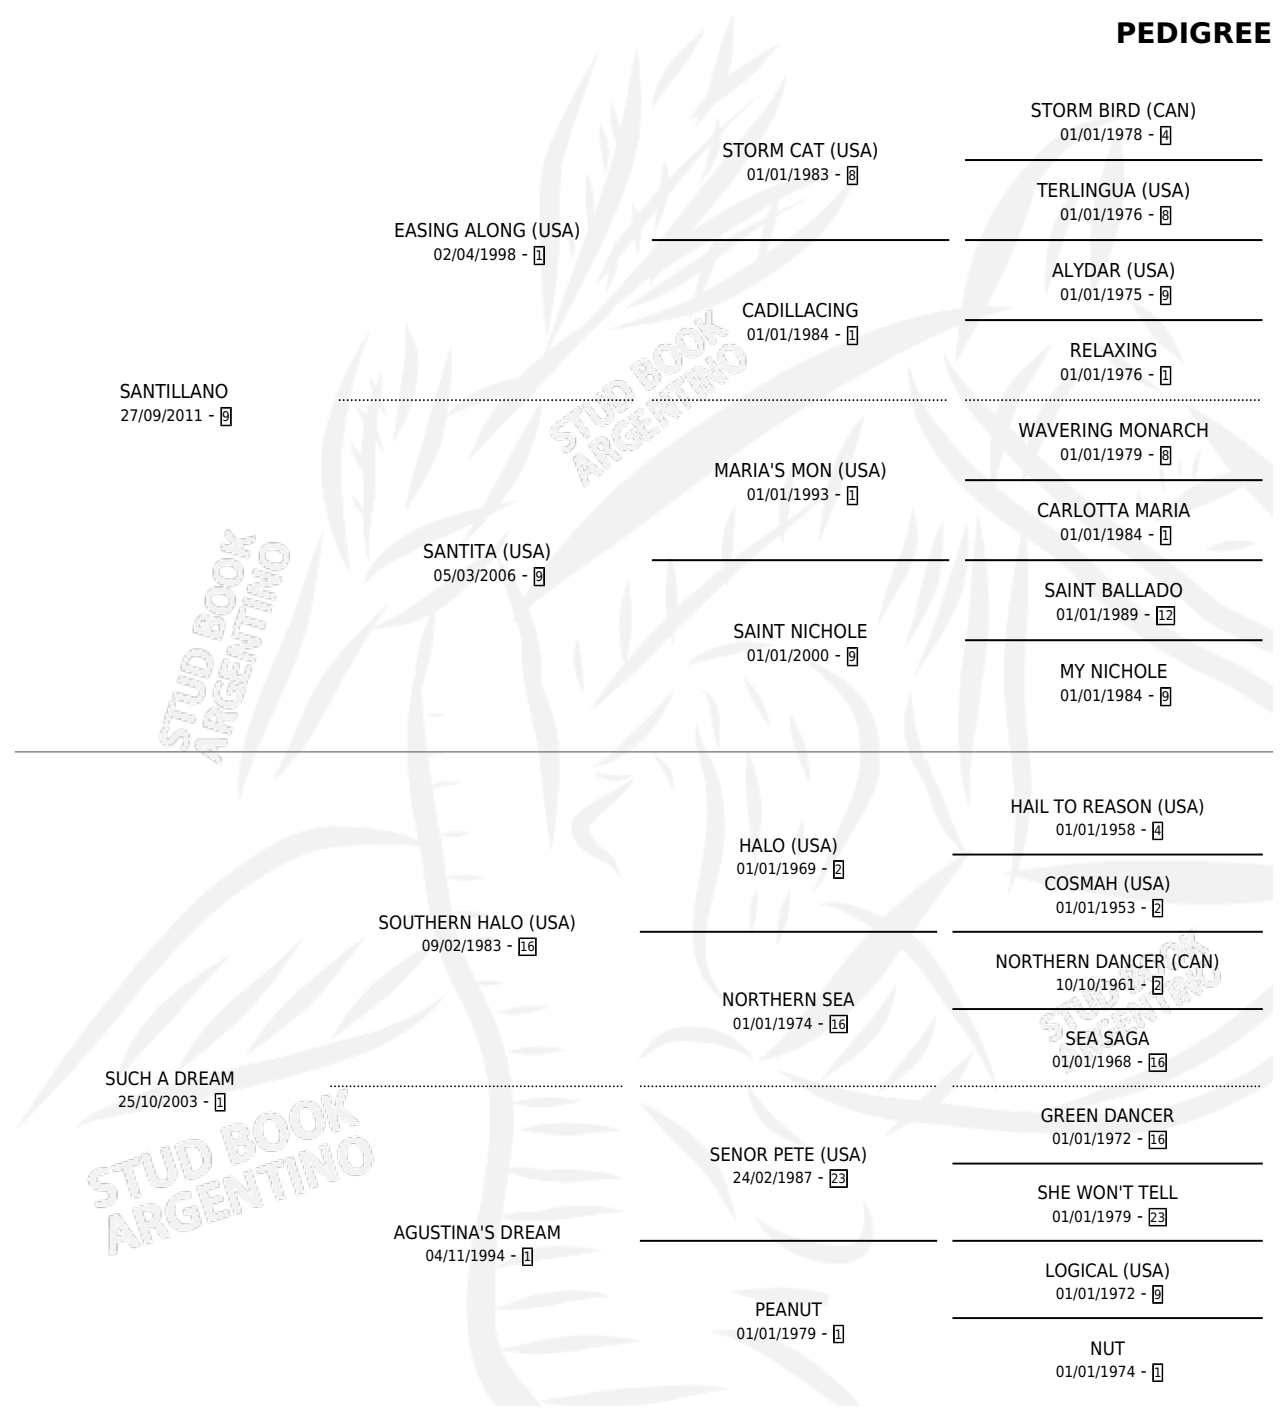

SANDUNGA DREAM

por **SANTILLANO** y **SUCH A DREAM** por **SOUTHERN HALO (USA)**

Argentina · Hembra · Tordillo · SP · 05/08/2019
Familia 1-m · Volumen 43

ESTADO

TIPIFICACIÓN SANGUÍNEA	X
TIPIFICACIÓN POR ADN	✓
PASAPORTE	✓
IDENTIFICACIÓN POR MICROCHIP	✓
REPRODUCTOR	✓

Lugar de nacimiento: La Esperanza
Criador: Marovi S.A.

~

HIJOS

	MACHOS	HEMBRAS
1 NACIERON	0	1
SIN ACTUACIONES		

PEDIGREE