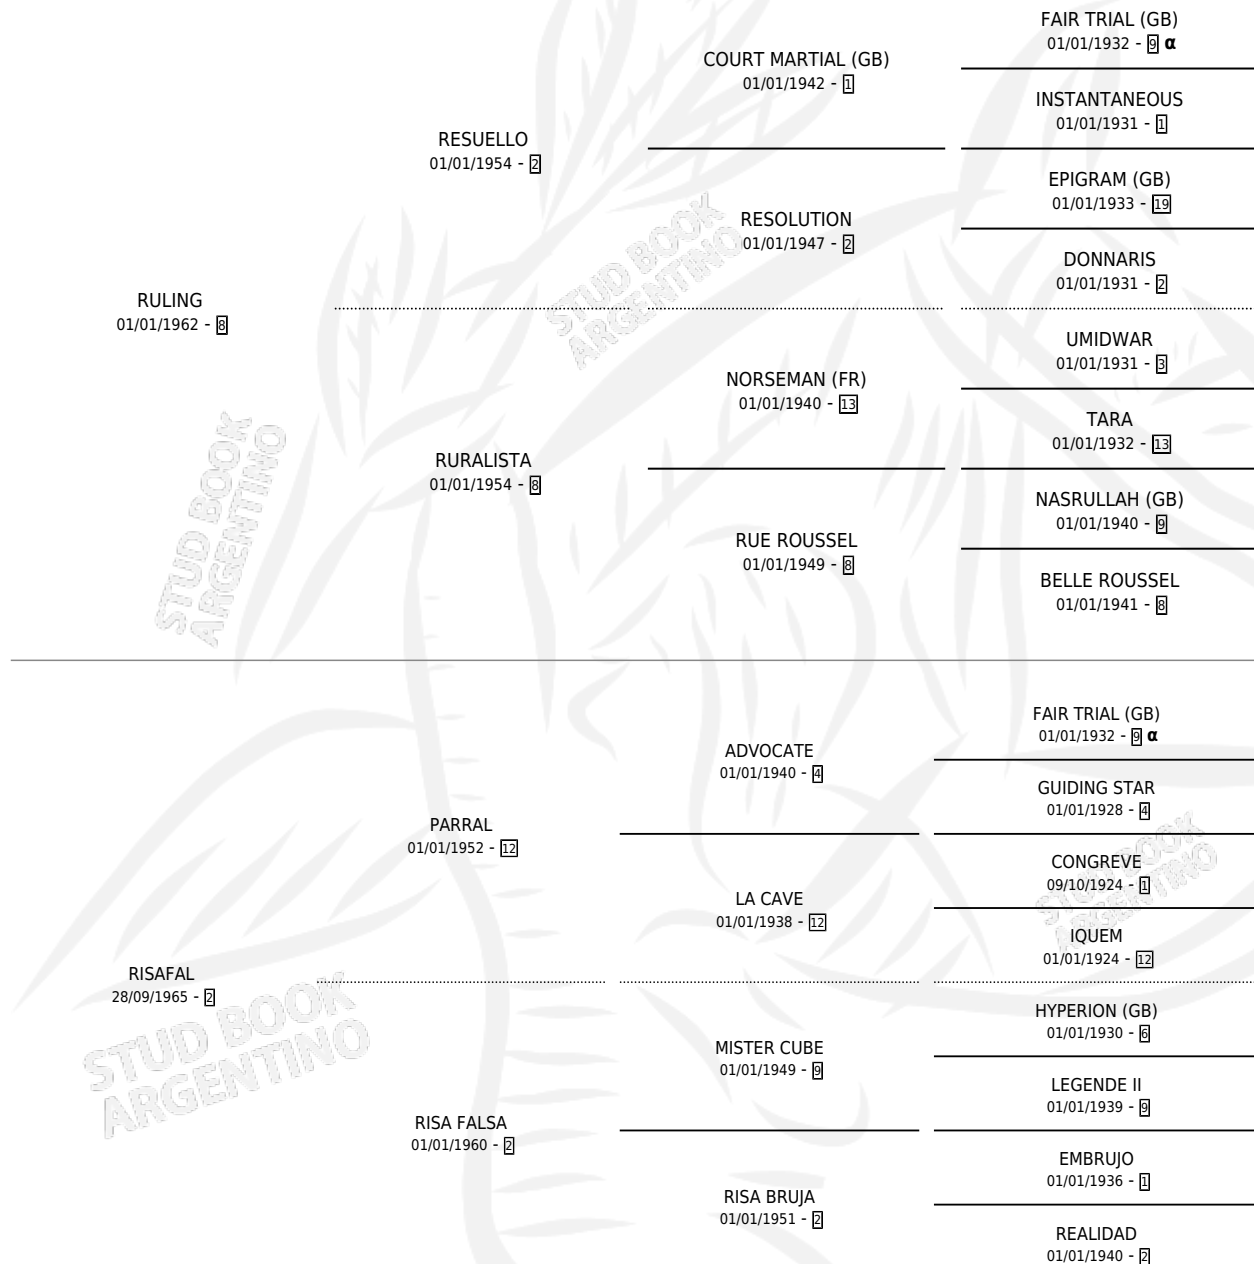

RULI PAR

por RULING y RISAFAL por PARRAL

Argentina · Hembra · Zaino Doradillo · SP · 11/11/1977
Familia 2-n · Volumen 29

ESTADO

TIPIFICACIÓN SANGUÍNEA	✓
TIPIFICACIÓN POR ADN	X
PASAPORTE	X
IDENTIFICACIÓN POR MICROCHIP	X
REPRODUCTOR	✓

Lugar de nacimiento: Campo Particular

Criador: Sin dato

~

HIJOS

	MACHOS	HEMBRAS
1 NACIERON	0	1
1 CORRIERON	0	1

SIN ACTUACIONES

PEDIGREE

INBREEDING : α

CAMPAÑA

Solo carreras oficiales de Argentina

POR EDAD

EDAD	CC	1°	2°	3°	4°	5°	NP	CLC	CLG	CLCG1	CLGG1	IMPORTE	GANANCIA / CC
3 AÑOS	1	1	0	0	0	0	0	0	0	0	0	\$0	\$0
4 AÑOS	1	1	0	0	0	0	0	0	0	0	0	\$0	\$0
TOTALES	2	2	0	0	0	0	0	0	0	0	0	\$0	\$0
%		100%	0.0%	0.0%	0.0%	0.0%	0.0%	0.0%	0.0%	0.0%	0.0%		