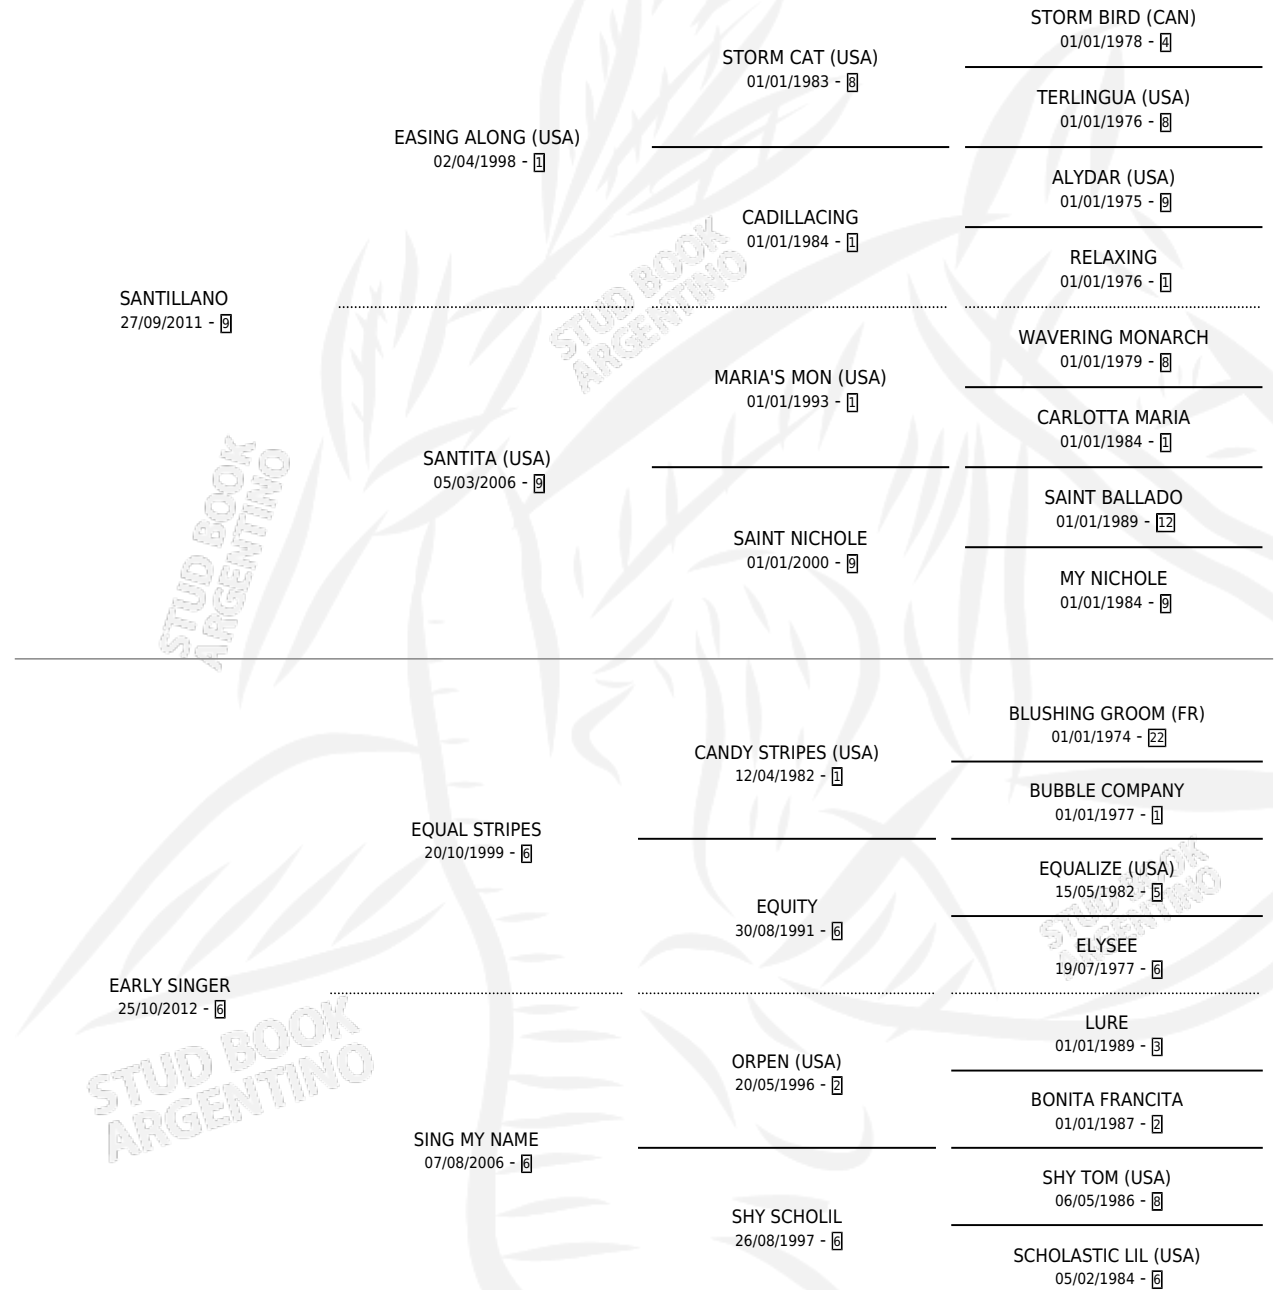

COUNTRY TEACHER

por **SANTILLANO** y **EARLY SINGER** por **EQUAL STRIPES**

Argentina · Hembra · Zaino Colorado · SP · 31/07/2019
Familia 6-f · Volumen 43

ESTADO

TIPIFICACIÓN SANGUÍNEA	X
TIPIFICACIÓN POR ADN	X
PASAPORTE	X
IDENTIFICACIÓN POR MICROCHIP	X
REPRODUCTOR	X

Lugar de nacimiento: La Esperanza

Criador: Marovi S.A.

PEDIGREE

COUNRTY TEACHER

Datos oficiales del Stud Book Argentino

Documento generado el 12/06/2026

studbook.org.ar