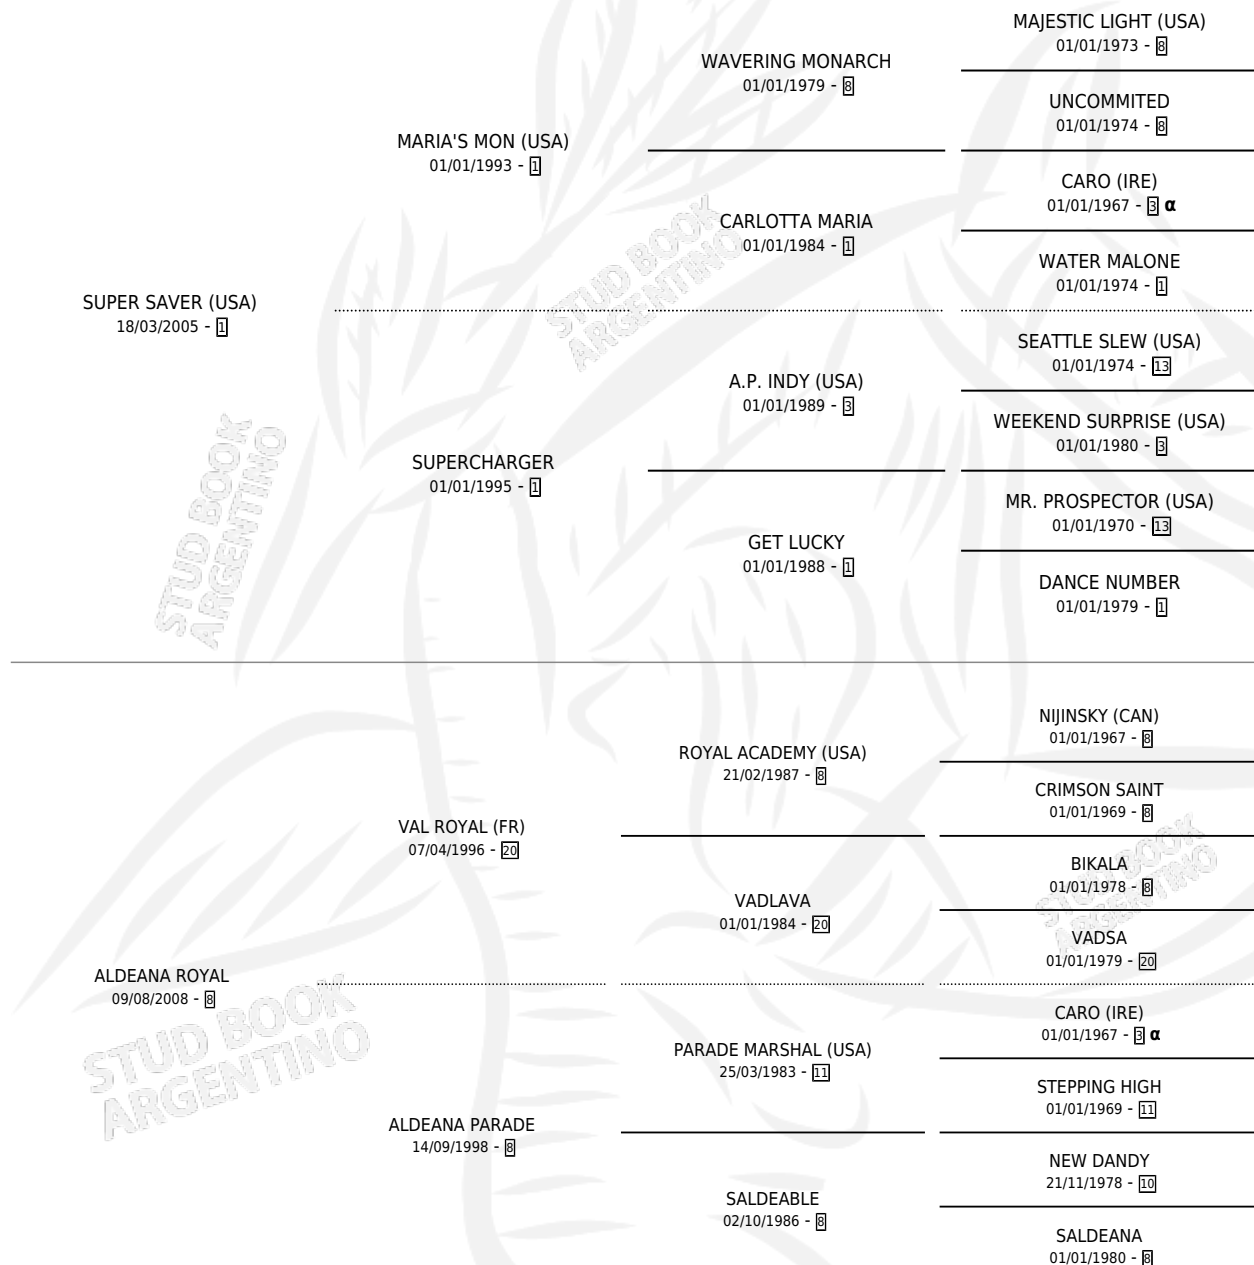

ALDEANA SEIVER

por **SUPER SAVER (USA)** y **ALDEANA ROYAL** por **VAL ROYAL (FR)**

PEDIGREE

Argentina · Hembra · Zaino · SP · 24/08/2019
Familia 8-d · Volumen 43

ESTADO

TIPIFICACIÓN SANGUÍNEA	X
TIPIFICACIÓN POR ADN	✓
PASAPORTE	✓
IDENTIFICACIÓN POR MICROCHIP	✓
REPRODUCTOR	✓

Lugar de nacimiento: Firmamento
Criador: Firmamento

~

HIJOS

	MACHOS	HEMBRAS
1 NACIERON	1	0
SIN ACTUACIONES		

INBREEDING : α

CAMPAÑA

Solo carreras oficiales de Argentina

POR EDAD