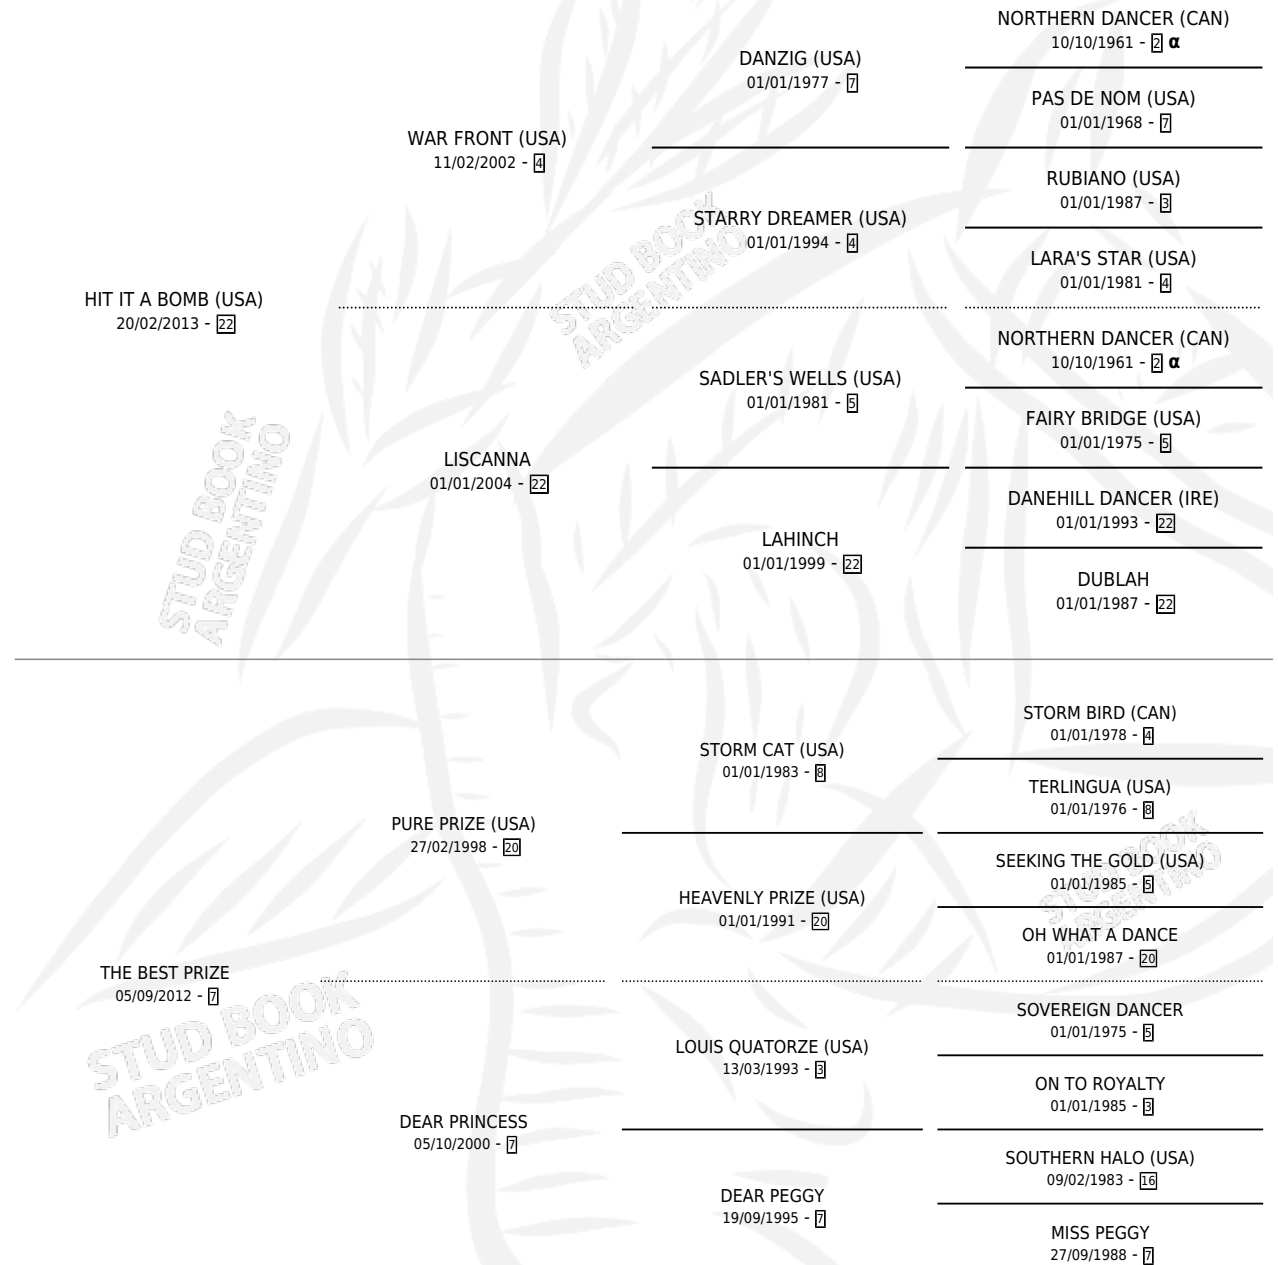

HIT IT A PRIZE

por HIT IT A BOMB (USA) y THE BEST PRIZE por PURE PRIZE (USA)

Argentina · Macho · Zaino · SP · 15/08/2019
Familia 7 · Volumen 43

ESTADO

TIPIFICACIÓN SANGUÍNEA	X
TIPIFICACIÓN POR ADN	✓
PASAPORTE	✓
IDENTIFICACIÓN POR MICROCHIP	✓
REPRODUCTOR	X

Lugar de nacimiento: Firmamento

Criador: Firmamento

PEDIGREE

INBREEDING : α