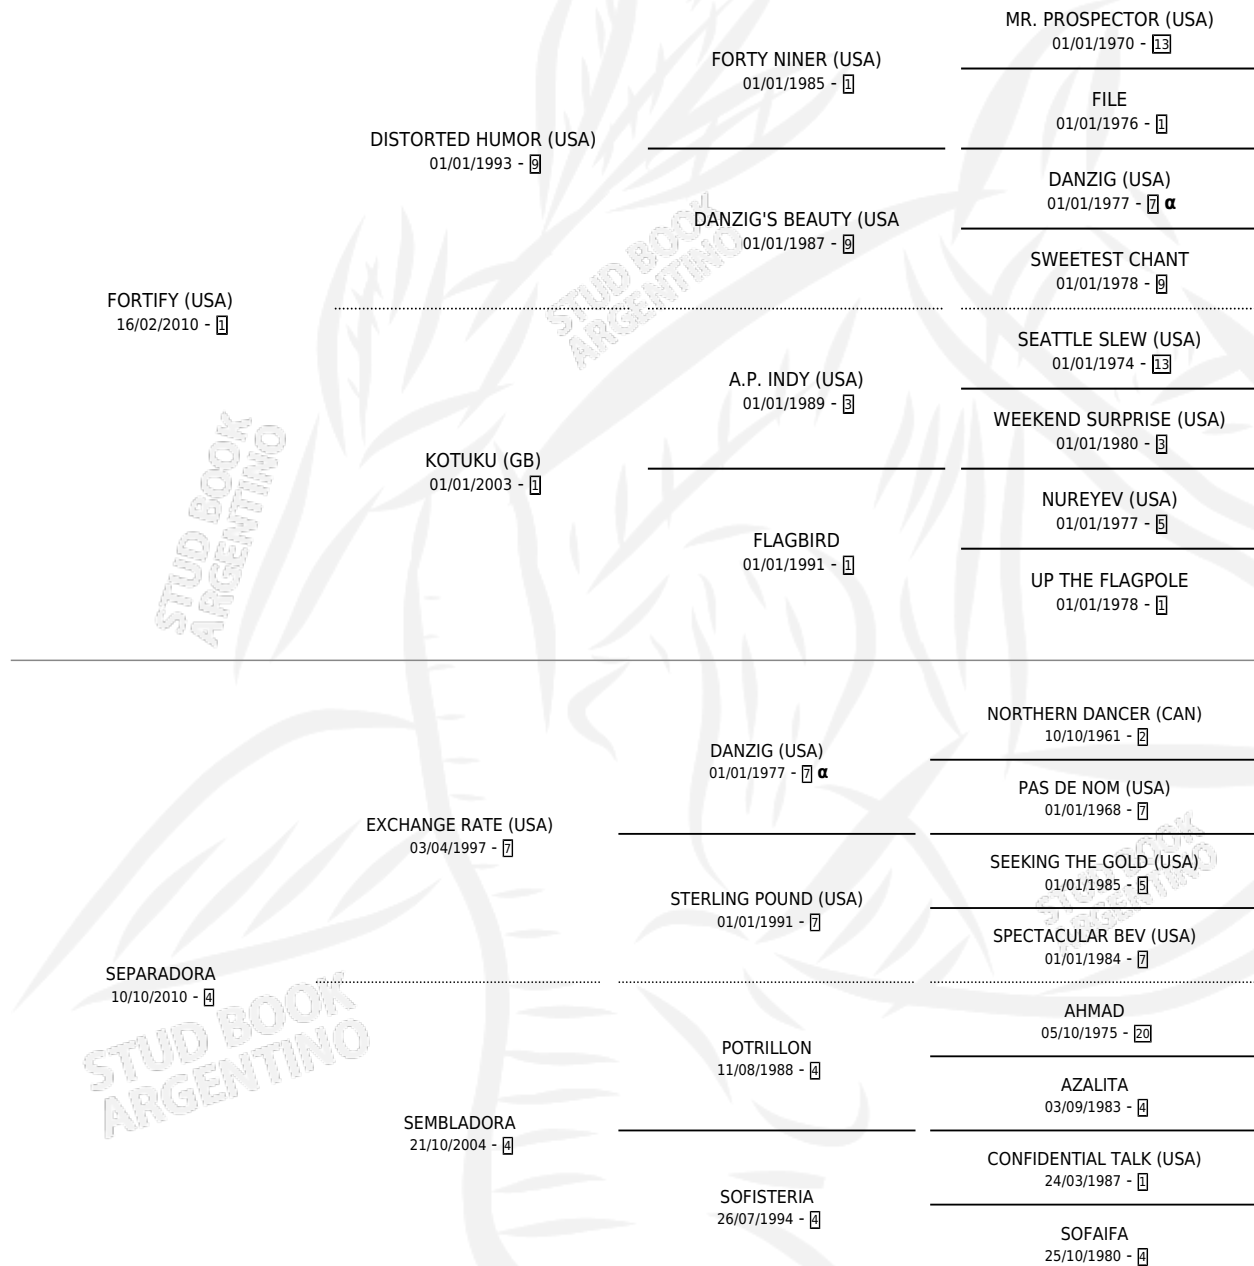

FORTY DORA

PEDIGREE

por FORTIFY (USA) y SEPARADORA por EXCHANGE RATE (USA)

Argentina · Hembra · Zaino · SP · 19/08/2019
Familia 4-b · Volumen 43

ESTADO

TIPIFICACIÓN SANGUÍNEA	X
TIPIFICACIÓN POR ADN	✓
PASAPORTE	✓
IDENTIFICACIÓN POR MICROCHIP	✓
REPRODUCTOR	✓

Lugar de nacimiento: Cardenal
Criador: Velazco Miguel Angel Jose

~

HIJOS

	MACHOS	HEMBRAS
1 NACIERON	1	0
SIN ACTUACIONES		

INBREEDING : α

EXPORTACIÓN / IMPORTACIÓN

FECHA	MOVIMIENTO	PAÍS
31/03/2026	EXPORTADO	URUGUAY

~

CAMPAÑA

Solo carreras oficiales de Argentina

POR EDAD

EDAD	CC	1°	2°	3°	4°	5°	NP	CLC	CLG	CLCG1	CLGG1	IMPORTE	GANANCIA / CC
3 AÑOS	8	1	1	0	1	0	5	0	0	0	0	\$786,000	\$98,250
4 AÑOS	3	0	0	0	2	1	0	0	0	0	0	\$166,500	\$55,500
TOTALES	11	1	1	0	3	1	5	0	0	0	0	\$952,500	\$86,591
%		9.1%	9.1%	0.0%	27.3%	9.1%	45.5%	0.0%	0.0%	0.0%	0.0%		

Ganadora en San Isidro - \$952,500, a los 3 años.

POR DISTANCIA

HIPODROMO	CC	1°	2°	3°	4°	5°	NP	CLC	CLG	CLCG1	CLGG1	IMPORTE
SAN ISIDRO	11	1	1	0	3	1	4	0	0	0	0	\$952,500
1400 MTS	10	1	1	0	3	1	3	0	0	0	0	\$952,500
1600 MTS	1	0	0	0	0	0	1	0	0	0	0	\$0