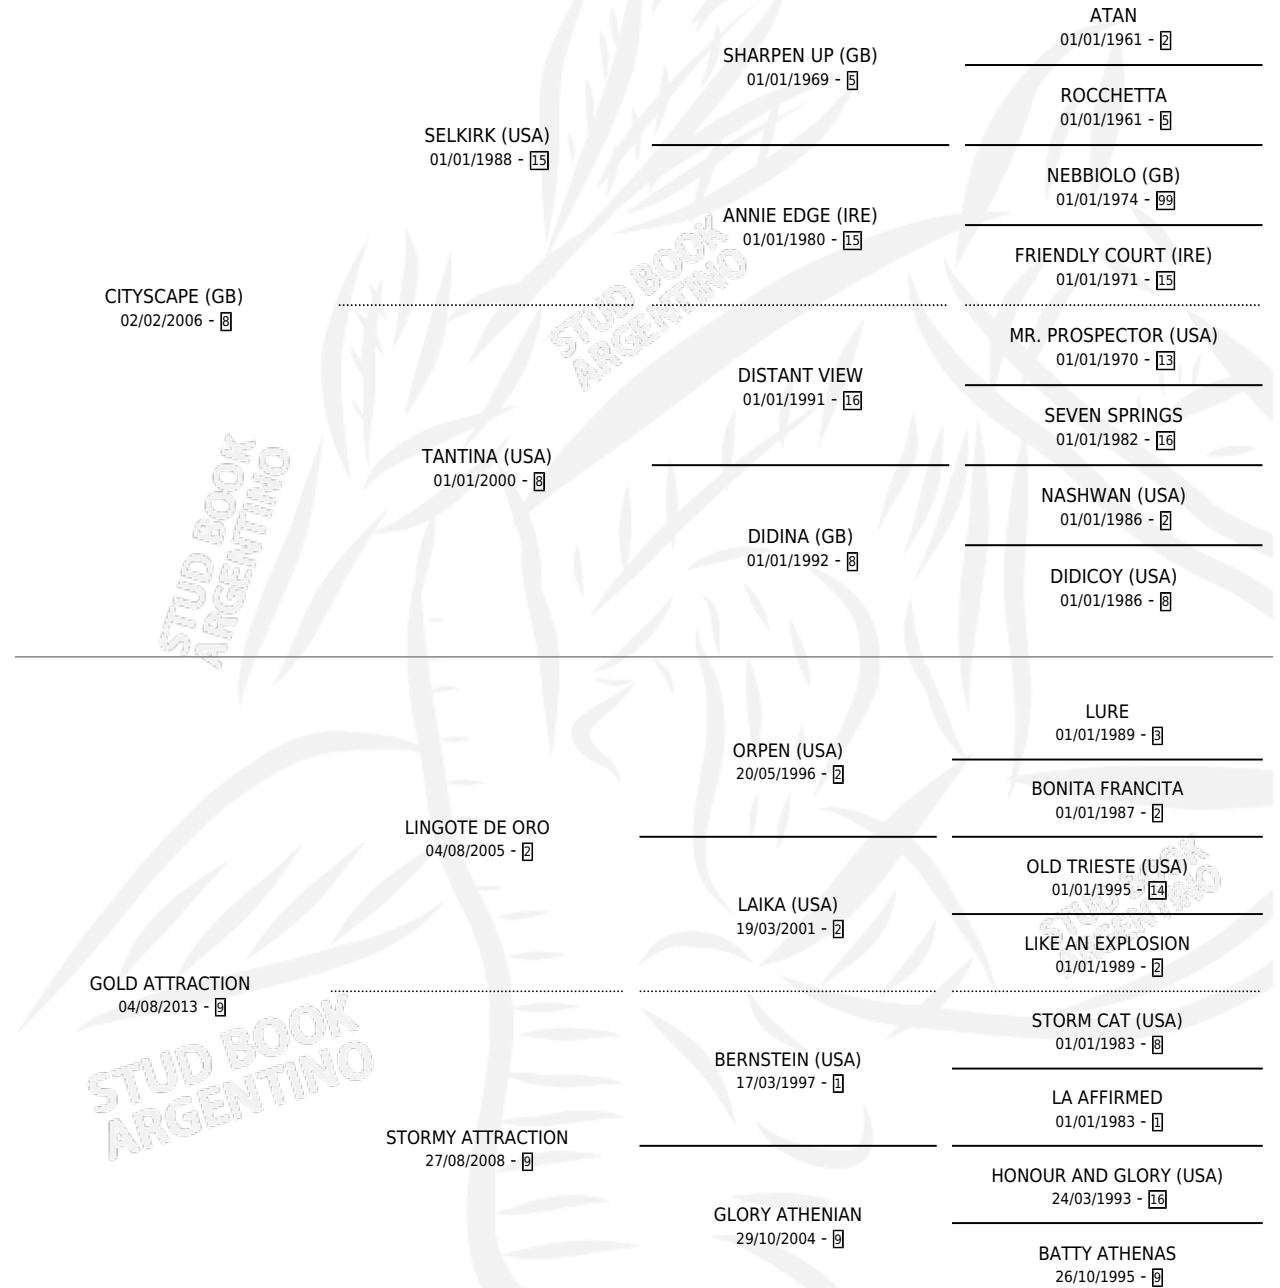

CATALINA'S SKY

por CITYSCAPE (GB) y GOLD ATTRACTION por LINGOTE DE ORO

Argentina · Hembra · Alazan · SP · 07/08/2019
Familia 9-g · Volumen 43

ESTADO

TIPIFICACIÓN SANGUÍNEA	X
TIPIFICACIÓN POR ADN	✓
PASAPORTE	✓
IDENTIFICACIÓN POR MICROCHIP	✓
REPRODUCTOR	X

Lugar de nacimiento: La Providencia
Criador: El Angel De Venecia S.R.L.

PEDIGREE

CAMPAÑA

Solo carreras oficiales de Argentina

POR EDAD

EDAD	CC	1°	2°	3°	4°	5°	NP	CLC	CLG	CLCG1	CLGG1	IMPORTE	GANANCIA / CC
3 AÑOS	1	0	0	0	0	0	1	0	0	0	0	\$0	\$0
4 AÑOS	4	1	0	2	0	1	0	0	0	0	0	\$1,882,500	\$470,625
5 AÑOS	3	0	0	0	0	0	3	0	0	0	0	\$250,000	\$83,333
TOTALES	8	1	0	2	0	1	4	0	0	0	0	\$2,132,500	\$266,563
%		12.5%	0.0%	25.0%	0.0%	12.5%	50.0%	0.0%	0.0%	0.0%	0.0%		